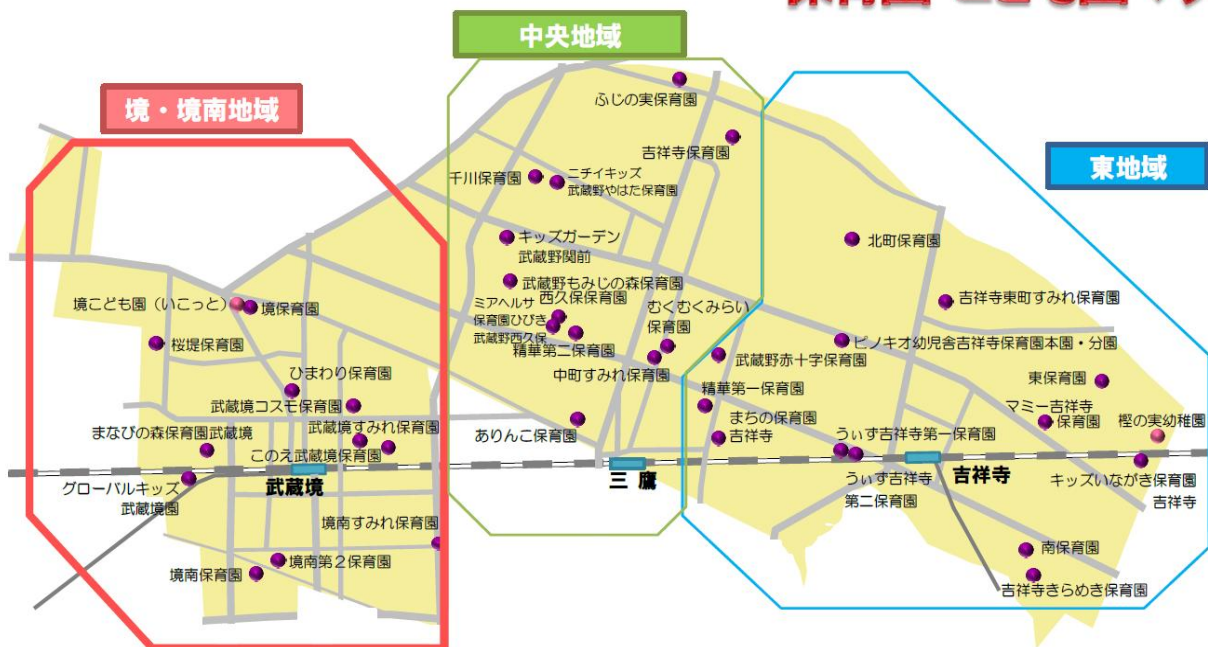

# あ・そ・ぼ!!

- ☆ 予約のお電話は、平日10～16時に参加ご希望の園まで直接どうぞ！
- ☆ 施設見学も行っております。ご希望の園までお電話ください。
- ☆ 行事は感染症の流行や悪天候などにより延期や中止をすることもございます。ご了承ください。

## 保育園・こども園マップ

☆ 保育園の住所、電話番号は最終ページをご確認ください。

### 《園庭開放》

- ☆ 平日（月～金）の下記の時間の開放となります。
- 土・日・祝日・年末年始（12/28～1/3）の開放はありません。
- ☆ 乳幼児用に作ってある園庭です。親子でご利用ください。

南保育園	10:00～15:30	千川保育園	13:00～15:30
吉祥寺保育園	10:00～15:30	北町保育園	10:00～15:30
境保育園	9:30～15:30	東保育園	10:30～15:00
境南保育園	9:30～15:30	境南第2保育園	9:30～14:30
桜堤保育園	毎週火・水・木・金 10:00～12:00		
キッズいなぎ保育園 吉祥寺	毎週木曜日のみ、10:30～11:30		
境こども園 (いこっと)	毎週火曜日のみ、14:00～15:30		

# 6月

日/曜日		施設名	行事	時間	対象年齢	予約
2	(火)	コスモ	0歳児クラスの生活をのぞいてみよう	9:30~10:00	妊婦または生後4カ月までと保護者	◎
4	(木)	コスモ	親子でふれあい遊び	10:00~10:30	2歳児未満と保護者	◎
		境	園庭で遊びましょう	10:00~11:00	未就園児と保護者	—
5	(金)	桜堤	ベビーマッサージと触れ合いあそび	10:00~11:00	7カ月未満と保護者	◎
11	(木)	このえ武蔵境	体操教室	9:30~10:00	未就学児と保護者	◎
12	(金)	まなびの森	にこわくひろば 夏の制作	10:00~14:00	未就学児と保護者	◎
18	(木)	境南第2	園児と一緒に色水あそびをしませんか	10:00~11:00	1歳6カ月~未就学児と保護者	◎
		ひまわり	おたのしみ会	10:00~11:00	未就学児と保護者	◎
19	(金)	グローバルキッズ	誕生会に参加しよう	15:30~15:45	未就学児と保護者	◎
25	(木)	境	1、2歳のひろば(リズム)	10:00~10:30	1~2歳児と保護者	◎
		境南	園庭で水遊びをしましょう	10:30~11:00	未就学児と保護者	◎
		武蔵境すみれ	お誕生会に参加しませんか	9:45~10:15	未就学児と保護者	◎
26	(金)	まなびの森	にこわくひろば ~園庭遊び~	10:00~10:30	0~2歳児と保護者	◎
30	(火)	武蔵境すみれ	プレママ・あかちゃんのひろば	10:00~10:30	妊娠5カ月以上又は1歳3カ月未満と保護者	◎