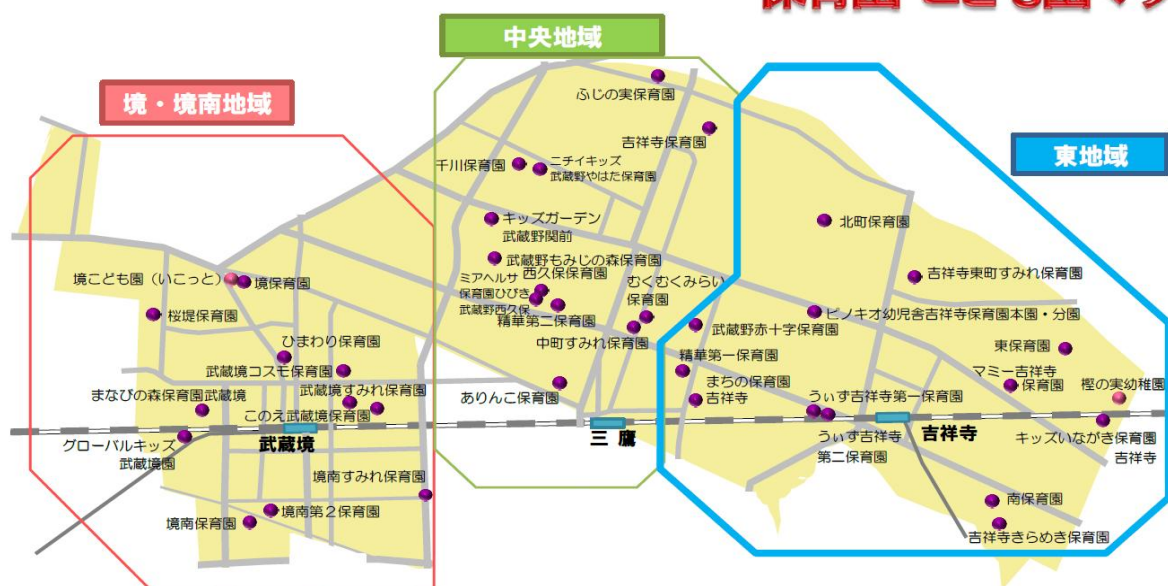

保育園・こども園は在宅で子育てする地域の皆さんを応援します！

あ・そ・ぼ!!

武蔵野市 東地域
令和8年6月～8月

- ☆ 予約のお電話は、平日10～16時に参加ご希望の園まで直接どうぞ！
- ☆ 施設見学も行っております。ご希望の園までお電話ください。
- ☆ 行事は感染症の流行や悪天候などにより延期や中止をすることもございます。ご了承ください。

保育園・こども園マップ

☆ 保育園の住所、電話番号は最終ページをご確認ください。

《園庭開放》

- ☆ 平日（月～金）の下記の時間の開放となります。
- 土・日・祝日・年末年始（12/28～1/3）の開放はありません。
- ☆ 乳幼児用に作ってある園庭です。親子でご利用ください。

南保育園	10:00～15:30	千川保育園	13:00～15:30
吉祥寺保育園	10:00～15:30	北町保育園	10:00～15:30
境保育園	9:30～15:30	東保育園	10:30～15:00
境南保育園	9:30～15:30	境南第2保育園	9:30～14:30
桜堤保育園	毎週火・水・木・金 10:00～12:00		
キッスイながき保育園 吉祥寺	毎週木曜日のみ、10:30～11:30		
境こども園 (いこっと)	毎週火曜日のみ、14:00～15:30		

令和8年6月～8月のイベント情報を次ページから載せています。
気になるイベントがあれば、各園にお問い合わせください。

6月

日/曜日	施設名	行事	時間	対象年齢	予約
2 (火)	武蔵野赤十字	保育所体験	9:30~10:20	1歳児と保護者	◎
			9:30~10:30	2歳児と保護者	◎
4 (木)	キッズいながき	園庭開放・一緒に遊ぼう会	10:00~11:00	未就学児と保護者	—
	北町	プレファミリー・あかちゃんのひろば	10:30~11:15	※	◎
5 (金)	榎の実	お話会	10:00~10:40	2歳児以上と保護者	—
8 (月)	きらめき	プレファミリー・あかちゃんのひろば	10:00~10:45	※	◎
9 (火)	東	おしゃべりしましょう	10:15~11:00	※	◎
11 (木)	キッズいながき	園庭開放・一緒に遊ぼう会	10:00~11:00	未就学児と保護者	—
	精華第一	子育て講座 あかちゃんの生活のお話	13:30~14:00	妊婦または生後4カ月までと保護者	◎
	武蔵野赤十字	プレママ・あかちゃんのひろば	10:00~11:00	妊娠5カ月以上または未就学児と保護者	◎
17 (水)	マミー吉祥寺	お庭であそぼう(希望者は身体測定)	9:30~10:00	0~1歳児と保護者	◎
	精華第一	1歳児クラスと一緒に遊ぼう	10:00~10:30	1歳児と保護者	◎
22 (月)	榎の実	ピヨピヨランド	10:00~11:00	2歳児以上と保護者	◎
		園庭開放	11:00~12:00	どなたでも	—
23 (火)	北町	親子で保育園体験 (園庭、水、泥んこあそび)	10:00~10:45	1歳4カ月以上と保護者	◎
24 (水)	精華第一	0歳児クラスと一緒に遊ぼう	9:40~10:10	0歳児と保護者	◎
25 (木)	キッズいながき	園庭開放・一緒に遊ぼう会	10:00~11:00	未就学児と保護者	—
26 (金)	ピノキオ	身体測定・子育て相談	9:50~10:30	未就学児と保護者	◎
	ういず第二	お誕生日会	10:00~10:30	0~2歳児と保護者	◎
	東町すみれ	プレママ・あかちゃんのひろば	10:00~10:30	※	◎