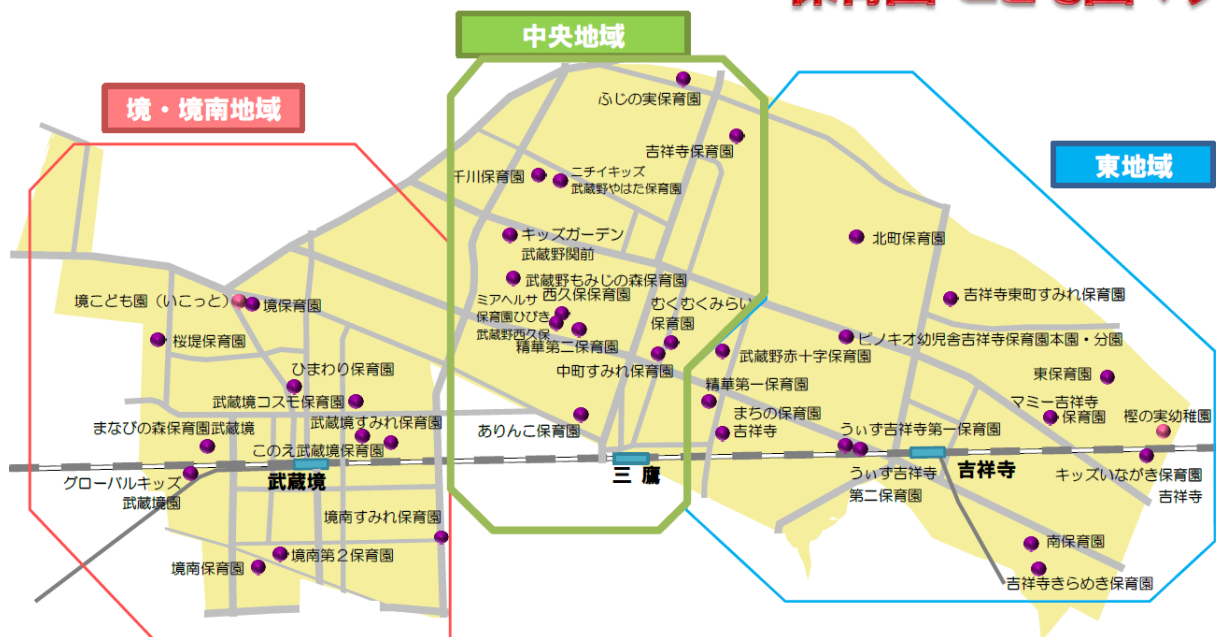

# あ・そ・ぼ!!

- ☆ 予約のお電話は、平日10～16時に参加ご希望の園まで直接どうぞ！
- ☆ 施設見学も行っております。ご希望の園までお電話ください。
- ☆ 行事は感染症の流行や悪天候などにより延期や中止をすることもございます。ご了承ください。

## 保育園・こども園マップ

☆ 保育園の住所、電話番号は最終ページをご確認ください。

### 《園庭開放》

☆ 平日（月～金）の下記の時間の開放となります。  
土・日・祝日・年末年始（12/28～1/3）の開放はありません。  
☆ 乳幼児用に作ってある園庭です。親子でご利用ください。

南保育園	10:00～15:30	千川保育園	13:00～15:30
吉祥寺保育園	10:00～15:30	北町保育園	10:00～15:30
境保育園	9:30～15:30	東保育園	10:30～15:00
境南保育園	9:30～15:30	境南第2保育園	9:30～14:30
桜堤保育園	毎週火・水・木・金 10:00～12:00		
キッズいなぎ保育園 吉祥寺	毎週木曜日のみ、10:30～11:30		
境こども園 (いこっと)	毎週火曜日のみ、14:00～15:30		