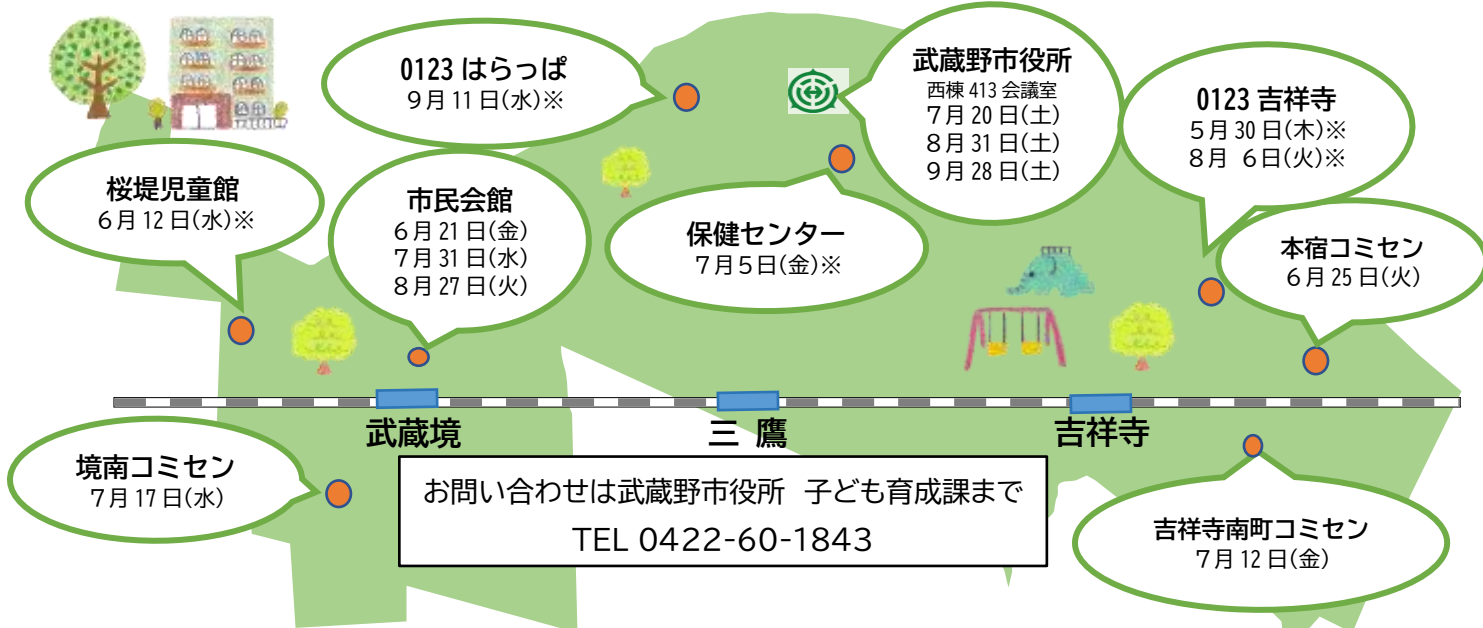

午前9時～11時 午後1時～4時 (相談時間45分程度)

予約受付方法:Web予約 または 電話(0422-60-1843)

二次元バーコード

相談予約フォーム

〈令和6年4～9月 保育コンシェルジュ出張相談〉

都合により日時・場所の変更や中止の可能性があります。(※マークのある日時は15分程度のミニ相談です。)

《出張相談の日程と予約について》 ★Web予約 ◆開催施設で予約 ○申し込み不要(直接お越しください)

5月

◆30日(木)

午前10時～11時30分
@0123 吉祥寺

6月

★12日(水)

午前10時～11時30分
@桜堤児童館

○21日(金)

午後1時30分～2時40分
@ベビーサロン
@市民会館

★25日(火)

午後1時30分～4時30分
@本宿コミセン

7月

○5日(金)

午後1時30分～2時40分
@ベビーサロン
@保健センター

○12日(金)

午前10時45分～11時30分
@南町コミセン

★17日(水)