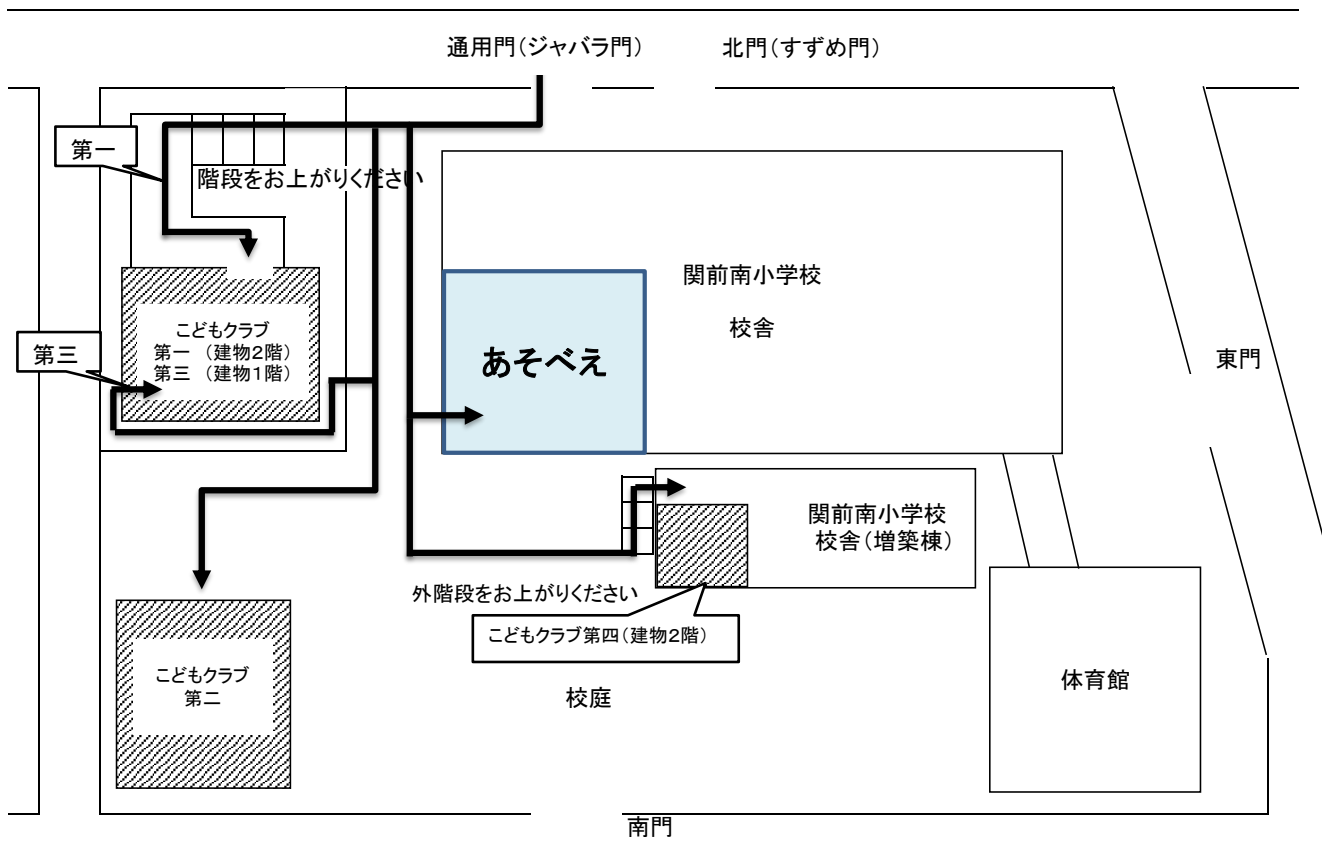

関前南こどもクラブ
(所在地 関前3-37-24 関前南小学校隣接)

学童クラブ(こどもクラブ)周辺 概略図
(実際の距離や形状等を正確に反映したものではありません)

学童クラブ(こどもクラブ)入会児童保護者のみなさまへのお願い

※小学校の場所につきましては事前にご確認のうえ、クラブの場所、経路につきましては、クラブ(TEL 第一:0422-53-4551 第二:0422-51-6600)にお問い合わせくださいますようお願いいたします。(学校へのお問い合わせはご遠慮ください)

※車を駐車するスペースは用意しておりませんので、車での来所はご遠慮ください。