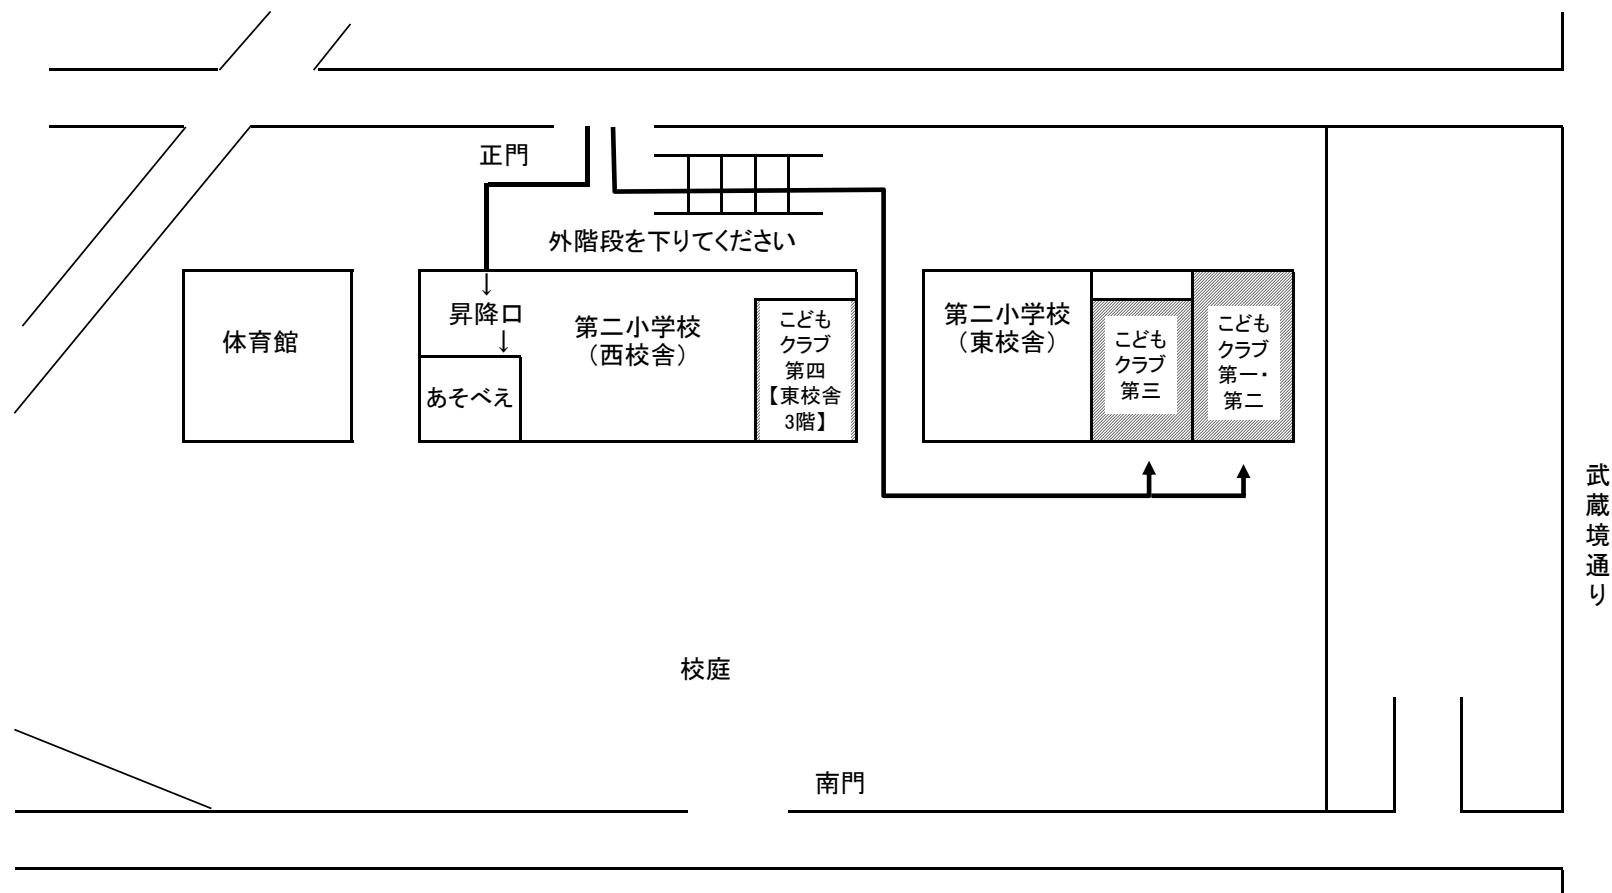

二小子どもクラブ
(所在地 境4-2-15 第二小学校校舎内)

学童クラブ(子どもクラブ)周辺 概略図
(実際の距離や形状等を正確に反映したものではありません)

学童クラブ(子どもクラブ)入会児童保護者のみなさまへのお願い

※小学校の場所につきましては事前にご確認のうえ、クラブの場所、経路につきましては、クラブ(Tel第一:0422-51-5815、第二:0422-56-0015)にお問い合わせさせていただきますようお願いいたします。(学校へのお問い合わせはご遠慮ください)

※車を駐車するスペースは用意しておりませんので、車での来所はご遠慮ください。