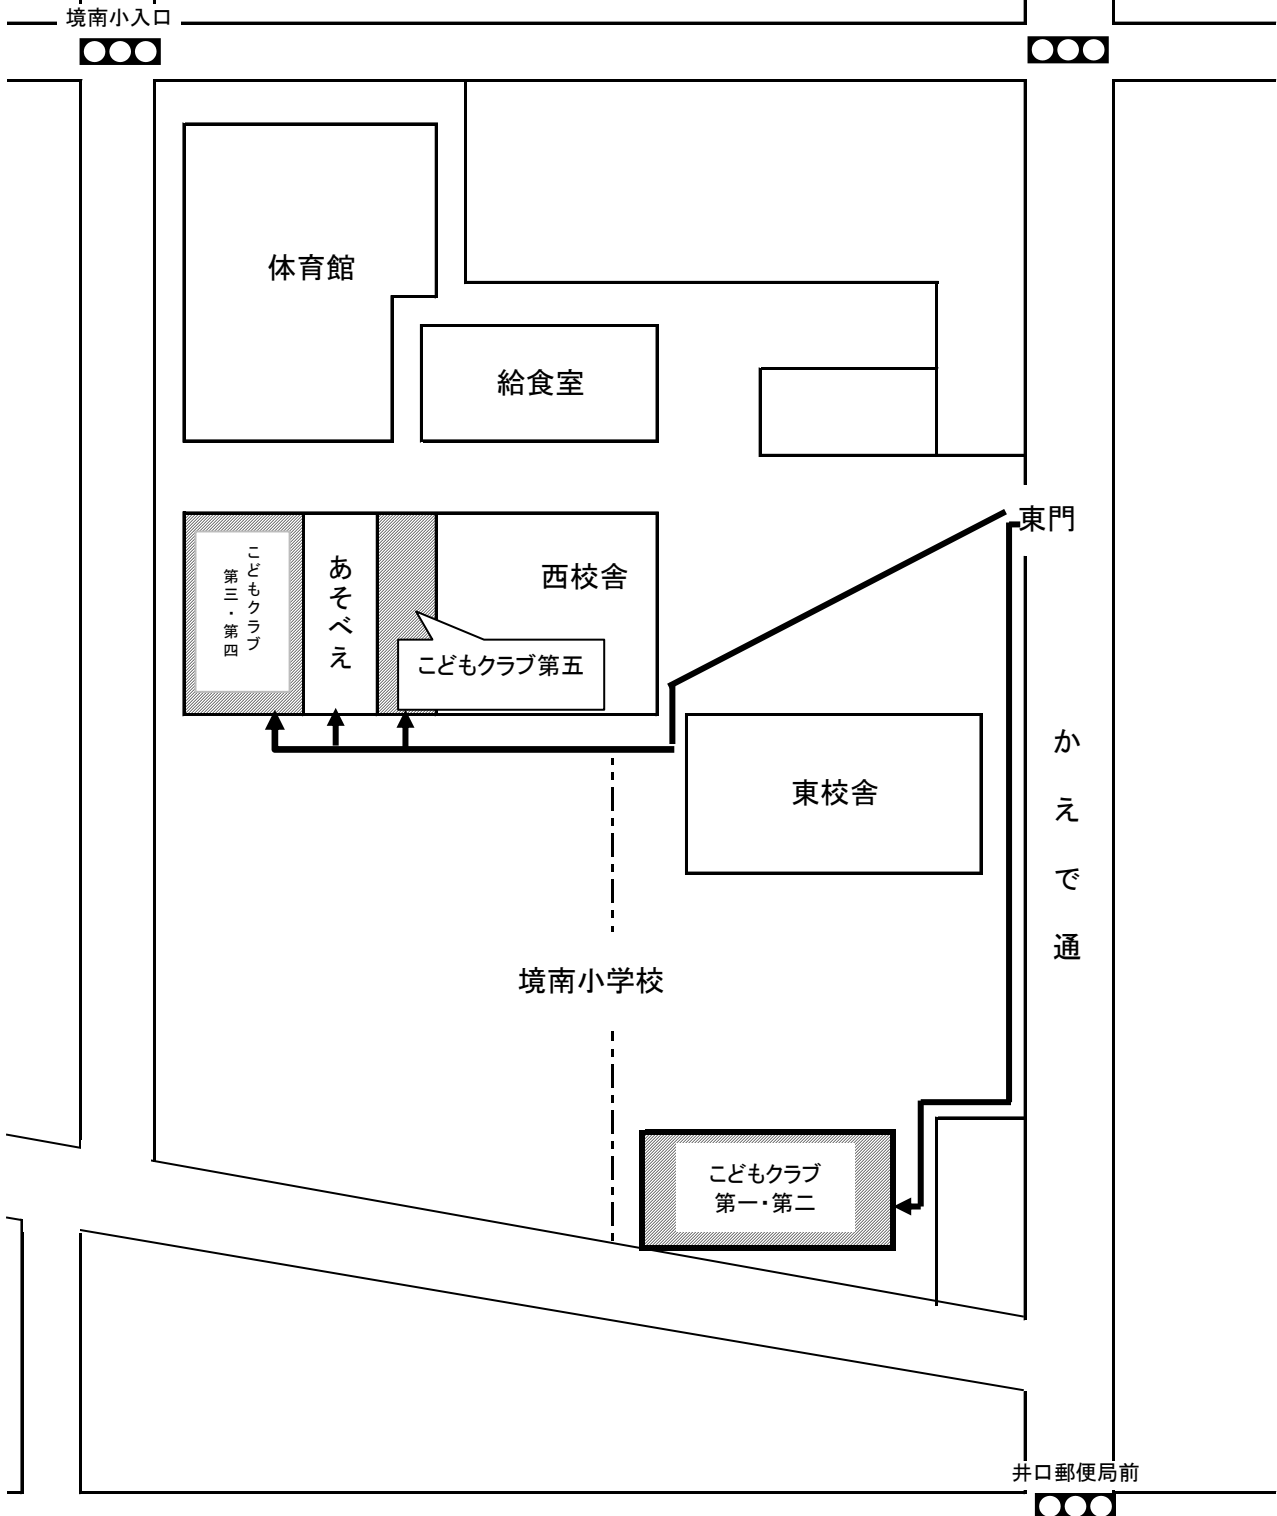

境南こどもクラブ
(所在地 境南町2-27-18 境南小学校校庭内)

学童クラブ(こどもクラブ)周辺 概略図
(実際の距離や形状等を正確に反映したものではありません)

学童クラブ(こどもクラブ)入会児童保護者のみなさまへのお願い

※小学校の場所につきましては事前にご確認のうえ、クラブの場所、経路につきましては、クラブ(TEL 第一:0422-31-4588 第三:0422-32-3408)にお問い合わせください。学校へのお問い合わせはご遠慮ください。
※車を駐車するスペースは用意しておりませんので、車での来所はご遠慮ください。