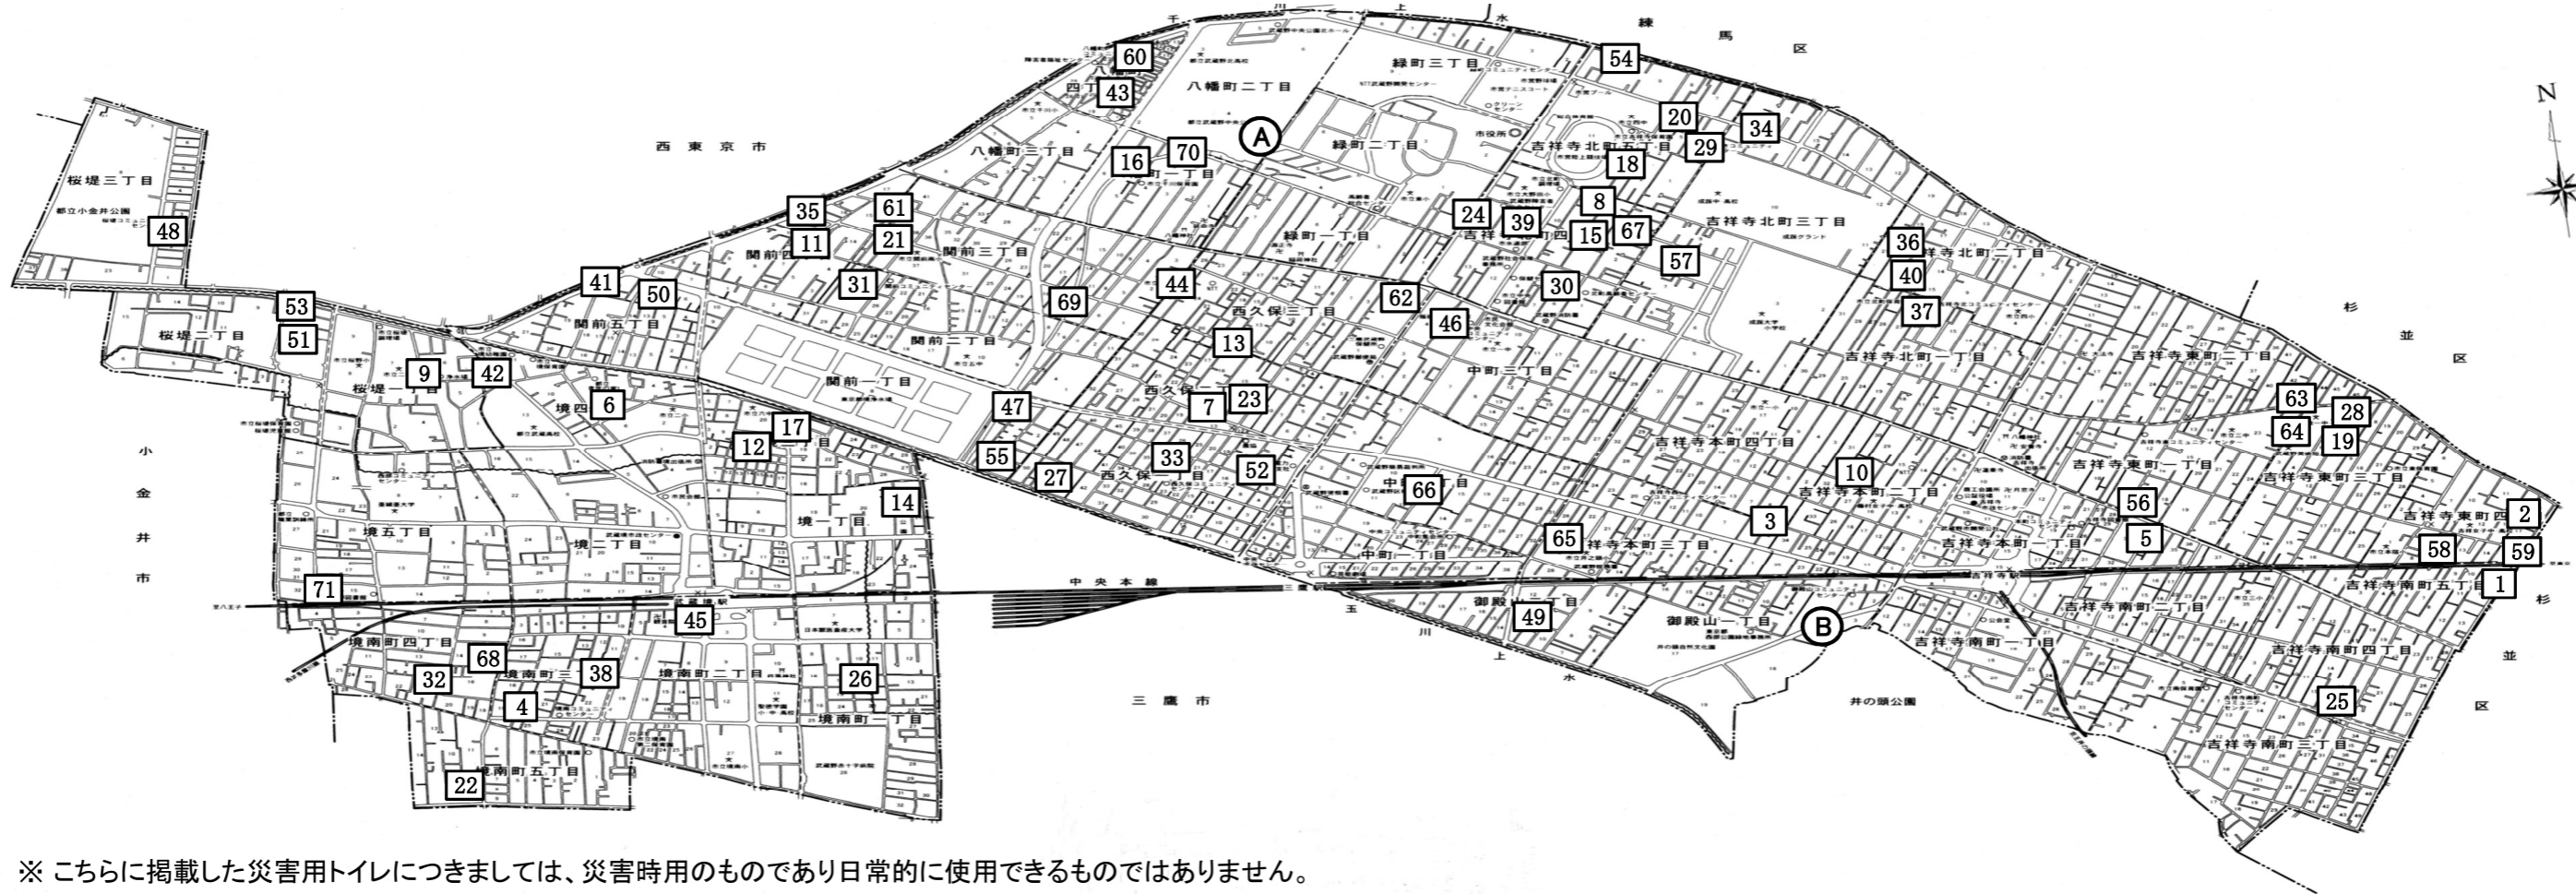

# 防災広場・公園等災害用トイレ整備状況

令和6年9月  
武蔵野市防災安全部作成

※ こちらに掲載した災害用トイレにつきましては、災害時用のものであり日常的に使用できるものではありません。

武蔵野市 防災広場・公園等災害用トイレ整備状況

名称	所在地	災害用トイレ(基)				名称	所在地	災害用トイレ(基)				名称	所在地	災害用トイレ(基)			
		マンホール式		スツール型(洋式)				マンホール式		スツール型(洋式)				マンホール式		スツール型(洋式)	
		車イス用	一般用	車イス用	一般用			車イス用	一般用	車イス用	一般用			車イス用	一般用	車イス用	一般用
1 南町防災広場	吉祥寺南町5-6		4		3	31 仲通り公園	関前2-30				1	61 関前三丁目ポケット広場	関前3-39				1
2 東町防災広場	吉祥寺東町4-15	1			3	32 境南中央公園	境南町4-21				4	62 西久保三丁目ポケット広場	西久保3-2				4
3 吉祥寺西公園	吉祥寺本町3-7		5			33 ふじ公園	西久保1-24				2	63 吉祥寺東町ふれあい公園	吉祥寺東町1-23				2
4 境南町防災広場	境南町3-20	1			2	34 北裏公園	吉祥寺北町3-16				2	64 東町一丁目そよ風緑地	吉祥寺東町1-23				1
5 吉祥寺公園	吉祥寺本町1-34				2	35 若竹公園	関前4-12				1	65 すくすく泉公園	吉祥寺本町3-27				2
6 境山野緑地	境4-5				4	36 はなもみじ公園	吉祥寺北町2-20				5	66 中町二丁目ポケット広場	中町2-13				1
7 西久保二丁目防災広場	西久保2-15	1	2			37 吉祥寺北緑地	吉祥寺北町1-23				2	67 ゆりの木公園	吉祥寺北町4-3				2
8 なかよし公園	吉祥寺北町4-9				2	38 境本公園	境南町3-14				2	68 津田公園	境南町4-15				2
9 第2浄水場公園	桜堤1-6				3	39 大野田公園	吉祥寺北町4-11				4	69 グリーンパーク緑地	関前3-13				2
10 大正通り北公園	吉祥寺本町2-28	1			2	40 みやび青葉公園	吉祥寺北町2-16				2	70 グリーンパーク緑地	八幡町1-3				1
11 関前四丁目公園	関前4-13				3	41 ひぐち橋公園	関前5-11				1	71 さかい西公園	境5-17-9				
12 境三丁目緑地	境3-10				2	42 境橋公園	境4-12				1						
13 西久保児童公園	西久保3-13				2	43 八幡町第二公園	八幡町4-3				1						
14 本村公園(拡充)	境3-26				2	44 五小前公園	西久保3-25				1						
15 北町さくら緑地	吉祥寺北町4-4				3	45 境南ふれあい広場公園	境南町2-3	2	10								
16 グリーンパーク緑地	八幡町1-5				7	46 中央通り東公園	中町3-5				2						
17 境冒険遊び場公園	境3-20				4	47 久保公園	関前1-6				2						
18 北裏やまふく公園	吉祥寺北町5-3				1	48 上水北公園	桜堤3-3				1						
19 本宿公園	吉祥寺東町3-5				2	49 むらさき公園	御殿山2-11				1						
20 四中東公園	吉祥寺北町5-4				1	50 さくら見公園	関前5-6				1						
21 大師通り公園	関前3-40				1	51 桜堤二丁目防災広場	桜堤2-8				2						
22 境南くつろぎ公園	境南町5-10				4	52 三谷公園	西久保1-6				4						
23 城山ひろば公園	西久保2-11				4	53 上水あけぼの橋公園	桜堤2-8				1						
24 中央通りさくら並木公園	吉祥寺北町4-11				4	54 こうしん橋公園	吉祥寺北町5-10				2						
25 南町苗木畑公園	吉祥寺南町4-16				2	55 玉川上水公園	関前1-1				2						
26 あおき公園	境南町1-14				1	56 吉祥寺の杜 宮本小路公園	吉祥寺東町1-17				2						
27 西久保公園	西久保1-43				15	57 木の花小路公園	吉祥寺北町3-8				2						
28 東町くすのき公園	吉祥寺東町3-5				2	58 本宿東公園	吉祥寺東町4-8				2						
29 扶桑通り公園	吉祥寺北町5-6				3	59 本田東公園	吉祥寺東町4-18				2						
30 かえで公園	吉祥寺北町4-1				1	60 八幡町いこいの広場	八幡町4-15				2						
	計	4	11	0	85		計	2	10	2	56						