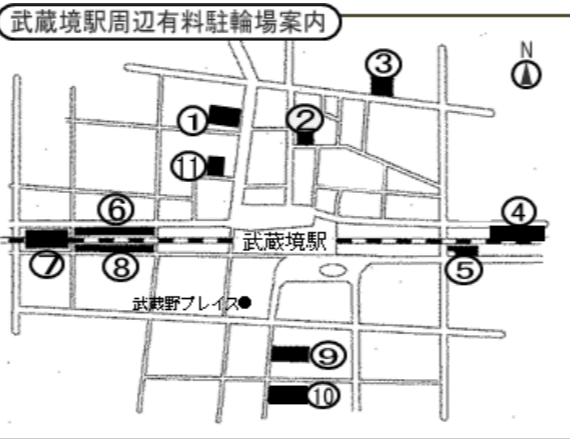

【利用】一時利用(自転車)

【料金】12時間100円

【駐車】前輪ロック式

【利用】4:00~25:40(午前1:40)

※上記の利用時間外は閉鎖

場所	三鷹駅		募集期間	無料期間	2時間以内	IC	交通系
	自転車	バイク					
①北口	828	-			◎	★	
②北口第2	275	-			◎	★	
③サイクルタイムズ三鷹	179	-				★	
④中町バイク	-	83	☆		◎	★	
⑤タワーズ地下	1,500	-	☆		◎	★	
⑥中町第1	1,938	-			◎	★	
⑦中町第2	1,732	-			◎	★	
⑧中町第3	90	-			◎	★	
⑨中町第4	88	-	☆				
⑩シティハウス地下	751	-			◎	★	
計	7,381	83					

☆ 定期利用募集対象自転車駐車場

◎ 入庫から2時間以内の利用は無料

★ Suica, PASMOなどによる料金精算が可能

(注1)125cc以下バイクについて
受入れ可能な車体サイズに制限があります。
下図をご参照のうえ、ご利用ください。

【対応場所】

○三鷹駅中町バイク駐車場(一時利用)

○武蔵境駅みずき通り自転車駐車場(一時利用)

①武蔵境駅北口第2自転車駐車場