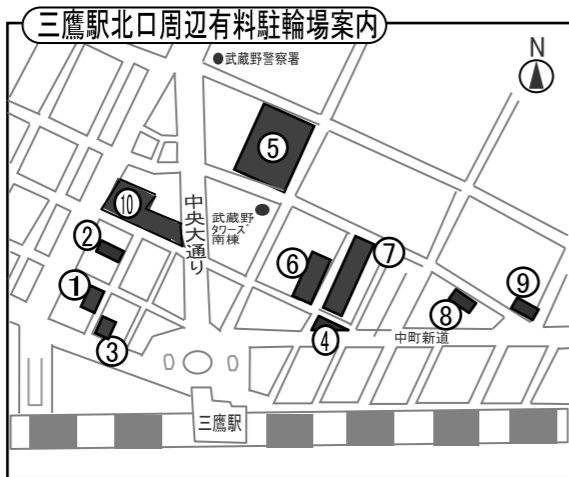

【駐車】前輪ロック式

【利用】4:00~25:40(午前1:40)

※上記の利用時間外は閉鎖

【管理】6:00~22:00(土日祝含む)

⑥三鷹駅中町第1自転車駐車場

中町1-17

【利用】一時利用(自転車)

【料金】12時間100円

【駐車】前輪ロック式

【管理】⑦中町第2自転車駐車場から巡回

⑦三鷹駅中町第2自転車駐車場

中町1-18 【Tel】0422-55-3221

【利用】一時利用(自転車)

【料金】12時間100円

【駐車】出入口ゲート式

【管理】(平日)7:00~20:00