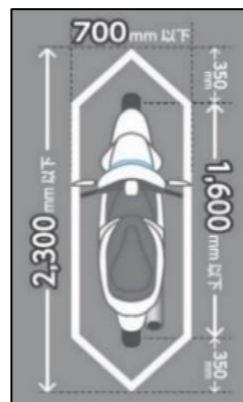

☆ 定期利用募集対象自転車駐車場

◎ 入庫から2時間以内の利用は無料

★ Suica, PASMOなどによる料金精算が可能

(注1)125cc以下バイクについて
受入れ可能な車体サイズに制限があります。
下図をご参照のうえ、ご利用ください。

【対応場所】

○三鷹駅中町バイク駐車場(一時利用)

○武蔵境駅みずき通り自転車駐車場(一時利用)

①武蔵境駅北口第2自転車駐車場