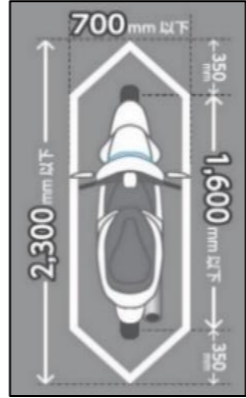

- ①武蔵境駅北口第2自転車駐車場
  境2-10-28 【Tel】0422-55-0633
  【利用】一時利用、定期利用(自転車)
  【料金】<一時利用>
  1階・地下 12時間100円
  <定期利用>

1ヶ月	市民	市外在住者		
	一般	学生等	一般	学生等
屋上	1,800	1,500	2,300	1,900
3階	2,400	2,000	3,000	2,600
2階	2,700	2,200	3,400	2,900

3. 【管理】(平日)6:30~20:00 (土日祝)8:00~16:00
   【駐車】出入口ゲート式

- ②武蔵境駅北口一時利用自転車駐車場
  境1-3 【Tel】なし
  【利用】一時利用(自転車)
  【料金】6時間100円 ※IC専用支払い
  【駐車】前輪ロック式
  【管理】①北口第2自転車駐車場から巡回

- ③武蔵境駅みずき通り自転車駐車場
  境1-10 【Tel】0422-36-5518
  【利用】一時利用、定期利用(自転車・バイク)
  【料金】<一時利用>

自転車	12時間100円
125cc以下 バイク(注1)	12時間150円

3. <定期利用(自転車)>

1ヶ月	市民	市外在住者		
	一般	学生等	一般	学生等
平面	2,000	1,600	2,500	2,100

5. <定期利用>50cc以下のバイクに限る

1ヶ月	市民	市外居住者
平面	2,500	2,800

7. 【管理】(平日)7:00~11:00、13:00~20:00 (土日祝)7:00~10:30、13:00~16:30
   【駐車】出入口ゲート式

- ④武蔵境駅東高架下自転車駐車場
  境南町1-1 【Tel】なし
  【利用】一時利用(自転車のみ)、定期利用(自転車、バイク)
  【料金】<一時利用>12時間100円
  <定期利用(自転車)>

1ヶ月	市民	市外在住者		
	一般	学生等	一般	学生等
平面	2,000	1,600	2,500	2,100

3. <定期利用(50ccバイク)>

1ヶ月	市民	市外居住者
平面	2,500	2,800

5. 【駐車】出入口ゲート式
   【管理】③みずき通り自転車駐車場から巡回

- ⑤武蔵境駅五宿東自転車駐車場
  境南町1-1 【Tel】なし
  【利用】一時利用(自転車)
  【料金】12時間100円
  【駐車】出入口ゲート式
  【管理】③みずき通り自転車駐車場から巡回

- ⑥武蔵境駅西中央高架下自転車駐車場
  境南町3-1 【Tel】なし
  【利用】定期利用(自転車)
  【料金】

1ヶ月	市民	市外在住者		
	一般	学生等	一般	学生等
ラック	2,000	1,600	2,500	2,100

3. 【管理】③みずき通り自転車駐車場から巡回

- ⑦武蔵境駅西高架下自転車駐車場
  境南町3-2 【Tel】なし
  【利用】定期利用(自転車・バイク)
  【料金】<定期利用(自転車)>

1ヶ月	市民	市外在住者		
	一般	学生等	一般	学生等
平面	1,500	1,200	1,900	1,600

3. <定期利用(50ccバイク)>

1ヶ月	市民	市外居住者
平面	2,000	2,300

5. 【管理】③みずき通り自転車駐車場から巡回

- ⑧西武スマイルパーク武蔵境駅第3駐輪場
  境南町3-1 【Tel】なし
  【利用】一時利用(自転車・バイク)
  【料金】(自転車)24時間110円 (バイク)24時間110円
  【駐車】出入口ゲート式

- ⑨武蔵境駅南第2自転車駐車場
  境南町2-9 【Tel】0422-31-5055
  【利用】一時利用(自転車)
  【料金】12時間100円
  【駐車】出入口ゲート式
  【管理】(平日)7:00~20:00 (土日祝)7:00~16:00

- ⑩武蔵境駅南自転車駐車場
  境南町2-12-19 【Tel】なし
  【利用】定期利用(自転車)
  【料金】

1ヶ月	市民	市外在住者		
	一般	学生等	一般	学生等
屋上	1,400	1,200	1,800	1,500
2階	1,800	1,500	2,300	1,900
1階	2,000	1,600	2,500	2,100
地下	2,000	1,600	2,500	2,100

3. 【管理】⑨南第2自転車駐車場から巡回

- ⑪武蔵境駅スイング北暫定一時利用自転車駐車場
  境2-12 【Tel】なし
  【利用】一時利用(自転車)
  【料金】6時間100円
  【駐車】出入口ゲート式
  【管理】①北口第2自転車駐車場から巡回

場所	武蔵境駅	収容台数		募定期	無料	2時間	1C	交通系
		自転車	バイク					
①北口第2	1,604	-	☆	◎	★			
②北口一時利用	134	-				◎	★	
③みずき通り	692	44	☆	◎	★			
④東高架下	710	24	☆	◎	★			
⑤五宿東	487	-				◎	★	
⑥西中央高架下	983	-	☆					
⑦西高架下	651	31	☆					
⑧西武スマイル第3	1,215	68						★
⑨武蔵境駅南第2	985	-				◎	★	
⑩武蔵境駅南	1,054	-	☆					★
⑪スイング北暫定	158	-				◎	★	
計	8,673	167						

☆ 定期利用募集対象自転車駐車場
◎ 入庫から2時間以内の利用は無料
★ Suica, PASMOなどによる料金精算が可能

一時利用公共駐輪場の満空情報(利用状況)がWEB上で確認できます。

- 自転車などを運転中に操作・閲覧する「ながら運転」は大変危険です。必ず安全な場所に停めてからご利用ください。
- 駐輪場の混雑が見込まれる場合には、バスなどの公共交通機関や民間駐輪場のご利用をご検討下さい。
- 自転車が関与する交通事故が多発しています。

2時間無料の駐輪場は、
入庫より2時間以内の利用料金が無料です。
※三鷹駅北口(屋外)、バイク駐輪場(武蔵境駅みずき通り除く)は課金時間内の最初の2時間無料

入庫より2時間以内
無料
以降、6(12・24)時間ごと100円