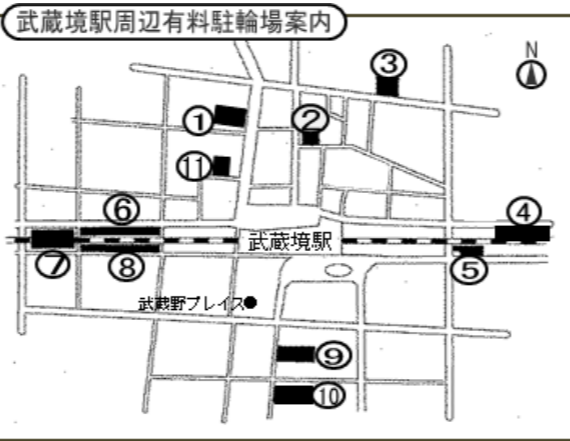

- ①武蔵境駅北口第2自転車駐車場
  境2-10-28 【Tel】0422-55-0633
  【利用】一時利用、定期利用(自転車)
  【料金】<一時利用>
  1階・地下 12時間100円
  <定期利用>

1ヶ月	市民	市外在住者		
	一般	学生等	一般	学生等
屋上	1,800	1,500	2,300	1,900
3階	2,400	2,000	3,000	2,600
2階	2,700	2,200	3,400	2,900

3. 【管理】(平日)6:30~20:00 (土日祝)8:00~16:00
   【駐車】出入口ゲート式

- ②武蔵境駅北口一時利用自転車駐車場
  境1-3 【Tel】なし
  【利用】一時利用(自転車)
  【料金】6時間100円 ※IC専用支払い
  【駐車】前輪ロック式
  【管理】①北口第2自転車駐車場から巡回

- ③武蔵境駅みずき通り自転車駐車場
  境1-10 【Tel】0422-36-5518
  【利用】一時利用、定期利用(自転車・バイク)
  【料金】<一時利用>

自転車	12時間100円
125cc以下 バイク(注1)	12時間150円

3. <定期利用(自転車)>

1ヶ月	市民	市外在住者		
	一般	学生等	一般	学生等
平面	2,000	1,600	2,500	2,100

5. <定期利用>50cc以下のバイクに限る

1ヶ月	市民	市外居住者
平面	2,500	2,800

7. 【管理】(平日)7:00~11:00、13:00~20:00 (土日祝)7:00~10:30、13:00~16:30
   【駐車】出入口ゲート式

- ④武蔵境駅東高架下自転車駐車場
  境南町1-1 【Tel】なし
  【利用】一時利用(自転車のみ)、定期利用(自転車、バイク)
  【料金】<一時利用>12時間100円
  <定期利用(自転車)>

1ヶ月	市民	市外在住者		
	一般	学生等	一般	学生等
平面	2,000	1,600	2,500	2,100

3. <定期利用(50ccバイク)>

1ヶ月	市民	市外居住者
平面	2,500	2,800

5. 【駐車】出入口ゲート式
   【管理】③みずき通り自転車駐車場から巡回

- ⑤武蔵境駅五宿東自転車駐車場
  境南町1-1 【Tel】なし
  【利用】一時利用(自転車)
  【料金】12時間100円
  【駐車】出入口ゲート式
  【管理】③みずき通り自転車駐車場から巡回

- ⑥武蔵境駅西中央高架下自転車駐車場
  境南町3-1 【Tel】なし
  【利用】定期利用(自転車)
  【料金】

1ヶ月	市民	市外在住者		
	一般	学生等	一般	学生等
ラック	2,000	1,600	2,500	2,100

3. 【管理】③みずき通り自転車駐車場から巡回

- ⑦武蔵境駅西高架下自転車駐車場
  境南町3-2 【Tel】なし
  【利用】定期利用(自転車・バイク)
  【料金】<定期利用(自転車)>

1ヶ月	市民	市外在住者		
	一般	学生等	一般	学生等
平面	1,500	1,200	1,900	1,600

3. <定期利用(50ccバイク)>

1ヶ月	市民	市外居住者
平面	2,000	2,300

5. 【管理】③みずき通り自転車駐車場から巡回

- ⑧西武スマイルパーク武蔵境駅第3駐輪場
  境南町3-1 【Tel】なし
  【利用】一時利用(自転車・バイク)
  【料金】(自転車)24時間110円 (バイク)24時間110円
  【駐車】出入口ゲート式

- ⑨武蔵境駅南第2自転車駐車場
  境南町2-9 【Tel】0422-31-5055
  【利用】一時利用(自転車)
  【料金】12時間100円
  【駐車】出入口ゲート式
  【管理】(平日)7:00~20:00 (土日祝)7:00~16:00

- ⑩武蔵境駅南自転車駐車場
  境南町2-12-19 【Tel】なし
  【利用】定期利用(自転車)
  【料金】

1ヶ月	市民	市外在住者		
	一般	学生等	一般	学生等
屋上	1,400	1,200	1,800	1,500
2階	1,800	1,500	2,300	1,900
1階	2,000	1,600	2,500	2,100
地下	2,000	1,600	2,500	2,100

3. 【管理】⑨南第2自転車駐車場から巡回

- ⑪武蔵境駅スイング北暫定一時利用自転車駐車場
  境2-12 【Tel】なし
  【利用】一時利用(自転車)
  【料金】6時間100円
  【駐車】出入口ゲート式
  【管理】①北口第2自転車駐車場から巡回

場所	武蔵境駅	収容台数		募定期	無料	2時間	1C	交通系
		自転車	バイク					
①北口第2	1,604	-	☆	◎	★			
②北口一時利用	134	-				◎	★	
③みずき通り	692	44	☆	◎	★			
④東高架下	710	24	☆	◎	★			
⑤五宿東	487	-				◎	★	
⑥西中央高架下	983	-	☆					
⑦西高架下	651	31	☆					
⑧西武スマイル第3	1,215	68						★
⑨武蔵境駅南第2	985	-				◎	★	
⑩武蔵境駅南	1,054	-	☆					★
⑪スイング北暫定	158	-				◎	★	
計	8,673	167						

☆ 定期利用募集対象自転車駐車場
◎ 入庫から2時間以内の利用は無料
★ Suica, PASMOなどによる料金精算が可能

一時利用公共駐輪場の満空情報(利用状況)がWEB上で確認できます。

- 自転車などを運転中に操作・閲覧する「ながら運転」は大変危険です。必ず安全な場所に停めてからご利用ください。
- 駐輪場の混雑が見込まれる場合には、バスなどの公共交通機関や民間駐輪場のご利用をご検討下さい。
- 自転車が関与する交通事故が多発しています。

2時間無料の駐輪場は、
入庫より2時間以内の利用料金が無料です。
※三鷹駅北口(屋外)、バイク駐輪場(武蔵境駅みずき通り除く)は課金時間内の最初の2時間無料

入庫より2時間以内
無料
以降、6(12・24)時間ごと100円