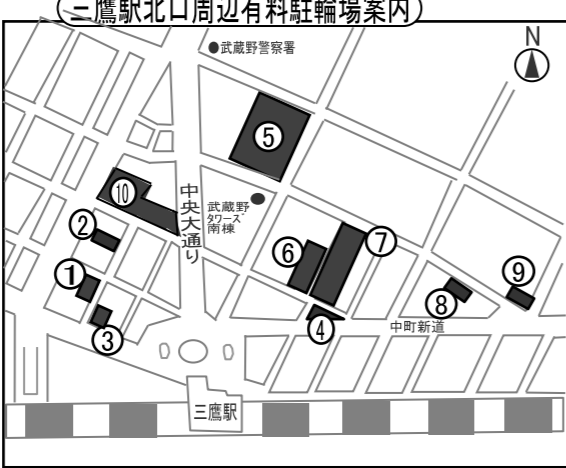

三鷹駅北口周辺有料駐輪場一覧(自転車・50cc/125ccバイク)

武蔵境駅周辺有料駐輪場一覧(自転車・50cc/125ccバイク)

- ①三鷹駅北口自転車駐車場
  中町1-3-5 【Tel】0422-54-1330
  【利用】一時利用(自転車)
  【料金】

屋上	24時間100円
2階	12時間100円
地下・1階	6時間100円
屋外 (暫定)	24時間100円 (最初の2時間無料含む)

3. 【駐車】前輪ロック式
   【管理】(平日)7:00~20:00 (土日祝)10:00~14:00

- ②三鷹駅北口第2自転車駐車場
  中町1-4 【Tel】なし
  【利用】一時利用(自転車)
  【料金】12時間100円
  【駐車】前輪ロック式
  【管理】①三鷹駅北口自転車駐車場から巡回

- ③サイクルタイムズ三鷹駅北口
  中町1-2 【Tel】0120-77-8924
  【利用】一時利用(自転車)
  【料金】8時間110円
  【駐車】前輪ロック式

- ④三鷹駅中町バイク駐車場
  中町1-16 【Tel】なし
  【利用】一時利用、定期利用(バイク)
  【料金】
  <一時利用>125cc以下バイク(注1)
  平面 12時間150円
  (最初の2時間無料含む)
  <定期利用>50cc以下のバイクに限る

1ヶ月	市民	市外居住者
平面	3,500	3,800

3. 【駐車】出入口ゲート式
   【管理】⑦中町第2自転車駐車場から巡回

- ⑤武蔵野タワーズ地下公共自転車駐車場
  中町1-11-16 【Tel】0422-37-5020
  【利用】一時利用、定期利用(自転車)
  【料金】
  <一時利用>
  B1 12時間100円
  <定期利用>

1ヶ月	市民	市外在住者		
	一般	学生等	一般	学生等
B1 上段ラック	2,200	1,700	2,900	2,400
B1 下段ラック	2,700	2,200	3,400	2,900
B2 上段ラック	1,900	1,500	2,500	2,100
B2 下段ラック	2,400	2,000	3,000	2,600

3. 【駐車】前輪ロック式
   【利用】4:00~25:40(午前1:40)
   ※上記の利用時間外は閉鎖
   【管理】6:00~22:00(土日祝含む)

- ⑥三鷹駅中町第1自転車駐車場
  中町1-17

※令和5年11月~令和6年3月の間
立体化工事のため利用不可

- ⑦三鷹駅中町第2自転車駐車場
  中町1-18 【Tel】0422-55-3221
  【利用】一時利用(自転車)
  【料金】12時間100円
  【駐車】出入口ゲート式
  【管理】(平日)7:00~20:00 (土日祝)7:00~16:00

- ⑧三鷹駅中町第3自転車駐車場
  中町1-24 【Tel】なし
  【利用】一時利用(自転車)
  【料金】12時間100円
  【駐車】前輪ロック式
  【管理】⑦中町第2自転車駐車場から巡回

- ⑨三鷹駅中町第4自転車駐車場
  中町1-27 【Tel】なし
  【利用】定期利用(自転車)
  【料金】

1ヶ月	市民	市外在住者		
	一般	学生等	一般	学生等
平面	2,000	1,600	2,500	2,100

3. 【管理】⑦中町第2自転車駐車場から巡回

- ⑩シティハウス武蔵野
  地下公共自転車駐車場
  中町1-7-8(地下1階) 【Tel】0120-961-895
  【利用】一時利用(自転車)
  【料金】12時間100円
  【駐車】前輪ロック式
  【利用】4:00~25:40(午前1:40)
  ※上記の利用時間外は閉鎖

場所	収容台数		募定期	無料	2時間	1C	交通系
	自転車	バイク					
①北口	828	-		◎	★		
②北口第2	275	-		◎	★		
③サイクルタイムズ三鷹	179	-			★		
④中町バイク	-	83	☆	◎	★		
⑤タワーズ地下	1,500	-	☆	◎	★		
⑥中町第1	立体化工事のため利用不可						
⑦中町第2	1,732	-		◎	★		
⑧中町第3	90	-		◎	★		
⑨中町第4	88	-	☆				
⑩シティハウス地下	751	-		◎	★		
計	5,443	83					

☆ 定期利用募集対象自転車駐車場
◎ 入庫から2時間以内の利用は無料
★ Suica, PASMOなどによる料金精算が可能

☆ 定期利用募集対象自転車駐車場
◎ 入庫から2時間以内の利用は無料
★ Suica, PASMOなどによる料金精算が可能

(注1)125cc以下バイクについて
受入れ可能な車体サイズに制限があります。
下図をご参照のうえ、ご利用ください。

1. 【対応場所】
   ○三鷹駅中町バイク駐車場(一時利用)
   ○武蔵境駅みずき通り自転車駐車場(一時利用)