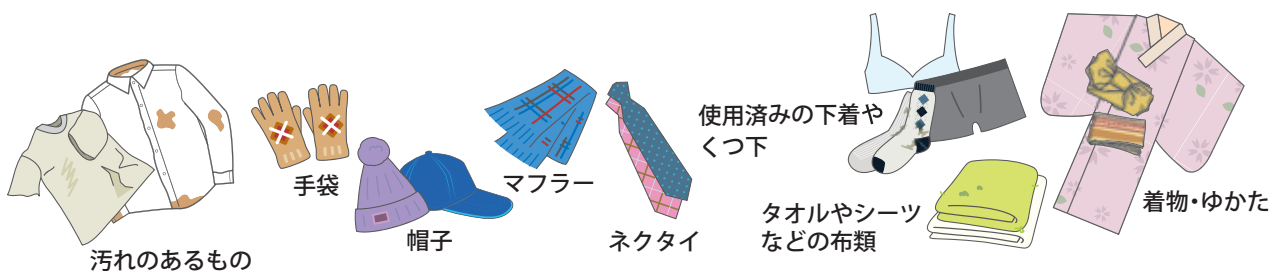

出すときの注意

- 雨の日の排出はできるだけ避けてください。やむをえず排出する際に、所定の位置と違うところ（屋根の下など）に出された場合は回収できません。
- 雨の日も回収しますが、濡れた場合はかびの発生などにより資源化できないため「燃やすごみ」として処分されます。
- 1回の排出量は3袋以下でお願いします。4袋以上（上限20袋）になる場合は、ごみ総合対策課までご連絡ください。

！これらは資源になりませんので「燃やすごみ」です！