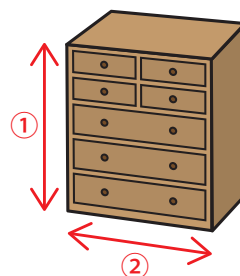

品 目
2ポイント～	植木鉢、オーディオ機器 (単体)、加湿器、ガスコンロ (2口)、ギター、クーラーボックス、子ども用布団、ゴルフバッグ、座椅子、三輪車、照明器具 (10kg以下)、シングルマットレス (スプリングなし)、炊飯器、すのこ、扇風機、掃除機、電子レンジ、布団 (シングル)、ふとん乾燥機、ベビーバス、マット・カーペットなどの敷物 (2畳以下/枚)、物干しざお
3ポイント～	アコーディオンカーテン、椅子 (肘掛けなし)、ガスコンロ (3口)、空気清浄機、こたつ、子ども用足こぎ自動車、米びつ、座卓、自転車 (20インチ以下)、除湿機、食器洗浄機又は食器乾燥機、照明器具 (10kg超え17kg以下)、スキー板、スーツケース、ストーブ、セミダブル以上のマットレス (スプリングなし)、袖なし机、チャイルドシート、電子オーブンレンジ、布団 (セミダブル以上)、マット・カーペットなどの敷物 (2畳超え6畳以下/枚)
5ポイント～	椅子 (肘掛けあり)、ガスオープン、鏡台、自転車 (20インチ超え)、ミシン (卓上式)、ミニコンボ、マット・カーペットなどの敷物 (6畳超え10畳以下/枚)、物干し台 (コンクリート台を除く)
10ポイント～	ウォーキングマシン、オルガン、片袖机、シングルベッド (マットレス除く)、シングルマットレス (スプリングあり)、ステレオセット (ミニコンボを除く)、電動自転車、マット・カーペットなどの敷物 (10畳超え/枚)、ランニングマシン
15ポイント～	セミダブル又はダブルのマットレス (スプリングあり)、両袖机、物置 (1畳以下、解体済み)
20ポイント～	クイーンマットレス (スプリングあり)、セミダブル又はダブルのベッド (マットレス除く)
25ポイント～	キングマットレス (スプリングあり)、クイーンサイズベッド (マットレスを除く)
30ポイント～	キングベッド (マットレスを除く)、物置 (1畳超え2畳以下、解体済み)

<箱物家具に該当する主なもの>

たんす・箱物	衣装ケース、衣装箱、クローゼット、たんす、チェスト、引き出しなど
棚・ラック類	ウォールラック、エレクター、オーディオラック、カラーボックス、下駄箱、書棚、食器棚、スチールキャビネット、スチールラック、戸棚、パソコンラック、本棚、マガジンラック、ランドリーラック、レコードラック、ロッカー、ワゴンなど
台・ボード類	植木台、コーナーボード、サイドボード、テレビ台、電話台、レンジ台、ローボードなど

<箱物家具の大きさとポイント>

(最長辺+2番目に長い辺) の長さ	ポイント
～ 100cm 以下	2
100cm 超～ 135cm 以下	3
135cm 超～ 180cm 以下	5
180cm 超～ 270cm 以下	10
270cm 超～ 360cm 以下	15
360cm 超～	20

<箱物家具サイズの測り方>

①最長辺

②2番目に長い辺を測り合計の長さ①+②をメモしてから予約