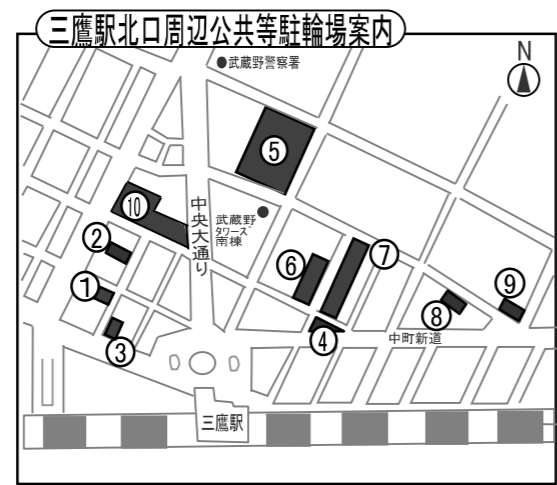

※この書面と現地駐輪場の表記が異なる場合、現地駐輪場の表記等が優先されます。

### 三鷹駅北口周辺公共等駐輪場一覧(自転車・125cc以下バイク)

### 武蔵境駅周辺公共等駐輪場一覧(自転車・125cc以下バイク)

①三鷹駅北口自転車駐輪場  
中町1-3-5 【Tel】なし  
【利用】一時利用(自転車)  
【料金】  
屋上 24時間100円  
2階 12時間100円  
地下・1階 6時間100円  
【駐車】前輪ロック式  
【管理】⑦中町第2自転車駐輪場から巡回

②三鷹駅北口第2自転車駐輪場  
中町1-4 【Tel】なし  
【利用】一時利用(自転車)  
【料金】12時間100円  
【駐車】前輪ロック式  
【管理】⑦中町第2自転車駐輪場から巡回