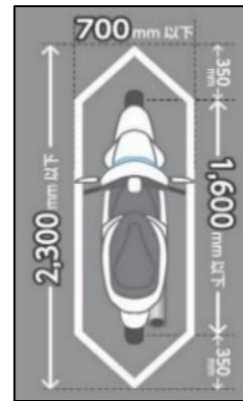

☆ 定期利用募集対象自転車駐輪場

◎ 入庫から2時間以内の利用は無料

★ Suica、PASMOなどによる料金精算が可能

(注1)125cc以下バイクについて
受入れ可能な車体サイズに制限があります。
下図をご参照のうえ、ご利用ください。

【対応場所】

○三鷹駅中町バイク駐輪場(一時利用)

○武蔵境駅みずき通り自転車駐輪場(一時利用)

①武蔵境駅北口第2自転車駐輪場