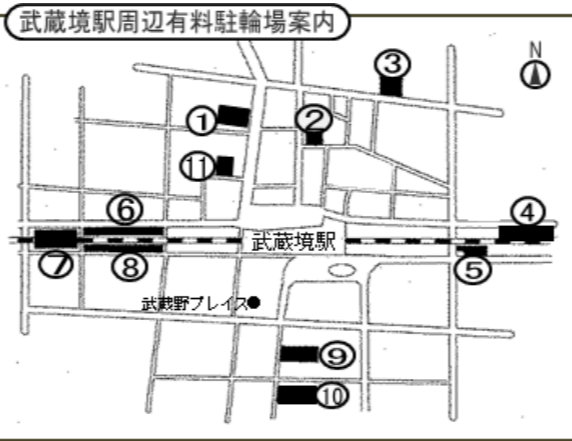

【料金】12時間100円

【駐車】前輪ロック式

【利用】4:00~25:40(午前1:40)

※上記の利用時間外は閉鎖

場所	三鷹駅		募集期間	無料期間	2時間以内	IC	交通系
	自転車	バイク					
①北口	828	-			◎	★	
②北口第2	275	-			◎	★	
③サイクルタイムズ三鷹	179	-				★	
④中町バイク	-	83	☆		◎	★	
⑤タワーズ地下	1,500	-	☆		◎	★	
⑥中町第1	1,938	-			◎	★	
⑦中町第2	1,732	-			◎	★	
⑧中町第3	90	-			◎	★	
⑨中町第4	88	-	☆				
⑩シティハウス地下	751	-			◎	★	
計	7,381	83					

☆ 定期利用募集対象自転車駐輪場

◎ 入庫から2時間以内の利用は無料

★ Suica、PASMOなどによる料金精算が可能

(注1)125cc以下バイクについて
受入れ可能な車体サイズに制限があります。
下図をご参照のうえ、ご利用ください。

【対応場所】

○三鷹駅中町バイク駐輪場(一時利用)

○武蔵境駅みずき通り自転車駐輪場(一時利用)

①武蔵境駅北口第2自転車駐輪場