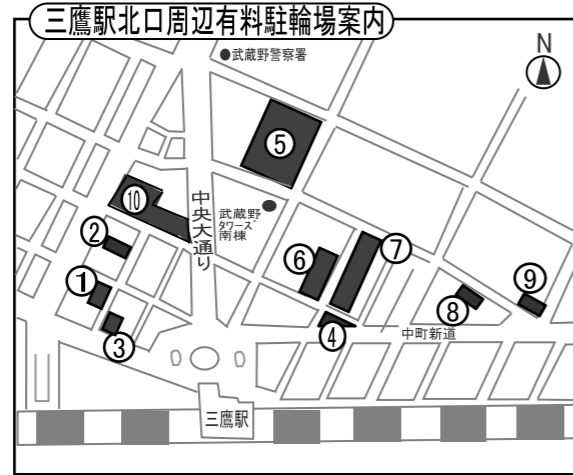

＜一時利用＞		
B1	12時間100円	

＜定期利用＞

1ヶ月	市民	市外居住者			
	一般	学生等	一般	学生等	
B1	上段ラック	2,200	1,700	2,900	2,400
B1	下段ラック	2,700	2,200	3,400	2,900
B2	上段ラック	1,900	1,500	2,500	2,100
B2	下段ラック	2,400	2,000	3,000	2,600

【駐車】前輪ロック式

【利用】4:00~25:40(午前1:40)

※上記の利用時間外は閉鎖

【管理】6:00~22:00(土日祝含む)

⑥三鷹駅中町第1自転車駐輪場

中町1-17

【利用】一時利用(自転車)

【料金】12時間100円

【駐車】前輪ロック式

【管理】⑦中町第2自転車駐輪場から巡回

⑦三鷹駅中町第2自転車駐輪場

中町1-18 【Tel】0422-55-3221

【利用】一時利用(自転車)

【料金】12時間100円

【駐車】出入口ゲート式

【管理】(平日)7:00~20:00

(土日祝)7:00~16:00