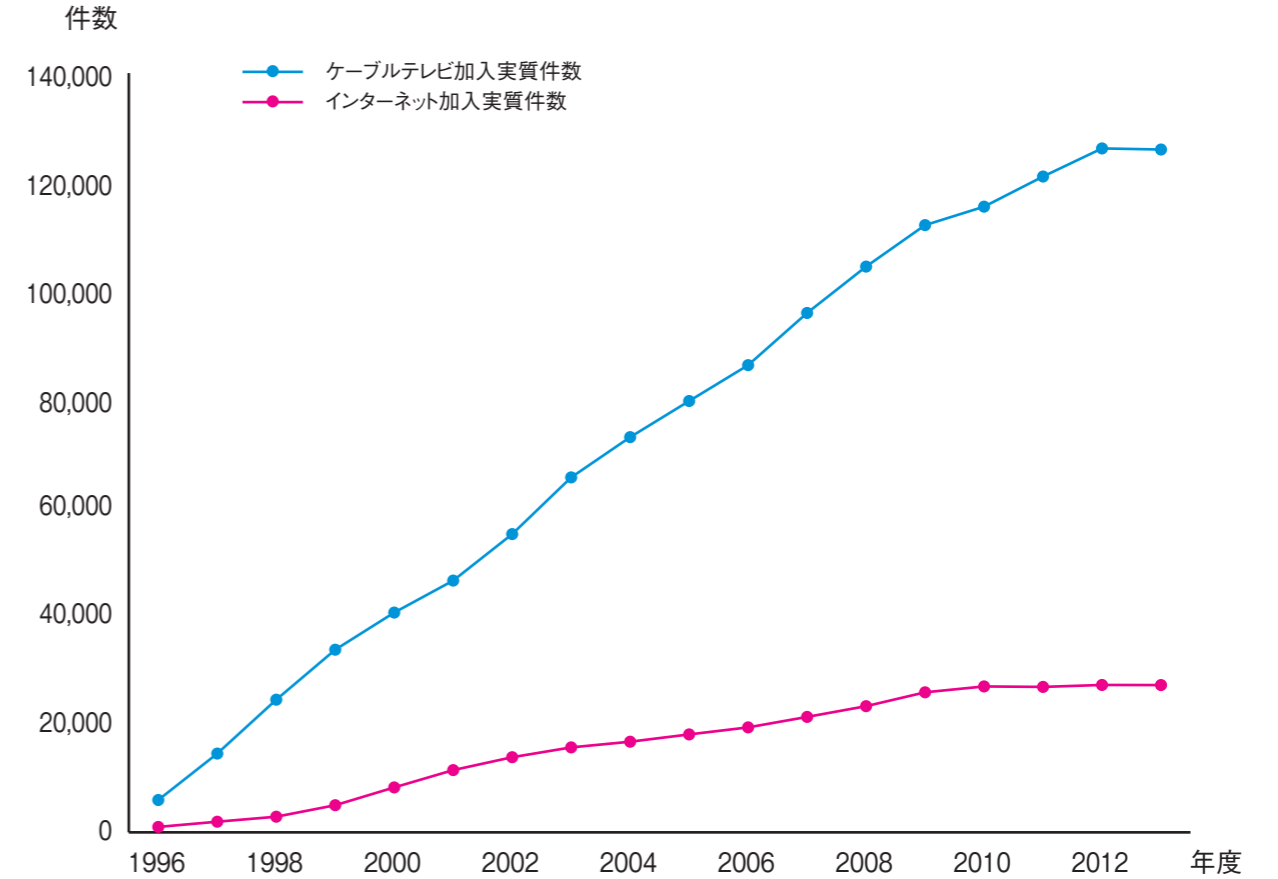

13 その他

④ 情報発信の方法

(平成26年4月1日現在)

武蔵野市の広報事業

武蔵野三鷹地区のケーブルテレビ(現J:COM)の加入世帯数

加入状況	年度		ケーブルテレビ加入実質件数	インターネット加入実質件数
	自	至		
第1期	1994年4月	1995年3月		
第2期	1995年4月	1996年3月		
第3期	1996年4月	1997年3月	5,962	1,002
第4期	1997年4月	1998年3月	14,529	1,963
第5期	1998年4月	1999年3月	24,462	2,884
第6期	1999年4月	2000年3月	33,678	5,005
第7期	2000年4月	2001年3月	40,524	8,284
第8期	2001年4月	2002年3月	46,423	11,477
第9期	2002年4月	2003年3月	54,994	13,854
第10期	2003年4月	2004年3月	65,452	15,666
第11期	2004年4月	2005年3月	72,873	16,714
第12期	2005年4月	2006年3月	79,535	18,059
第13期	2006年4月	2007年3月	86,148	19,356
第14期	2007年4月	2008年3月	95,770	21,288
第15期	2008年4月	2009年3月	104,321	23,266
第16期	2009年4月	2010年3月	111,970	25,823
第17期	2010年4月	2011年3月	115,372	26,906
第18期	2011年4月	2012年3月	120,930	26,819
第19期	2012年4月	2013年3月	126,110	27,178
第20期	2013年4月	2014年3月	125,908	27,157