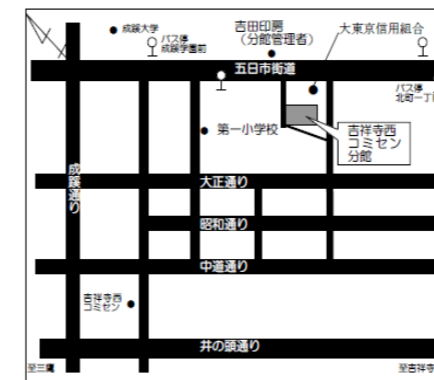

⑦吉祥寺西コミセン分館
吉祥寺本町4-10-7
電話 55-3297