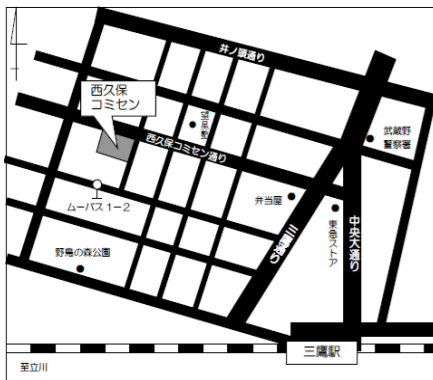

武蔵野市コミュニティセンターガイド【概要版】

■あなたの近所のコミセンはどこですか？

武蔵野市コミュニティセンターの配置図です。

家の近所を利用するのも、それぞれの設備で選ぶのも、あなた次第！

あなたのアイデアをコミセンで生かしてみませんか。

⑨けやきコミセン
吉祥寺北町5-6-19
電話 54-8719

⑩中央コミセン
中町3-5-17
電話 53-3934

⑪中央コミセン中町集会所
中町1-28-5
電話 53-2251