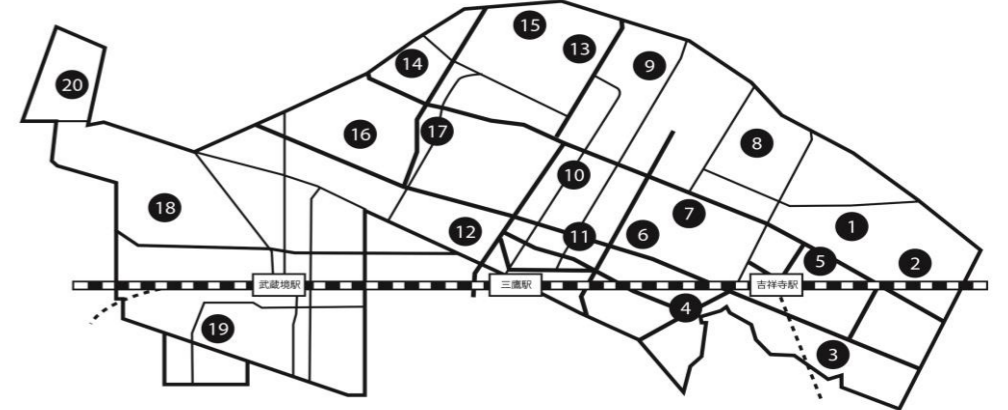

武蔵野市コミュニティセンターガイド【概要版】

■あなたの近所のコミセンはどこですか？

武蔵野市コミュニティセンターの配置図です。

家の近所を利用するのも、それぞれの設備で選ぶのも、あなた次第！

あなたのアイデアをコミセンで生かしてみませんか。

⑨けやきコミセン
吉祥寺北町5-6-19
電話 54-8719

⑩中央コミセン
中町3-5-17
電話 53-3934

⑪中央コミセン中町集会所
中町1-28-5
電話 53-2251