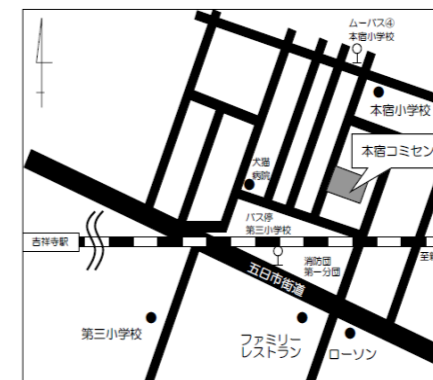

武蔵野市コミュニティセンターガイド【概要版】

■あなたの近所のコミセンはどこですか？

武蔵野市コミュニティセンターの配置図です。

家の近所を利用するのも、それぞれの設備で選ぶのも、あなた次第！

あなたのアイデアをコミセンで生かしてみませんか。

⑨けやきコミセン
吉祥寺北町5-6-19
電話 54-8719

⑩中央コミセン
中町3-5-17
電話 53-3934

⑪中央コミセン中町集会所
中町1-28-5
電話 53-2251

⑫西久保コミセン
西久保1-23-7
電話 54-8990

⑬緑町コミセン
緑町3-1-17
電話 53-6954

⑭八幡町コミセン
八幡町3-3-16
電話 54-0169

①吉祥寺東コミセン
吉祥寺東町1-12-6
電話 21-4141

②本宿コミセン
吉祥寺東町3-25-2
電話 22-0763

③吉祥寺南町コミセン
吉祥寺南町3-13-1
電話 43-6372

⑮武蔵野中央公園北ホール
八幡町2-5-3
電話 56-0055