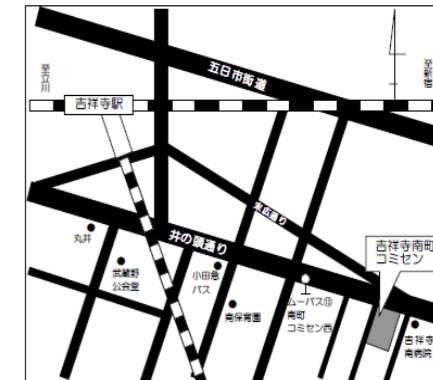

武蔵野市コミュニティセンターガイド【概要版】

■あなたの近所のコミセンはどこですか？

武蔵野市コミュニティセンターの配置図です。

家の近所を利用するのも、それぞれの設備で選ぶのも、あなた次第！

あなたのアイデアをコミセンで生かしてみませんか。

⑨けやきコミセン
吉祥寺北町5-6-19
電話 54-8719

⑩中央コミセン
中町3-5-17
電話 53-3934

⑪中央コミセン中町集会所
中町1-28-5
電話 53-2251

⑫西久保コミセン
西久保1-23-7
電話 54-8990

⑬緑町コミセン
緑町3-1-17
電話 53-6954

⑭八幡町コミセン
八幡町3-3-16
電話 54-0169

①吉祥寺東コミセン
吉祥寺東町1-12-6
電話 21-4141

②本宿コミセン
吉祥寺東町3-25-2
電話 22-0763

③吉祥寺南町コミセン
吉祥寺南町3-13-1
電話 43-6372

⑮武蔵野中央公園北ホール
八幡町2-5-3
電話 56-0055