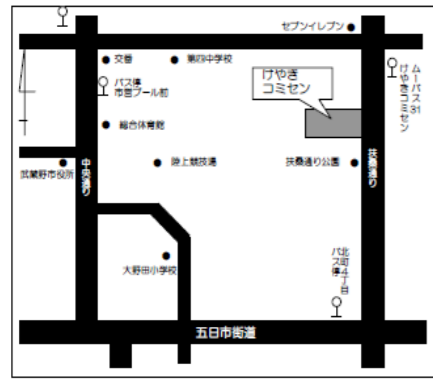

武蔵野市コミュニティセンターガイド【概要版】

■あなたの近所のコミセンはどこですか？

武蔵野市コミュニティセンターの配置図です。

家の近所を利用するのも、それぞれの設備で選ぶのも、あなた次第！

あなたのアイデアをコミセンで生かしてみませんか。

⑨けやきコミセン
吉祥寺北町5-6-19
電話 54-8719

⑩中央コミセン
中町3-5-17
電話 53-3934

⑪中央コミセン中町集会所
中町1-28-5
電話 53-2251

⑫西久保コミセン
西久保1-23-7
電話 54-8990

⑬緑町コミセン
緑町3-1-17
電話 53-6954

⑭八幡町コミセン
八幡町3-3-16
電話 54-0169

①吉祥寺東コミセン
吉祥寺東町1-12-6
電話 21-4141

②本宿コミセン
吉祥寺東町3-25-2
電話 22-0763

③吉祥寺南町コミセン
吉祥寺南町3-13-1
電話 43-6372

⑮武蔵野中央公園北ホール
八幡町2-5-3
電話 56-0055