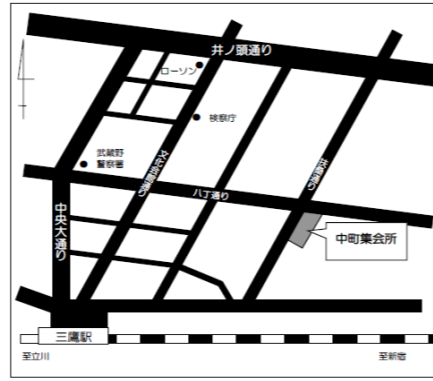

武蔵野市コミュニティセンターガイド【概要版】

■あなたの近所のコミセンはどこですか？

武蔵野市コミュニティセンターの配置図です。

家の近所を利用するのも、それぞれの設備で選ぶのも、あなた次第！

あなたのアイデアをコミセンで生かしてみませんか。

⑨けやきコミセン
吉祥寺北町5-6-19
電話 54-8719

⑩中央コミセン
中町3-5-17
電話 53-3934

⑪中央コミセン中町集会所
中町1-28-5
電話 53-2251

⑫西久保コミセン
西久保1-23-7
電話 54-8990

⑬緑町コミセン
緑町3-1-17
電話 53-6954

⑭八幡町コミセン
八幡町3-3-16
電話 54-0169

①吉祥寺東コミセン
吉祥寺東町1-12-6
電話 21-4141

②本宿コミセン
吉祥寺東町3-25-2
電話 22-0763

③吉祥寺南町コミセン
吉祥寺南町3-13-1
電話 43-6372

⑮武蔵野中央公園北ホール
八幡町2-5-3
電話 56-0055