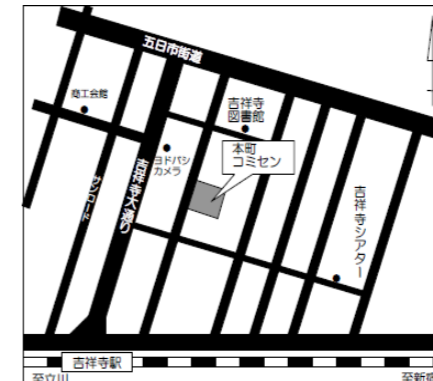

⑤本町コミセン
吉祥寺本町1-22-2
電話 22-7002