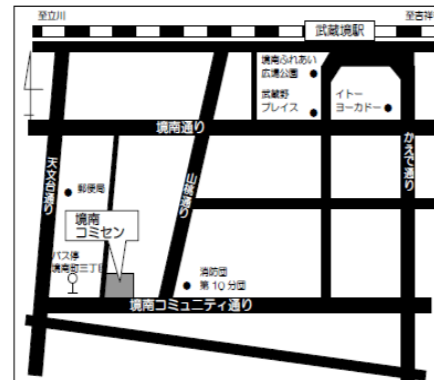

⑯関前コミセン
関前2-26-10
電話 51-0206

⑰関前コミセン分館
関前3-16-6
電話 51-0206

④御殿山コミセン
御殿山1-5-11
電話 48-9309

⑤本町コミセン
吉祥寺本町1-22-2
電話 22-7002

⑥吉祥寺西コミセン
吉祥寺本町3-20-17
電話 55-3297

⑱西部コミセン
境5-6-20
電話 56-2888

⑲境南コミセン
境南町3-22-9
電話 32-8565