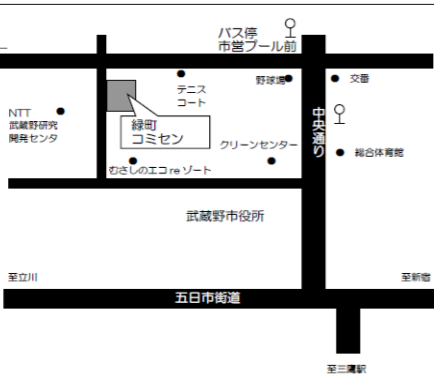

武蔵野市コミュニティセンターガイド【概要版】

■あなたの近所のコミセンはどこですか？

武蔵野市コミュニティセンターの配置図です。

家の近所を利用するのも、それぞれの設備で選ぶのも、あなた次第！

あなたのアイデアをコミセンで生かしてみませんか。

⑨けやきコミセン
吉祥寺北町5-6-19
電話 54-8719

⑩中央コミセン
中町3-5-17
電話 53-3934

⑪中央コミセン中町集会所
中町1-28-5
電話 53-2251

⑫西久保コミセン
西久保1-23-7
電話 54-8990

⑬緑町コミセン
緑町3-1-17
電話 53-6954

⑭八幡町コミセン
八幡町3-3-16
電話 54-0169

①吉祥寺東コミセン
吉祥寺東町1-12-6
電話 21-4141

②本宿コミセン
吉祥寺東町3-25-2
電話 22-0763

③吉祥寺南町コミセン
吉祥寺南町3-13-1
電話 43-6372

⑮武蔵野中央公園北ホール
八幡町2-5-3
電話 56-0055