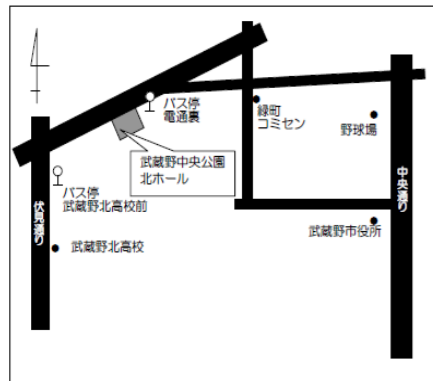

⑫西久保コミセン
西久保1-23-7
電話 54-8990

⑬緑町コミセン
緑町3-1-17
電話 53-6954

⑭八幡町コミセン
八幡町3-3-16
電話 54-0169

①吉祥寺東コミセン
吉祥寺東町1-12-6
電話 21-4141

②本宿コミセン
吉祥寺東町3-25-2
電話 22-0763

③吉祥寺南町コミセン
吉祥寺南町3-13-1
電話 43-6372

⑮武蔵野中央公園北ホール
八幡町2-5-3
電話 56-0055