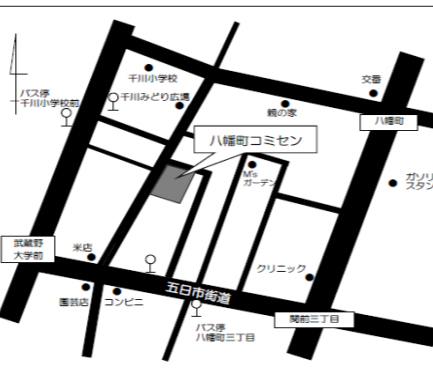

武蔵野市コミュニティセンターガイド【概要版】

■あなたの近所のコミセンはどこですか？

武蔵野市コミュニティセンターの配置図です。

家の近所を利用するのも、それぞれの設備で選ぶのも、あなた次第！

あなたのアイデアをコミセンで生かしてみませんか。

⑨けやきコミセン
吉祥寺北町5-6-19
電話 54-8719

⑩中央コミセン
中町3-5-17
電話 53-3934

⑪中央コミセン中町集会所
中町1-28-5
電話 53-2251

⑫西久保コミセン
西久保1-23-7
電話 54-8990

⑬緑町コミセン
緑町3-1-17
電話 53-6954

⑭八幡町コミセン
八幡町3-3-16
電話 54-0169

①吉祥寺東コミセン
吉祥寺東町1-12-6
電話 21-4141

②本宿コミセン
吉祥寺東町3-25-2
電話 22-0763

③吉祥寺南町コミセン
吉祥寺南町3-13-1
電話 43-6372

⑮武蔵野中央公園北ホール
八幡町2-5-3
電話 56-0055