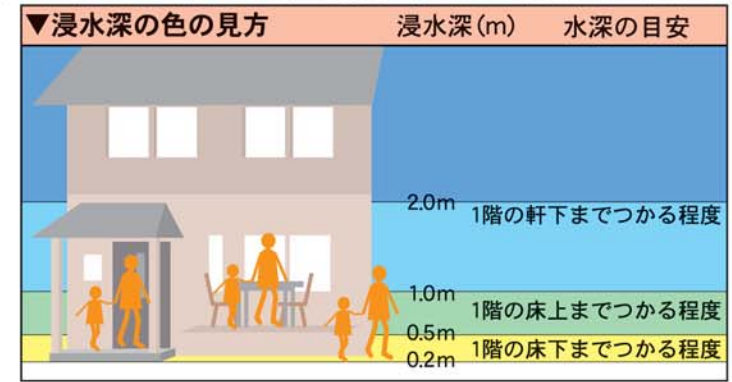

浸水のおそれがある時は

●自家用車の臨時退避場所

大雨による浸水が予想される区域にお住まいの方で、自家用車を緊急退避する必要がある場合は、下記駐車場をご利用ください。

- →ムーパーク（吉祥寺北町2-19）
- →吉祥寺ナーシングホーム（吉祥寺北町2-9-2）南側駐車場 利用可能台数4台

1. (注意事項)
- 1.緊急時に上記駐車場をご利用になる方は、事前に市役所防災課(60-1821)又は市役所代表(51-5131)へ氏名・住所・緊急連絡先・車両ナンバーをお知らせください。
  - 2.浸水の危険性が回避されましたら、速やかに退場してください。
  - 3.駐車場内のトラブル等は、一切責任を負いません。