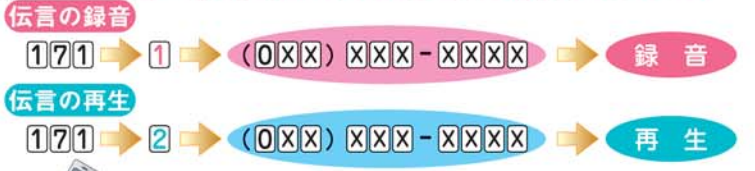

災害時における 帰宅困難者支援について

九都県市（埼玉県、千葉県、東京都、神奈川県、横浜市、川崎市、千葉市、さいたま市、相模原市）はフランチャイズチェーン協会加盟のコンビニエンスストアやファーストフード店と協定を結んでいます。災害時には、「災害時帰宅支援ステーション」のステッカーが貼ってあるお店で、水道水やトイレ、情報の提供を受けることができます。

災害用救助工具について

一時集合場所・避難所、コミュニティセンター以外にもお近くにこのプレートが表示されている所には、災害用救助工具があります。

家族の安否の確認は？

災害用伝言ダイヤル171
「171」をダイヤルし、利用ガイダンスに従って伝言の録音・再生ができます。※被災地の方の自宅などの電話番号を市外局番からダイヤル

災害用伝言板
携帯電話から、「災害用伝言板」を利用することができます。

防災協定農地について

市は、大規模な災害に備え、農業協同組合と協定を締結し、集合場所・避難所へ避難する場所（防災協定農地）を指定しています。また、農家が生産した農産物も提供いただくことがあります。