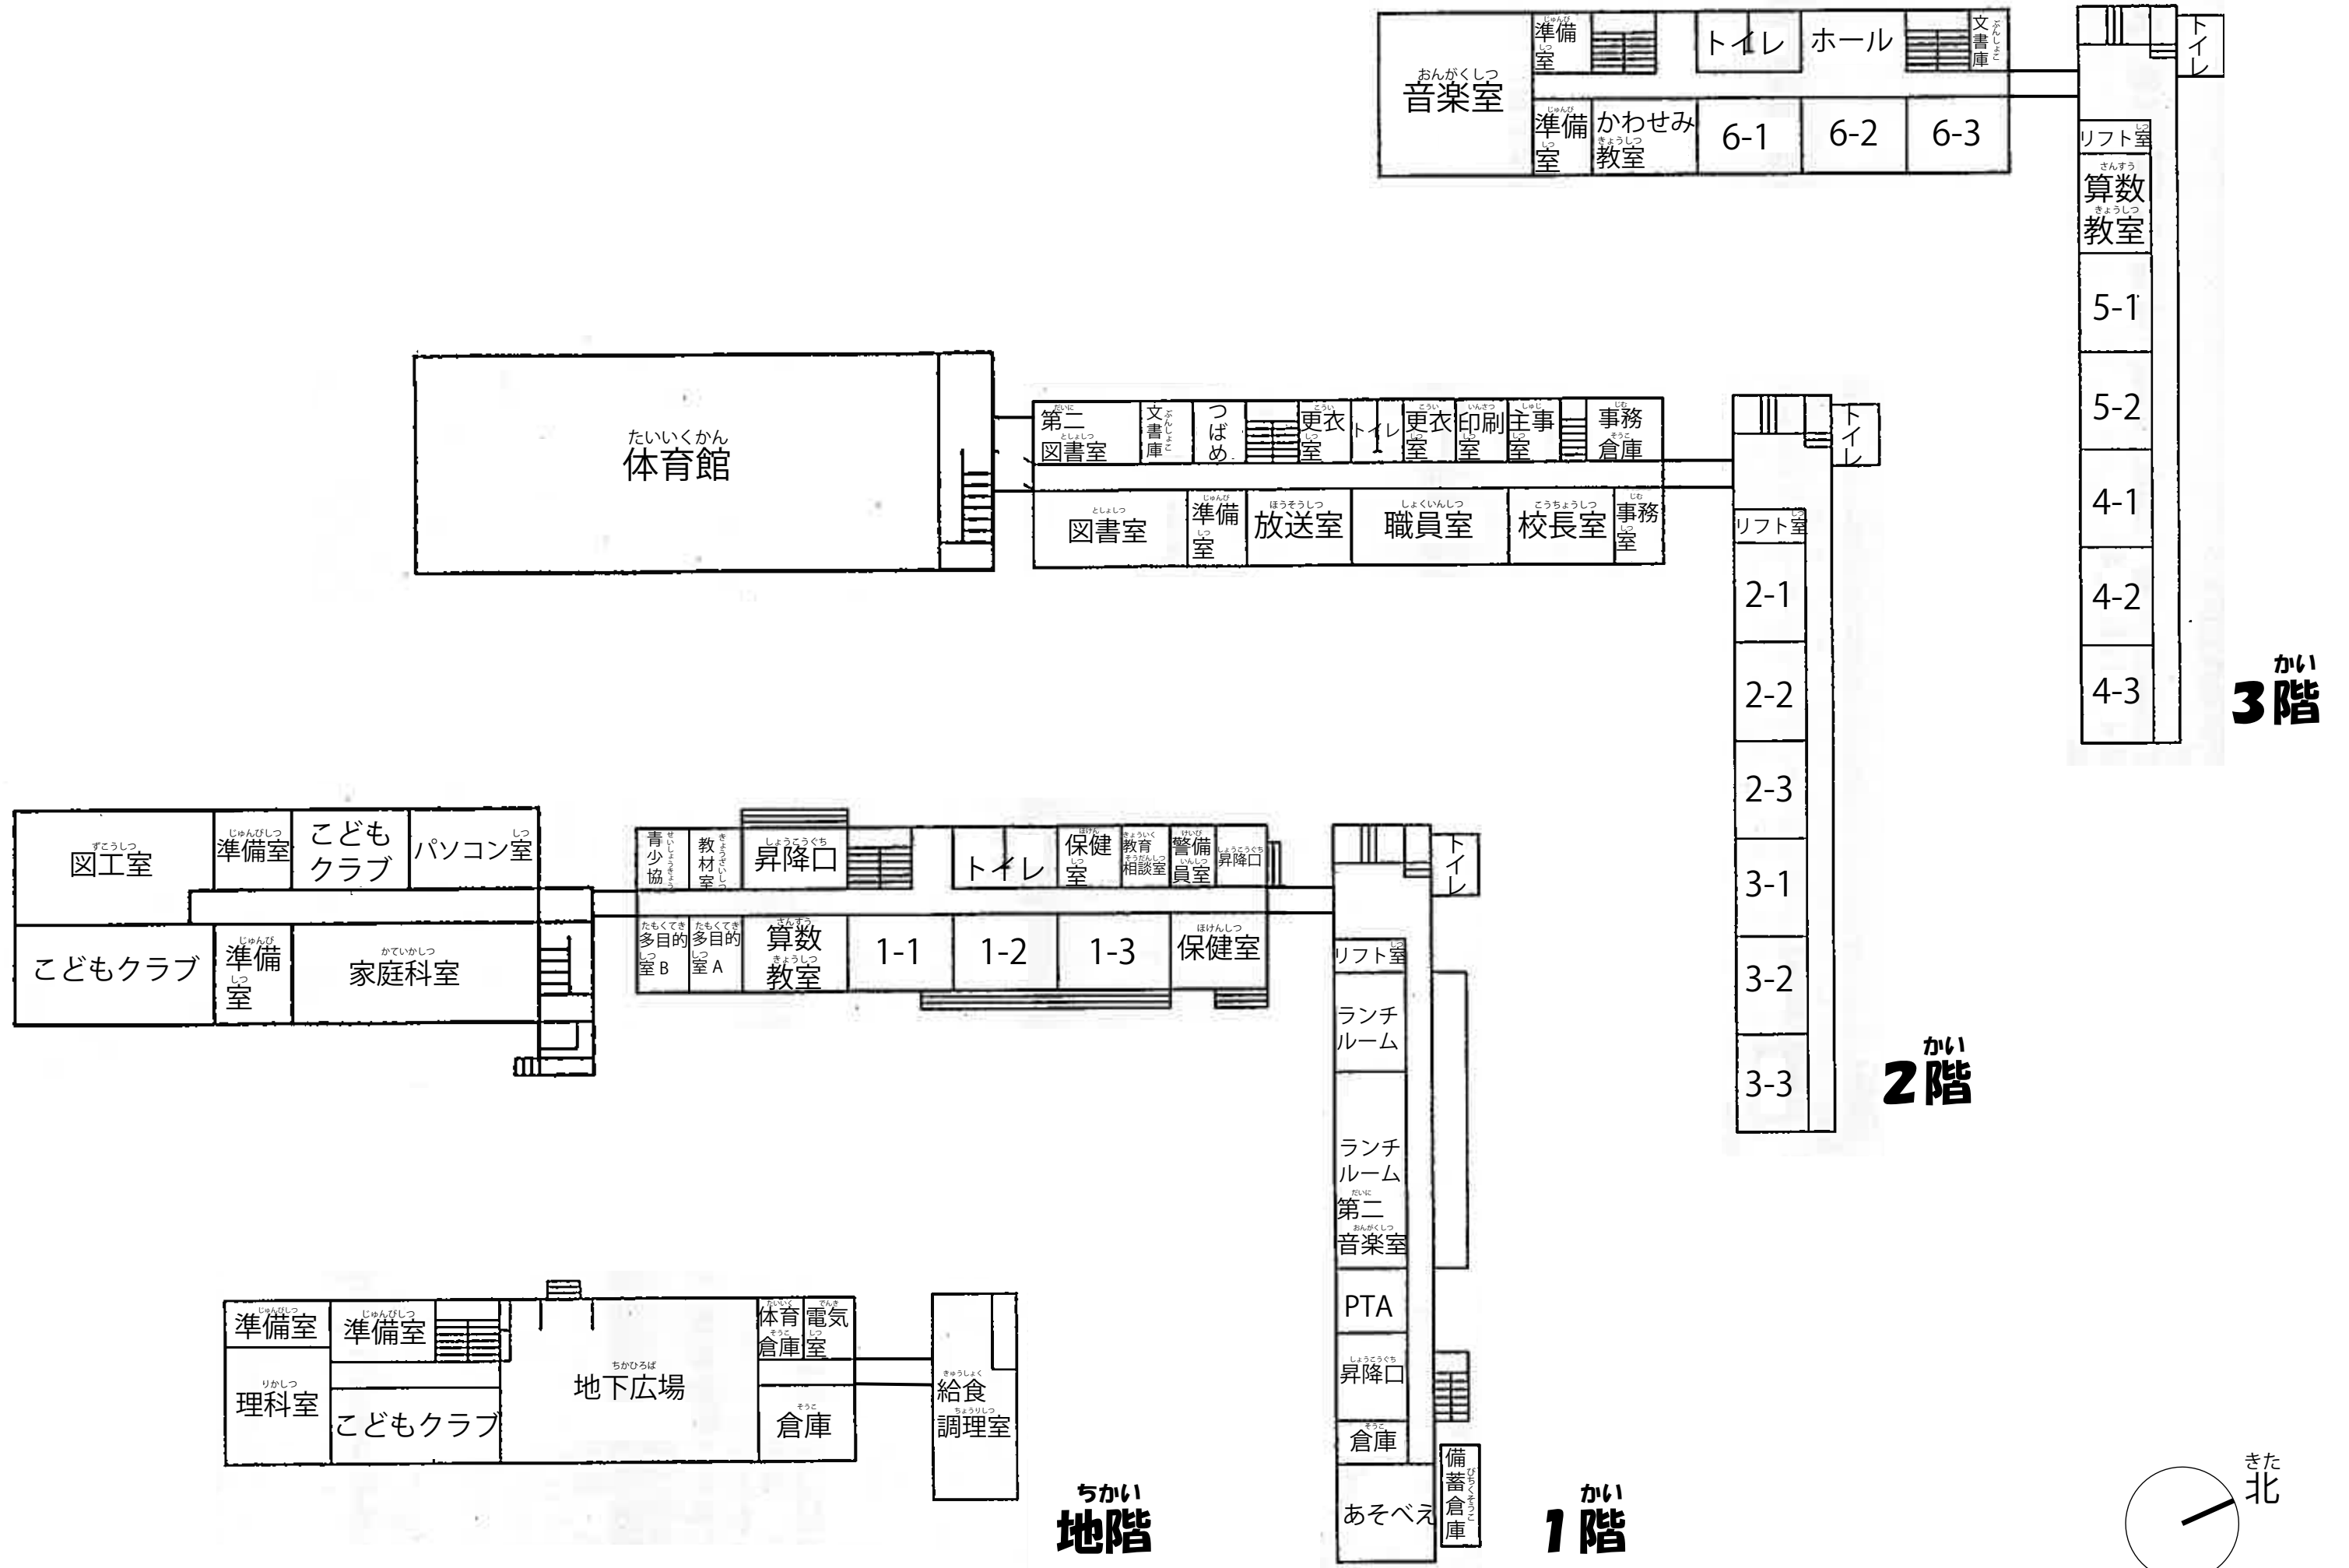

第五小学校 全体配置図

令和4年9月29日
武蔵野市立第五小学校
改築懇談会（第2回）
資料4

第五小学校 校内配置図

かい
3階

かい
2階

かい
1階

ちかい
地階