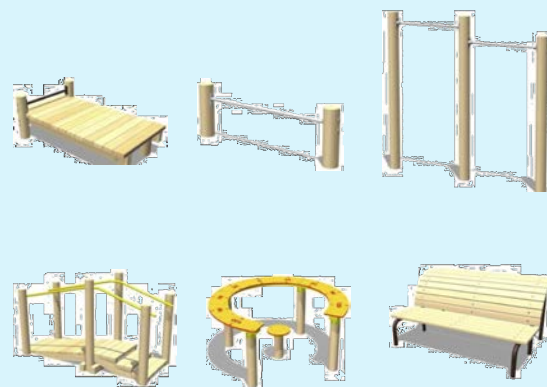

B. ぼうけんひろば

⑤ 児童用遊具

…子どもたちの冒険心をくすぐる回遊型の遊具

・木製児童用遊具

C. けんこうひろば

⑥ 健康器具

D. わくわくひろば1

⑦ 幼児用遊具

・木製幼児用遊具

…みんなで遊ぶ賑やかな遊具

① 回転系遊具  
対象年齢：3～12歳

② 揺動系遊具(ブランコ)  
対象年齢：3～6歳

③ 感覚系遊具(つかむ、動かすなど)  
対象年齢：3～6歳

④ 登坂、滑走系遊具  
対象年齢：3～6歳

⑧ 揺動系遊具(スイング)  
対象年齢：1～6歳

⑨ クッション系遊具  
対象年齢：1～6歳

⑩ 登坂、滑走系遊具(お山すべり台)  
対象年齢：1～6歳

⑪ プレイハウス  
対象年齢：0～6歳

⑫ ままごとにも使える小型テーブル  
対象年齢：0～6歳

⑬ 外周フェンス

⑭ パネル遊具は乳幼児エリアの飛び出し防止フェンスとして活用も可能

⑮ 子どもの興味を引く手洗い場

○ 休養施設

・通常のベンチの他、バリアフリーに配慮したテーブルやベンチ、緑台の配置