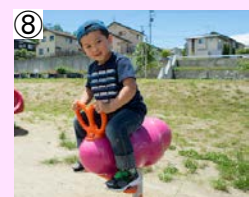

B. ぼうけんひろば

⑤ 児童用遊具

…子どもたちの冒険心をくすぐる回遊型の遊具

・木製児童用遊具

C. けんこうひろば

⑥ 健康器具

D. わくわくひろば1

⑦ 幼児用遊具

・木製幼児用遊具

…みんなで遊ぶ賑やかな遊具

① 回転系遊具  
対象年齢：3～12歳

② 揺動系遊具(ブランコ)  
対象年齢：3～6歳

③ 感覚系遊具(つかむ、動かすなど)  
対象年齢：3～6歳

④ 登坂、滑走系遊具  
対象年齢：3～6歳

⑧ 揺動系遊具(スイング)  
対象年齢：1～6歳

⑨ クッション系遊具  
対象年齢：1～6歳

⑩ 登坂、滑走系遊具(お山すべり台)  
対象年齢：1～6歳

⑪ プレイハウス  
対象年齢：0～6歳

⑫ ままごとにも使える小型テーブル  
対象年齢：0～6歳

⑬ 外周フェンス

⑭ パネル遊具は乳幼児エリアの飛び出し防止フェンスとして活用も可能

⑮ 子どもの興味を引く手洗い場

○ 休養施設

・通常のベンチの他、バリアフリーに配慮したテーブルやベンチ、緑台の配置