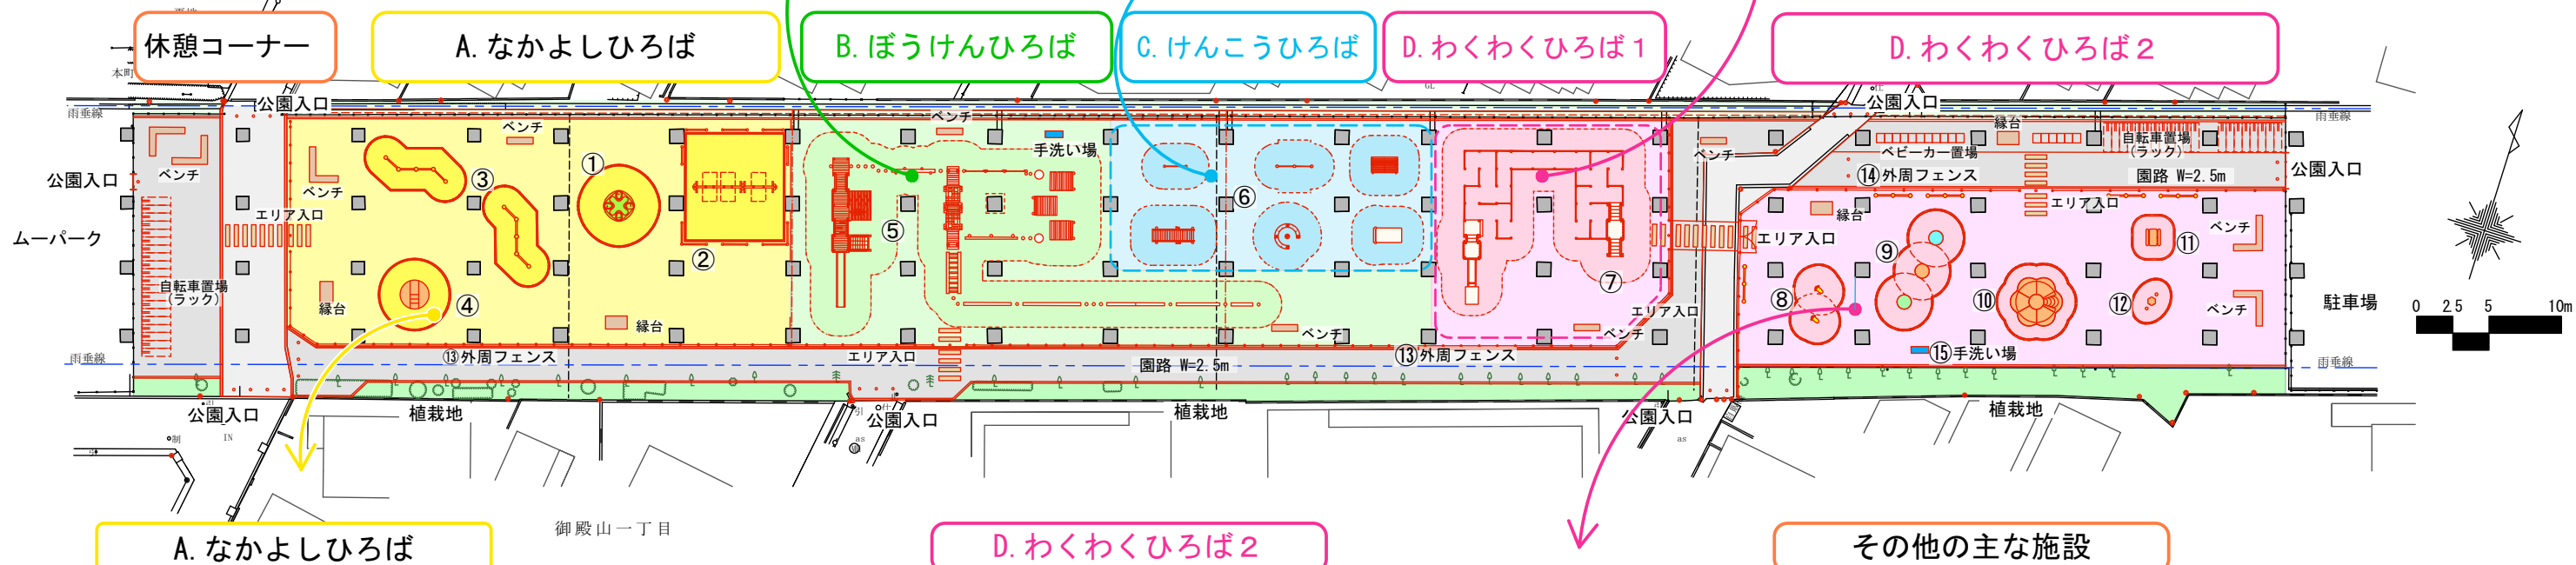

B. ぼうけんひろば

⑤ 児童用遊具

…子どもたちの冒険心をくすぐる回遊型の遊具

・木製児童用遊具

C. けんこうひろば

⑥ 健康器具

D. わくわくひろば1

⑦ 幼児用遊具

・木製幼児用遊具

…みんなで遊ぶ賑やかな遊具

① 回転系遊具  
対象年齢：3～12歳

② 揺動系遊具(ブランコ)  
対象年齢：3～6歳

③ 感覚系遊具(つかむ、動かすなど)  
対象年齢：3～6歳

④ 登坂、滑走系遊具  
対象年齢：3～6歳

⑧ 揺動系遊具(スイング)  
対象年齢：1～6歳

⑨ クッション系遊具  
対象年齢：1～6歳

⑩ 登坂、滑走系遊具(お山すべり台)  
対象年齢：1～6歳

⑪ プレイハウス  
対象年齢：0～6歳

⑫ ままごとにも使える小型テーブル  
対象年齢：0～6歳

⑬ 外周フェンス

⑭ パネル遊具は乳幼児エリアの飛び出し防止フェンスとして活用も可能

⑮ 子どもの興味を引く手洗い場

○ 休養施設

・通常のベンチの他、バリアフリーに配慮したテーブルやベンチ、緑台の配置