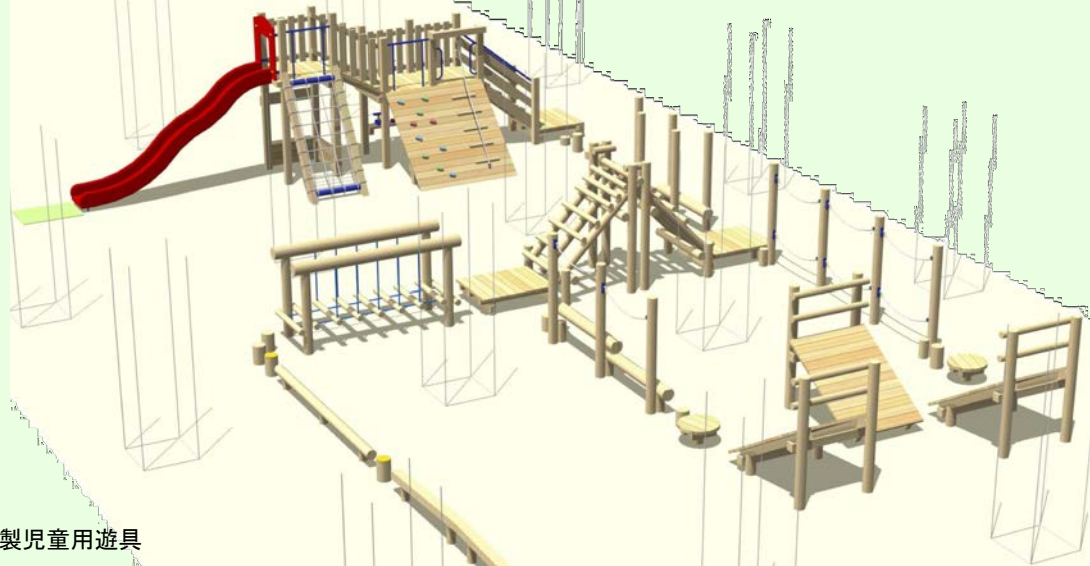

B. ぼうけんひろば

⑤ 児童用遊具

…子どもたちの冒険心をくすぐる回遊型の遊具

・木製児童用遊具

C. けんこうひろば

⑥ 健康器具

D. わくわくひろば1

⑦ 幼児用遊具

・木製幼児用遊具

…みんなで遊ぶ賑やかな遊具

① 回転系遊具  
対象年齢：3～12歳

② 揺動系遊具(ブランコ)  
対象年齢：3～6歳

③ 感覚系遊具(つかむ、動かすなど)  
対象年齢：3～6歳

④ 登坂、滑走系遊具  
対象年齢：3～6歳

⑧ 揺動系遊具(スイング)  
対象年齢：1～6歳

⑨ クッション系遊具  
対象年齢：1～6歳

⑩ 登坂、滑走系遊具(お山すべり台)  
対象年齢：1～6歳

⑪ プレイハウス  
対象年齢：0～6歳

⑫ ままごとにも使える小型テーブル  
対象年齢：0～6歳

⑬ 外周フェンス

⑭ パネル遊具は乳幼児エリアの飛び出し防止フェンスとして活用も可能

⑮ 子どもの興味を引く手洗い場

○ 休養施設

・通常のベンチの他、バリアフリーに配慮したテーブルやベンチ、緑台の配置