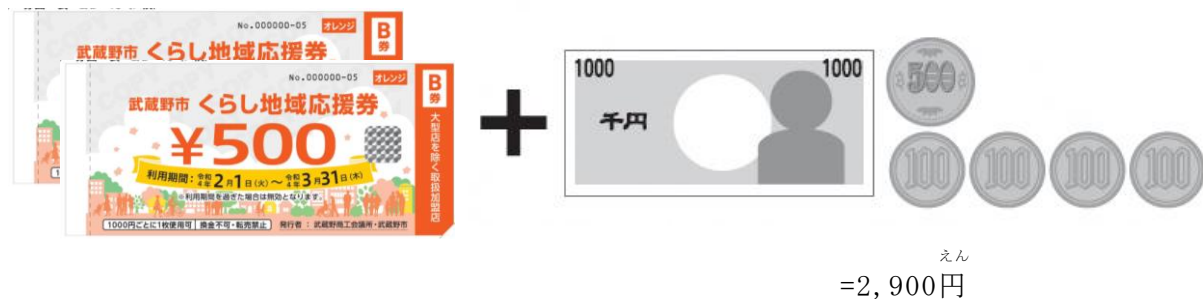

つか かた とき かぞく せんせい しょくいん しんよう ひと き
●使い方がわからない時は、家族や先生・職員など信用できる人に聞いてもいいです。

と あ さき
<問い合わせ先>

むさしのし ちいきおうえんけんじむきょく でんわばんごう
武蔵野市くらし地域応援券事務局 電話番号 0570-034-077