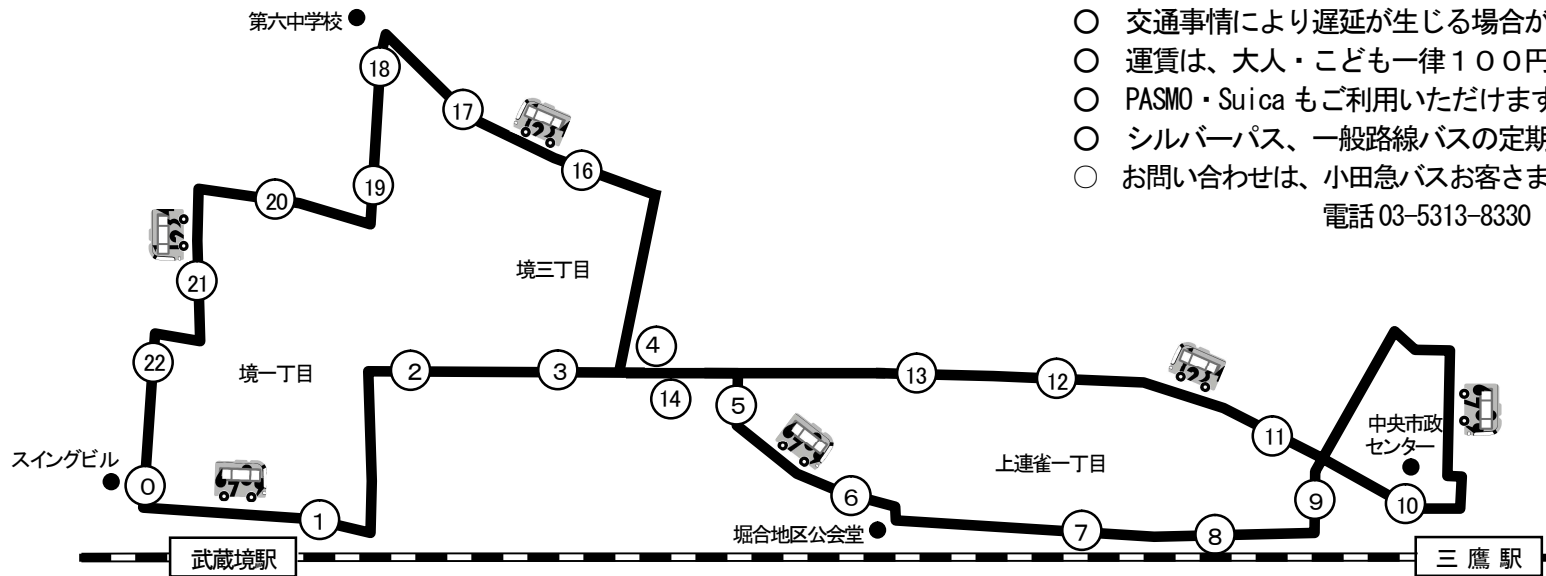

特別ダイヤ(令和3年5月17日~)

ムーバス7号路線「境・三鷹循環」 運行時刻予定表

0	1	2	3	4	5	6	7	8	9	10	11	12	13	14	16	17	18	19	20	21	22	0
武蔵境駅北口	五宿	武蔵境病院	本村公園南	堀合遊歩道	上連雀二丁目アパート	地区公会堂	跨線橋前	堀合地下道	けやき橋	三鷹駅北口	桜通り	堀合交差点東	堀合交差点西	遊歩道入口	本村公園北	六中テニスコート前	境冒険遊び場公園	第八分団前	境三丁目	独歩通り	スイングロード	武蔵境駅北口(着)
7:30	7:31	7:32	7:32	7:33	7:33	7:34	7:35	7:36	7:36	7:42	7:42	7:43	7:43	7:44	7:45	7:45	7:46	7:46	7:47	7:48	7:49	7:55
8:00	8:01	8:02	8:02	8:03	8:03	8:04	8:05	8:06	8:06	8:12	8:12	8:13	8:13	8:14	8:15	8:15	8:16	8:16	8:17	8:18	8:19	8:25
この間30分間隔で運行																						
19:30	19:31	19:32	19:32	19:33	19:33	19:34	19:35	19:36	19:36	19:42	19:42	19:43	19:43	19:44	19:45	19:45	19:46	19:46	19:47	19:48	19:49	19:55
20:00	20:01	20:02	20:02	20:03	20:03	20:04	20:05	20:06	20:06	20:12	20:12	20:13	20:13	20:14	20:15	20:15	20:16	20:16	20:17	20:18	20:19	20:25

- 交通事情により遅延が生じる場合がございますので、ご了承ください。
- 運賃は、大人・子ども一律100円、未就学児は無料です。
- PASMO・Suica もご利用いただけます。
- シルバーパス、一般路線バスの定期券、お得な乗車券は使えません。
- お問い合わせは、小田急バスお客さまセンター
電話 03-5313-8330 (営業時間：平日 9:00-17:30)

武蔵野市・三鷹市