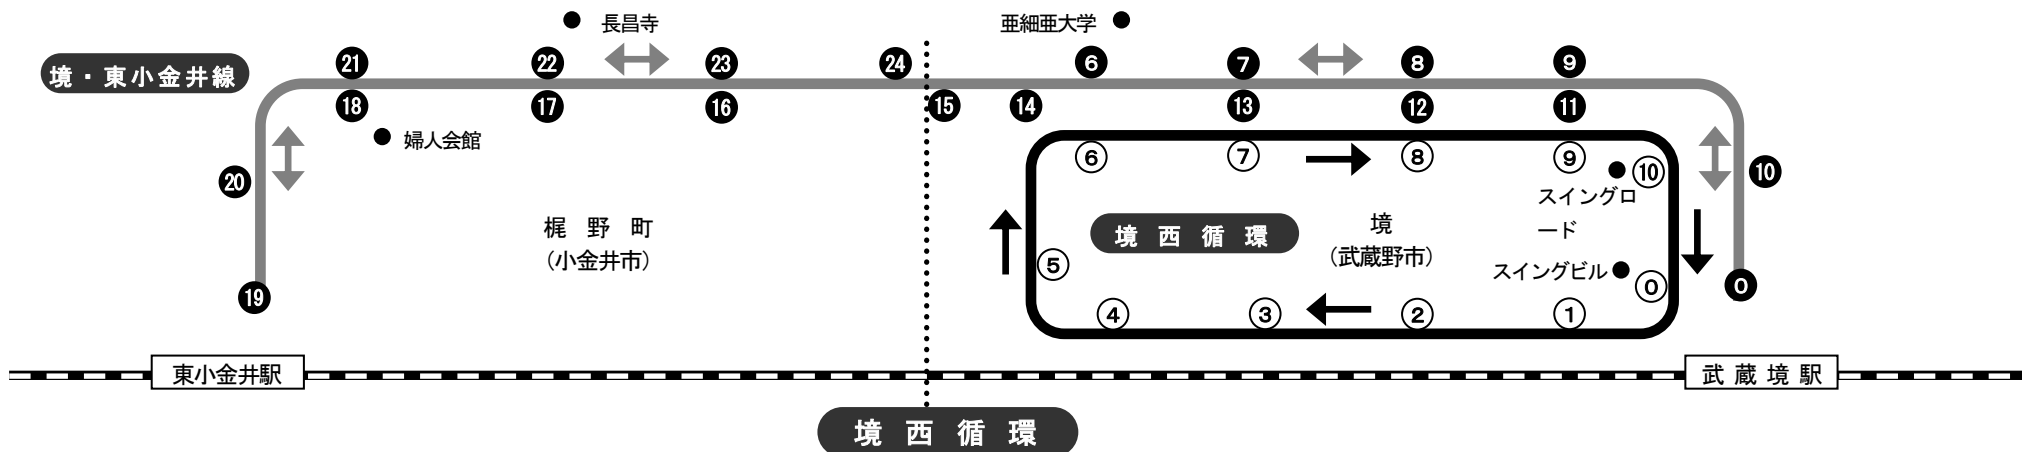

特別ダイヤ (令和3年2月1日~)

ムーバス 5号路線「境西循環／境・東小金井線」運行時刻予定表

0	11	12	13	14	15	16	17	18	19	20	21	22	23	24	6	7	8	9	10	0
口 武蔵境駅北	山中南公園	花の通学路境 二丁目	南門 亜細亜大学	(境五丁目) 亜細亜大学前	西 亜細亜大学	まつのき広 場入口	長昌寺	婦人会館	北口 東小金井駅	梶野町五丁 目	婦人会館	長昌寺	まつのき広 場入口	西 亜細亜大学	(境五丁目) 亜細亜大学前	南門 亜細亜大学	花の通学路境 二丁目	山中南公園	スイングロ ード	武蔵境駅北 口(着)
7:54	7:55	7:55	7:56	7:57	7:58	7:59	7:59	8:00	8:01	8:01	8:02	8:02	8:03	8:04	8:05	8:05	8:06	8:07	8:07	8:09
8:24	8:25	8:25	8:26	8:27	8:28	8:29	8:29	8:30	8:31	8:31	8:32	8:32	8:33	8:34	8:35	8:35	8:36	8:37	8:37	8:39
この間30分間隔で運行																				
19:54	19:55	19:55	19:56	19:57	19:58	19:59	19:59	20:00	20:01	20:01	20:02	20:02	20:03	20:04	20:05	20:05	20:06	20:07	20:07	20:09
20:24	20:25	20:25	20:26	20:27	20:28	20:29	20:29	20:30	20:31	20:31	20:32	20:32	20:33	20:34	20:35	20:35	20:36	20:37	20:37	20:39

- 混雑のため、遅れることがありますのでご了承ください。
- お問い合わせは、小田急バスお客さまセンター
電話 03-5313-8330

0	1	2	3	4	5	6	7	8	9	10	0	
口 武蔵境駅北	命科学大学	日本獣医 生	日獣大馬場	境五丁目南	武蔵野ふる さと歴史館	都宮境五丁 目アパート	(境五丁目) 亜細亜大学前	南門 亜細亜大学	花の通学路 (境二丁目)	山中南公園	スイングロ ード	武蔵境駅北 口(着)
7:50	7:51	7:51	7:52	7:53	7:54	7:55	7:55	7:56	7:56	7:57	8:00	
8:05	8:06	8:06	8:07	8:08	8:09	8:10	8:10	8:11	8:11	8:12	8:15	
この間15分間隔で運行												
20:05	20:06	20:06	20:07	20:08	20:09	20:10	20:10	20:11	20:11	20:12	20:15	
20:20	20:21	20:21	20:22	20:23	20:24	20:25	20:25	20:26	20:26	20:27	20:30	