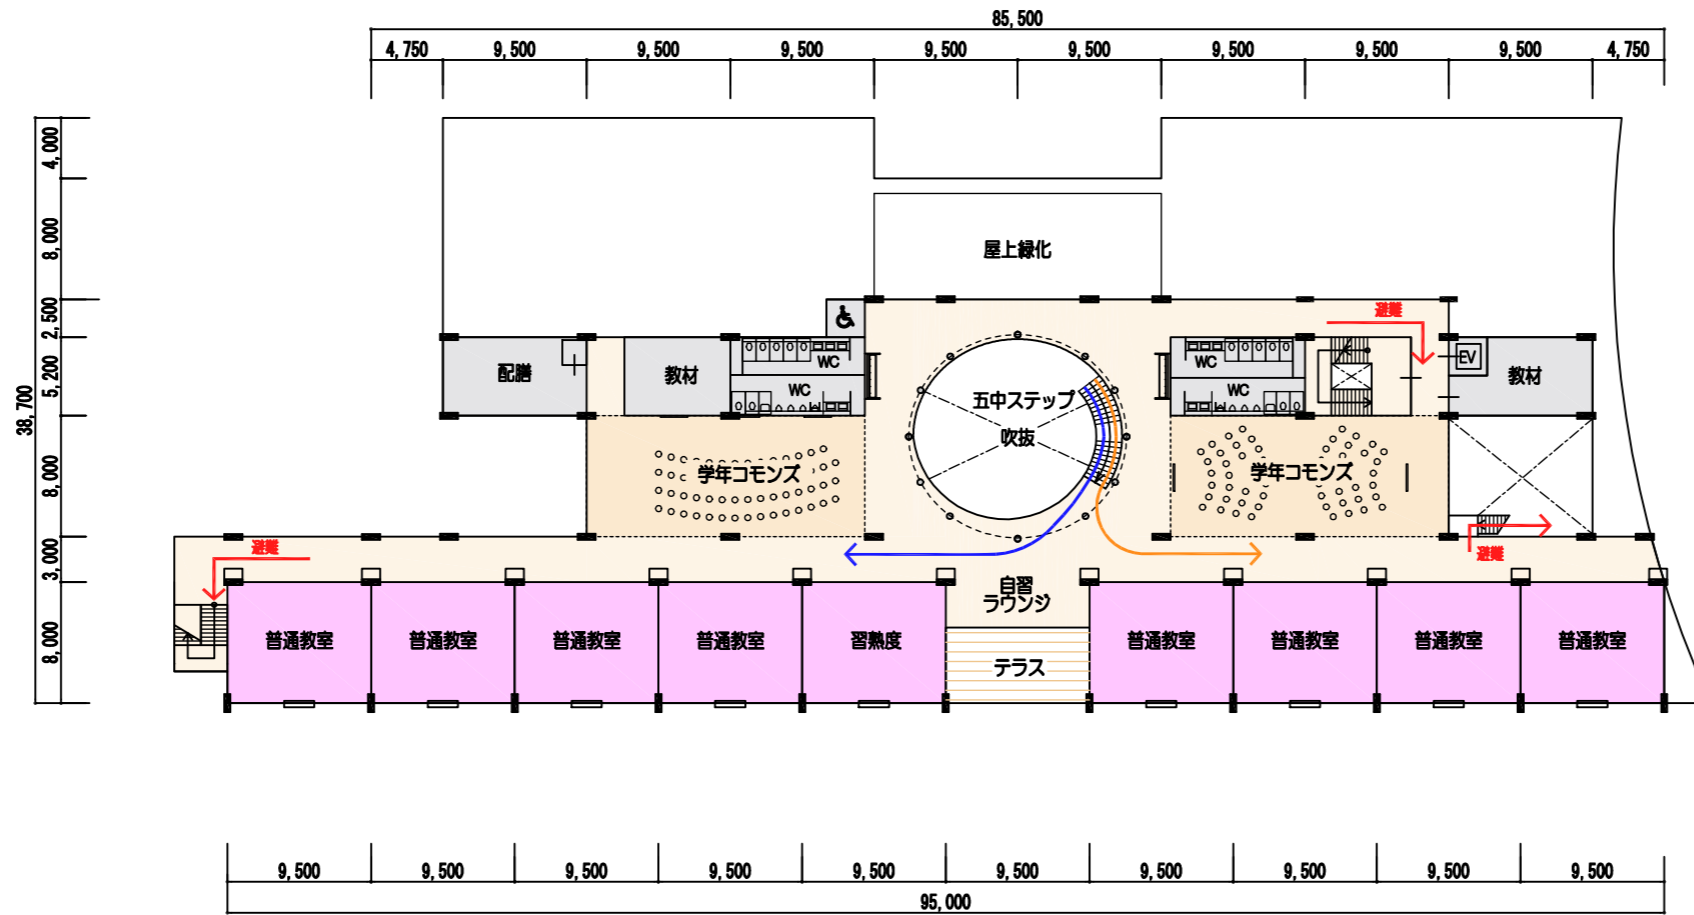

武蔵野市立第五中学校 概略平面図(案)

- 凡例
- ▲ 生徒出入口
  - ▲ 地域開放出入口
  - ▲ 給食出入口
  - 1年生動線
  - 2年生動線
  - 3年生動線
  - 避難動線

第一種低層住居専用地域  
武蔵野市 第一種高度地区  
第一種中高層住居専用地域  
武蔵野市 23m第二種高度地区

1階平面図(案)

Scale 1:600

武蔵野市立第五中学校 概略平面図(案)

凡例	
<span style="color: green;">→</span>	1年生動線
<span style="color: blue;">→</span>	2年生動線
<span style="color: orange;">→</span>	3年生動線
<span style="color: red;">→</span>	避難動線

3階平面図(案)

2階平面図(案)

Scale 1:500