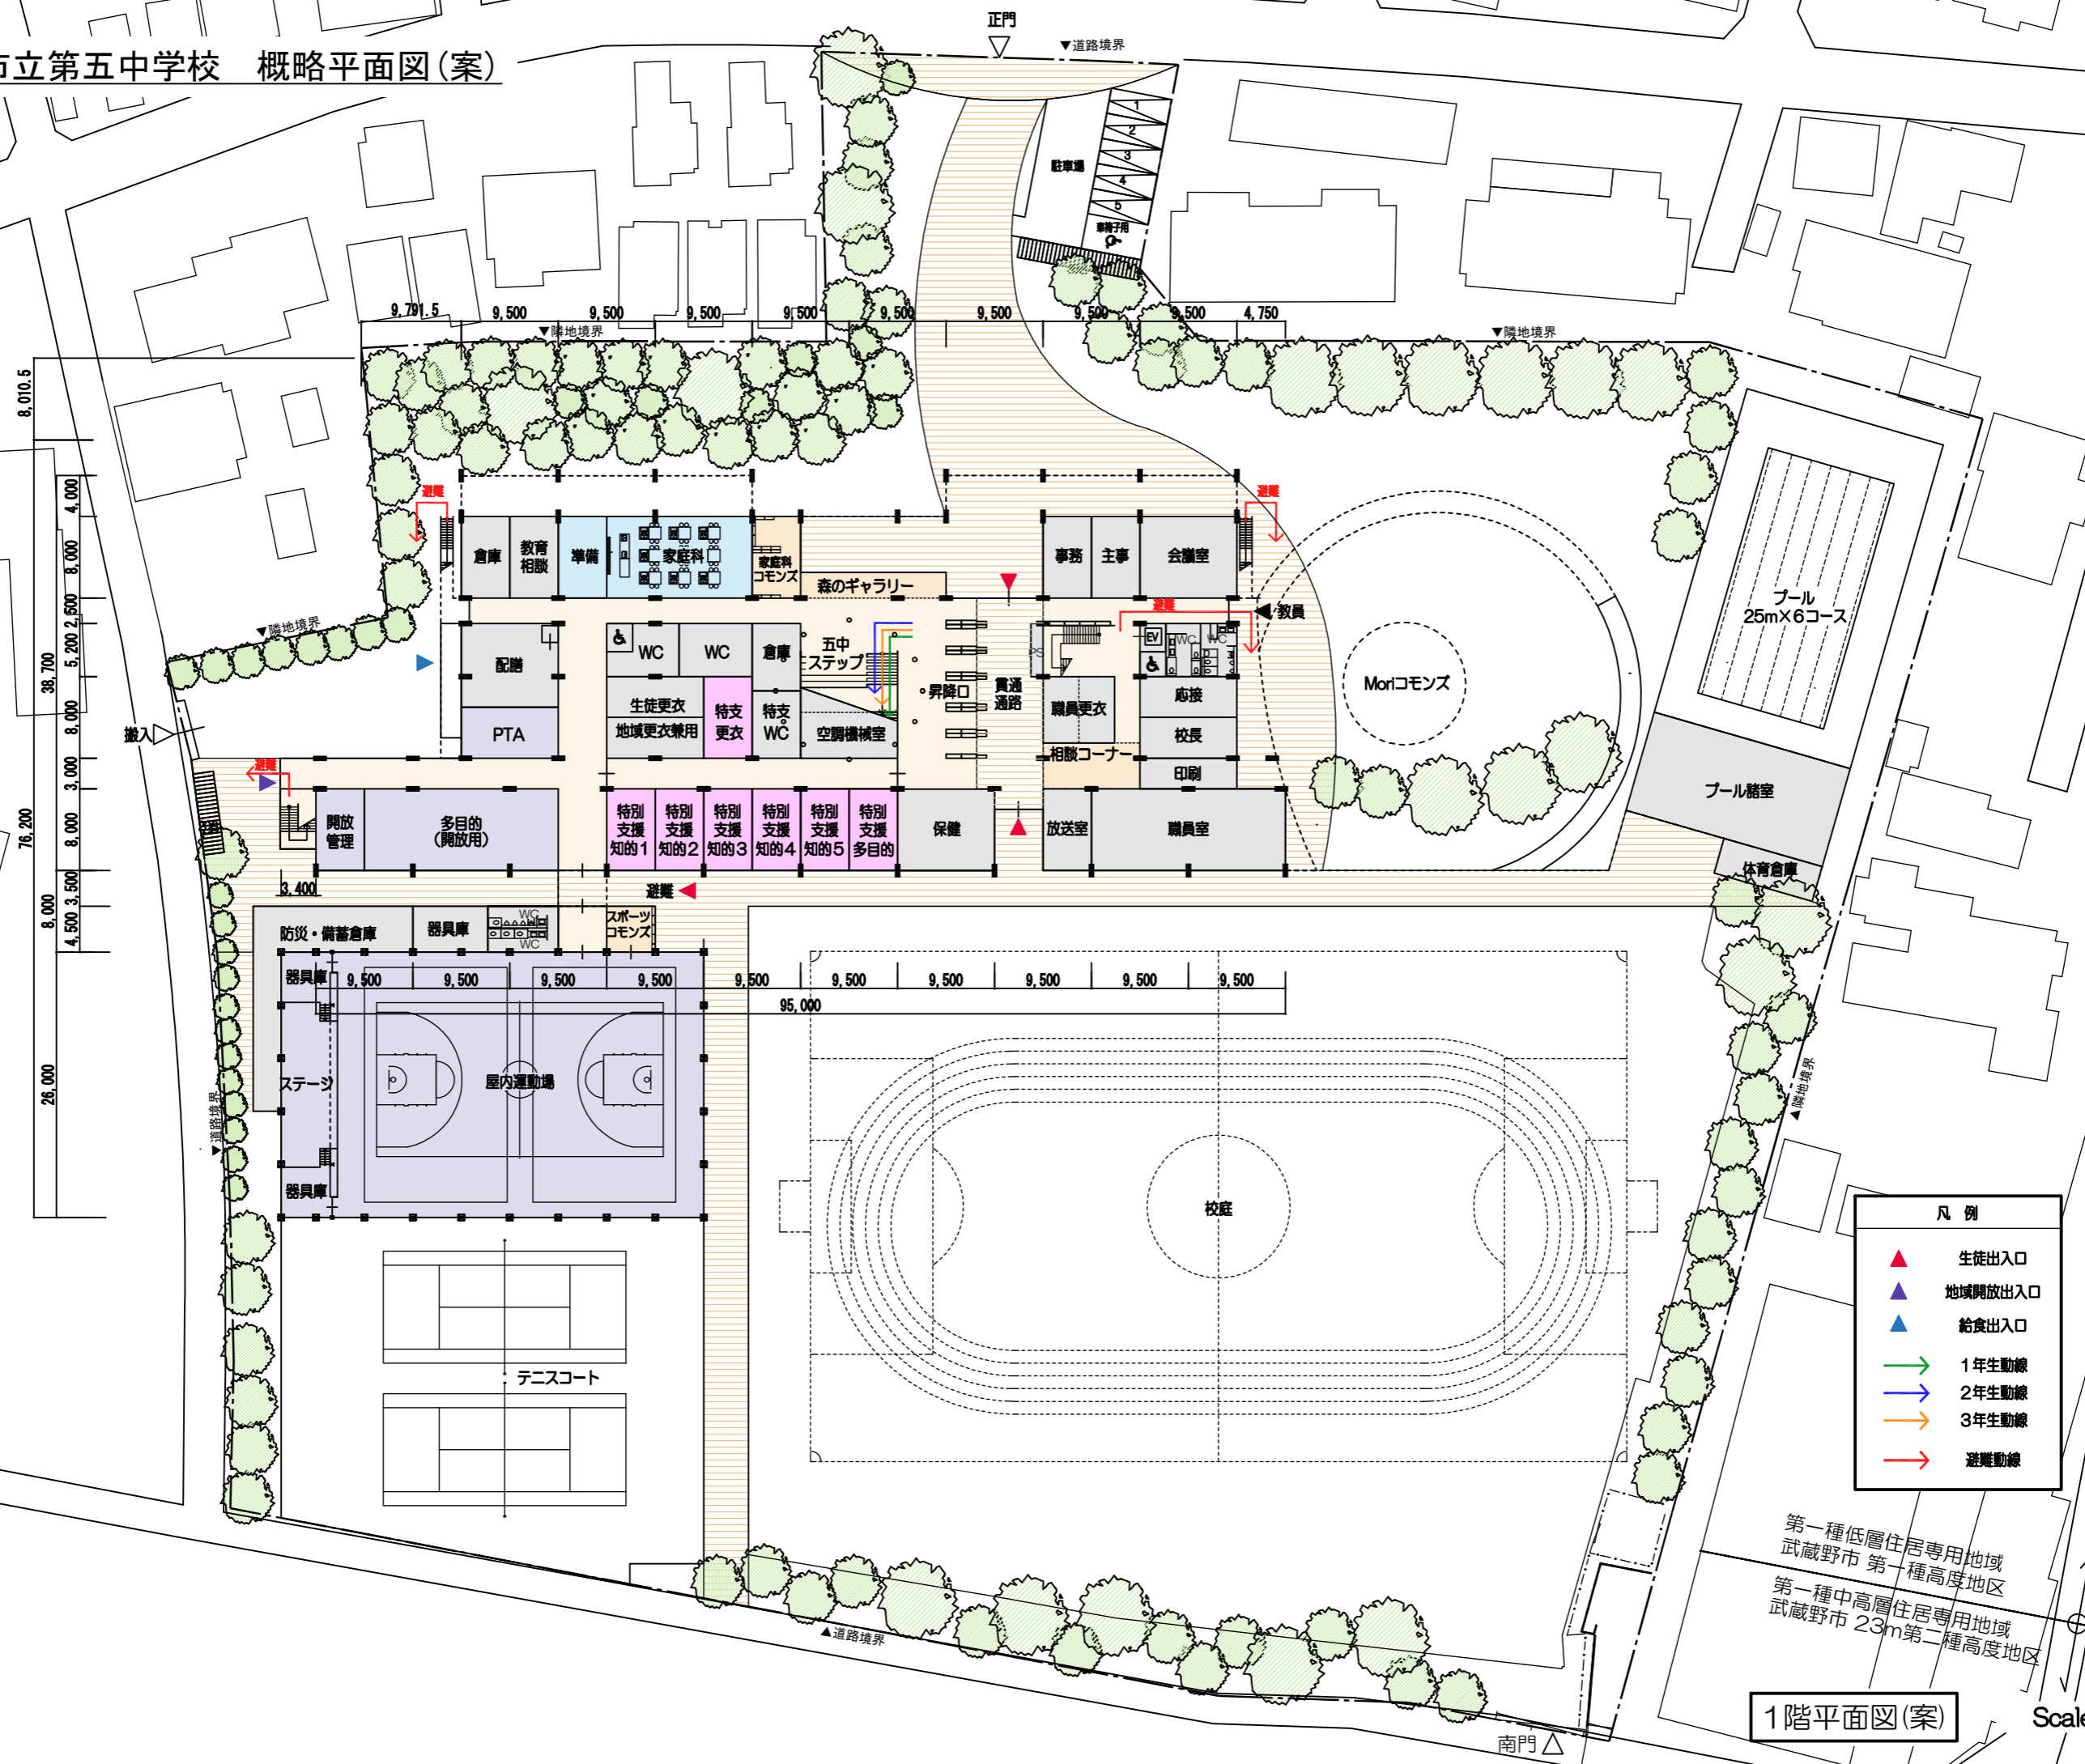

武蔵野市立第五中学校 概略平面図(案)

- 凡例
- ▲ 生徒出入口
  - ▲ 地域開放出入口
  - ▲ 給食出入口
  - 1年生動線
  - 2年生動線
  - 3年生動線
  - 避難動線

第一種低層住居専用地域  
武蔵野市 第一種高度地区  
第一種中高層住居専用地域  
武蔵野市 23m第二種高度地区

1階平面図(案)

Scale 1:600

武蔵野市立第五中学校 概略平面図(案)

凡例	
<span style="color: green;">→</span>	1年生動線
<span style="color: blue;">→</span>	2年生動線
<span style="color: orange;">→</span>	3年生動線
<span style="color: red;">→</span>	避難動線

3階平面図(案)

2階平面図(案)

Scale 1:500