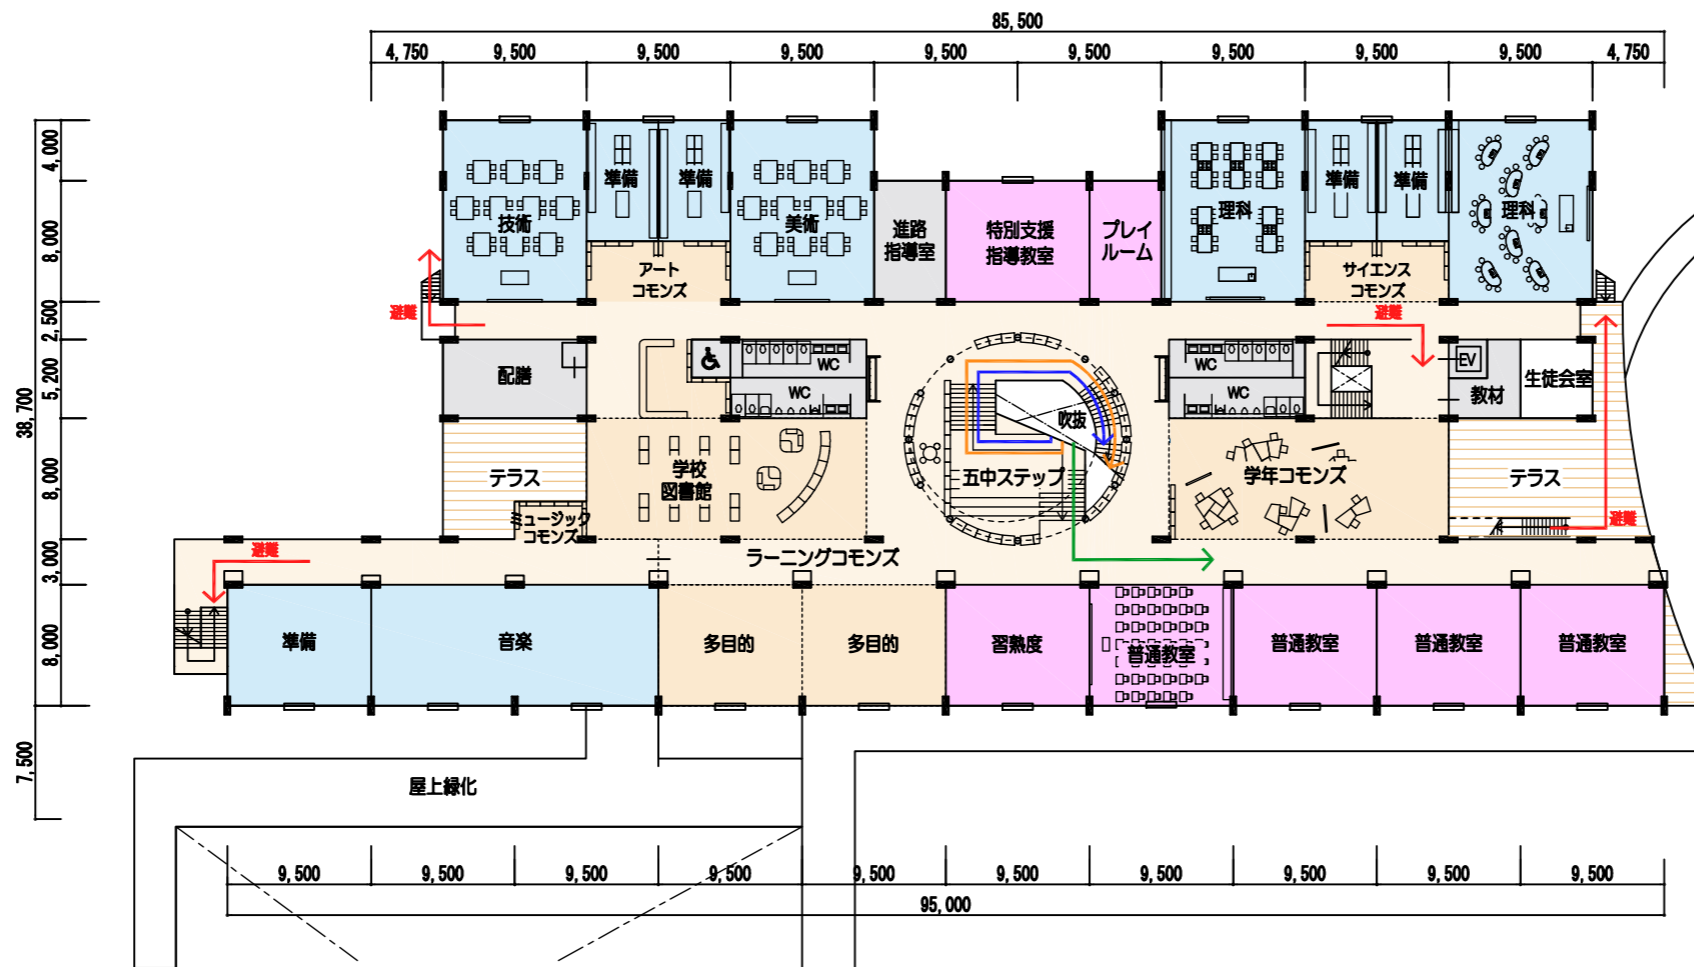

武蔵野市立第五中学校 概略平面図(案)

- 凡例
- ▲ 生徒出入口
  - ▲ 地域開放出入口
  - ▲ 給食出入口
  - 1年生動線
  - 2年生動線
  - 3年生動線
  - 避難動線

第一種低層住居専用地域  
武蔵野市 第一種高度地区  
第一種中高層住居専用地域  
武蔵野市 23m第二種高度地区

1階平面図(案)

Scale 1:600

武蔵野市立第五中学校 概略平面図(案)

凡例	
<span style="color: green;">→</span>	1年生動線
<span style="color: blue;">→</span>	2年生動線
<span style="color: orange;">→</span>	3年生動線
<span style="color: red;">→</span>	避難動線

3階平面図(案)

2階平面図(案)

Scale 1:500