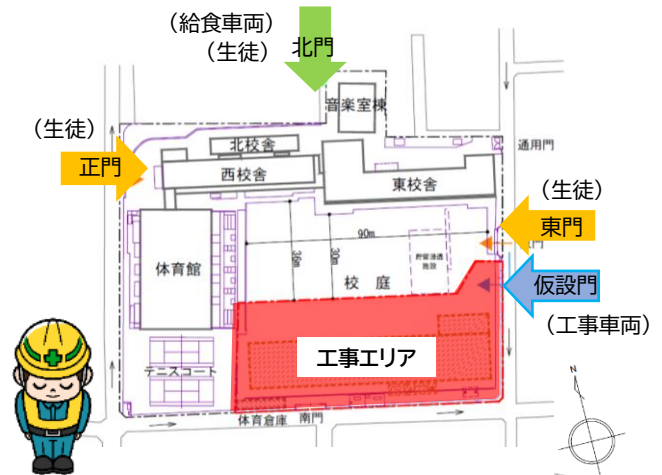

武蔵野市立第一中学校

建て替えニュース vol.10

令和4年2月～第一中学校仮設校舎建設工事が始まります

令和4年2月～令和4年8月頃まで第一中学校仮設校舎建設工事を行います。

仮設校舎建設工事中、生徒の通学門は従来どおり正門、東門(北門も使用可)となります。また、給食車両は北門からのみ出入りし、東側仮設門は工事車両専用となります。

仮設校舎建設工事に関する詳細について、第一中学校の学区内にお住いの方を対象に説明会を開催します。詳しくは下記をご覧ください。

工事期間中は、近隣にお住いの皆様及び第一中学校関係者の皆様にご迷惑をおかけしますが、ご理解、ご協力のほどよろしくお願いいたします。

★第一中学校改築基本設計・仮設校舎工事説明会を開催します★

第一中学校の学区内にお住いの方を対象に、下記の日程で説明会を開催します。説明会は、内容ごとに二部制に分かれています。第一部、第二部いずれかの参加も可能です。なお、第1回と第2回の内容は同じです。

当日は上履きと靴袋をご持参の上、直接会場までお越しください。また、体育館は暖房を完備しておりますが、換気の関係で冷え込みが厳しくなる可能性もあります。防寒のご準備もお願いいたします。

なお、体調不良や37.5度以上の熱のあるかたの入室をお断りすることがあります。

日時	会場	内容
第1回 1月22日(土) 第一部:午前10時～ 第二部:午前11時～	井之頭小学校 体育館	第一部:改築基本設計について 第二部:仮設校舎建設工事について
第2回 1月26日(水) 第一部:午後6時30分～ 第二部:午後7時30分～	第一中学校 体育館	第一部:改築基本設計について 第二部:仮設校舎建設工事について