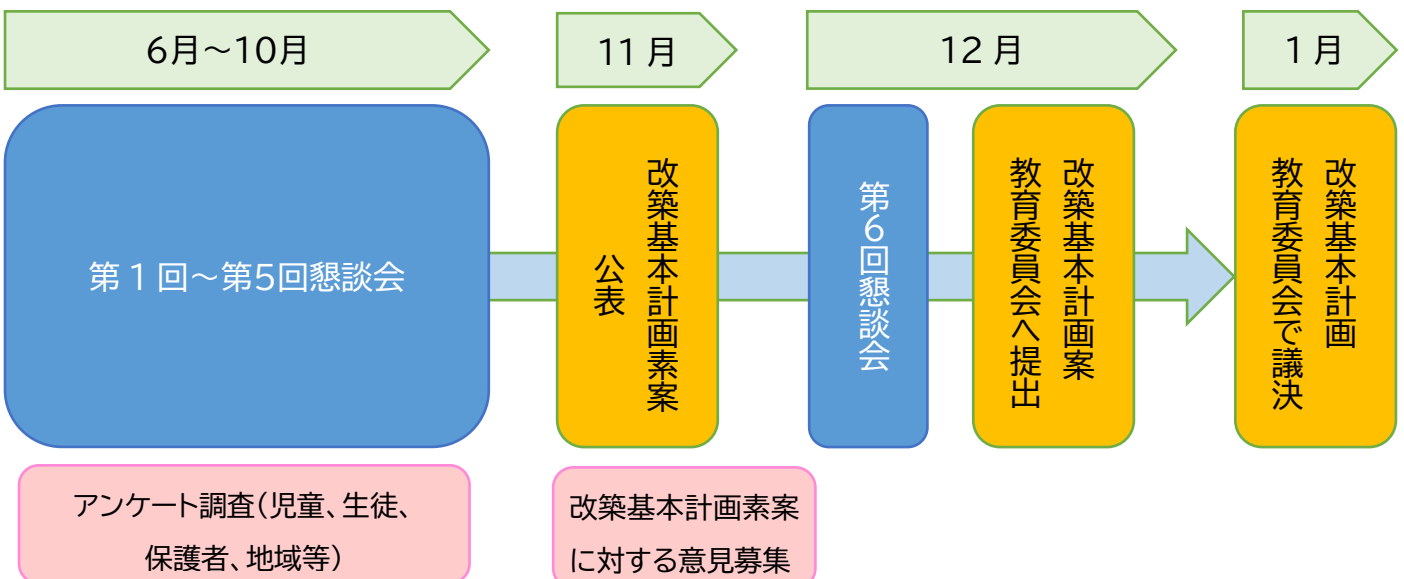

令和2年度 改築懇談会の活動

12月までに6回程度開催し、改築基本計画案をまとめる予定です。

進捗は『建て替えニュース』、市ホームページ等で逐次お知らせします。