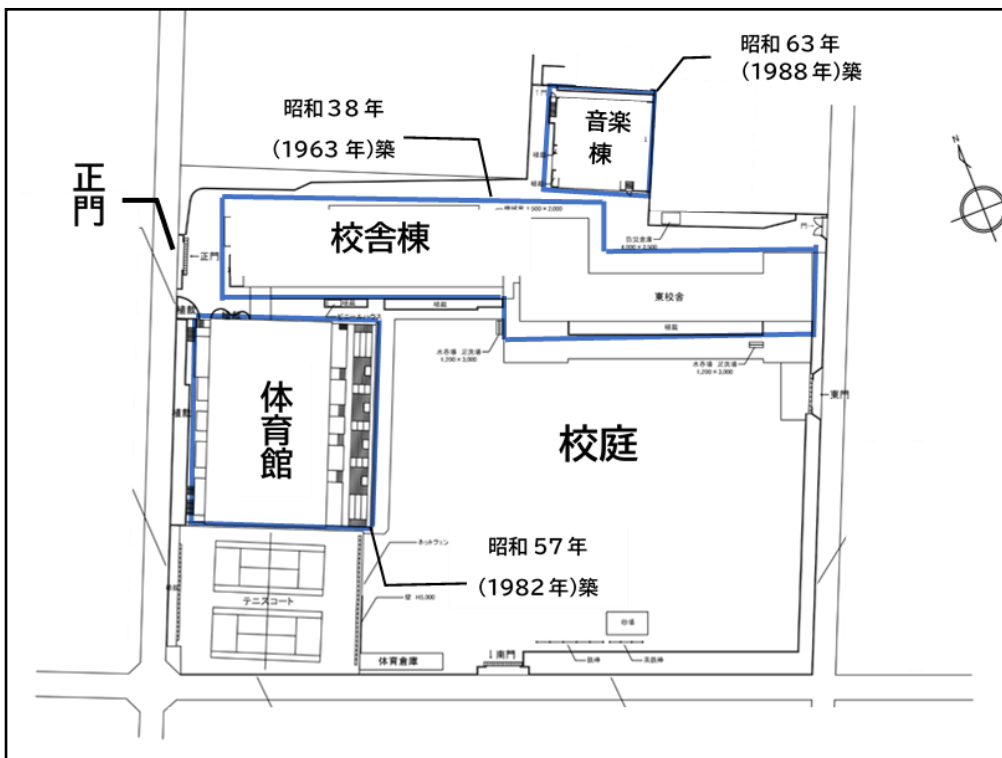

武蔵野市立第一中学校の現状(配置図)

校庭から見た校舎