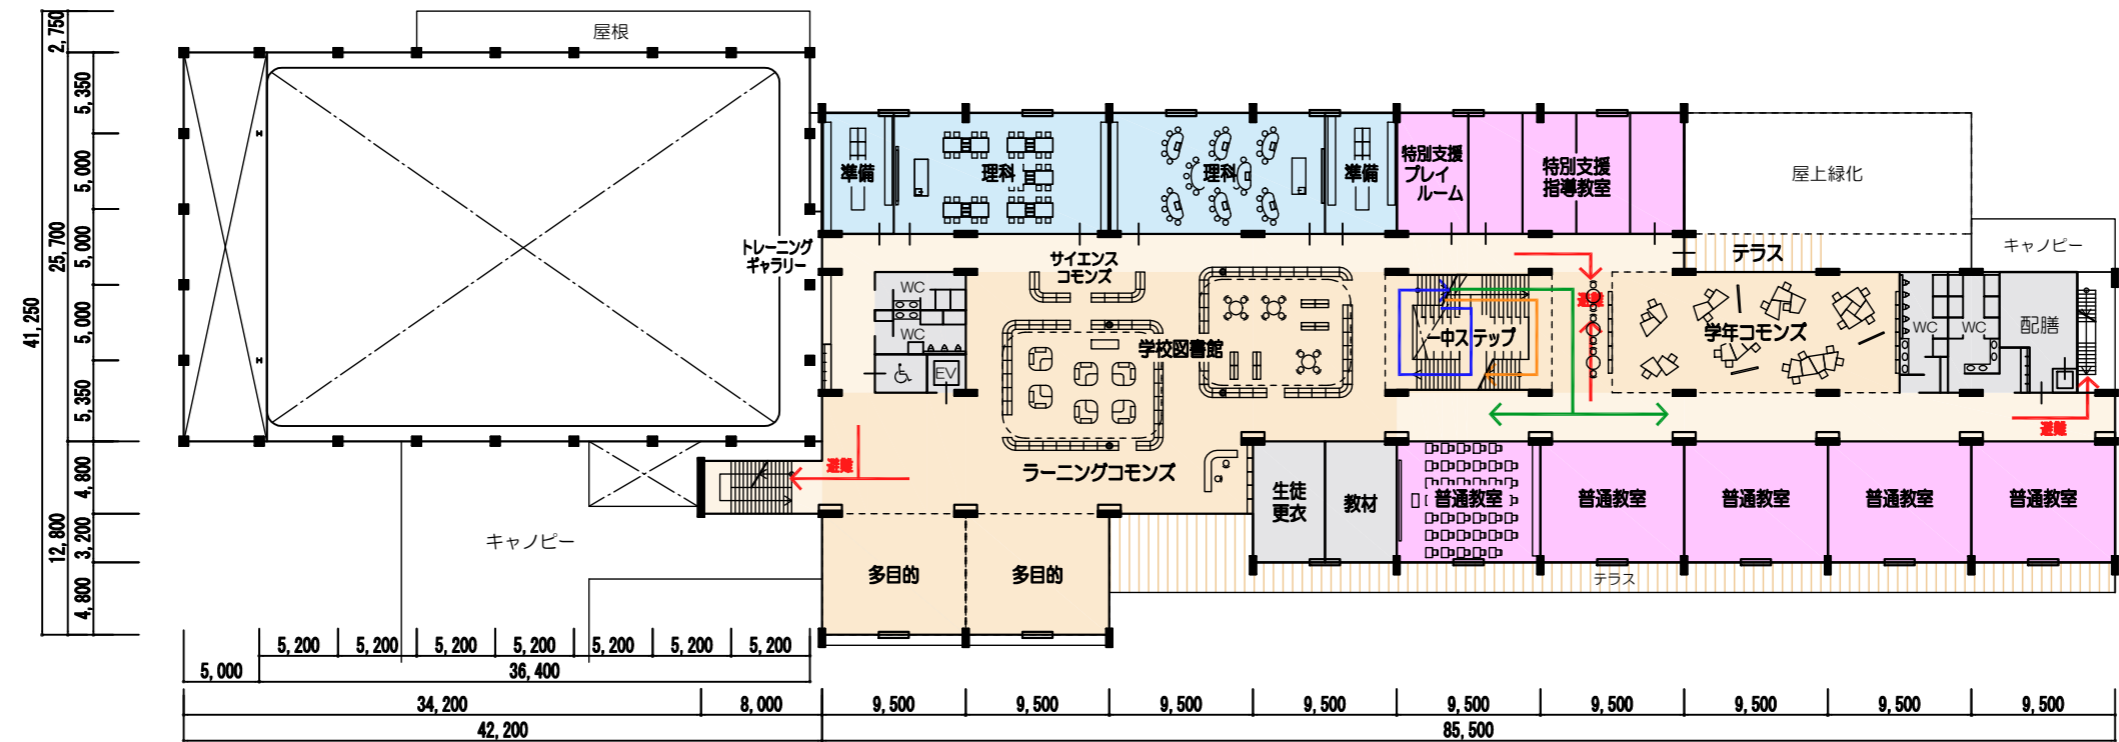

3.435  
 8.000  
 2.500  
 8.000  
 29.700  
 13.200  
 8.000  
 3.610

- 凡例
- ▲ 生徒出入口
  - ▲ 地域開放出入口
  - ▲ 給食出入口
  - 1年生動線
  - 2年生動線
  - 3年生動線
  - 避難動線

1階平面図(案)

Scale 1:500

2021/07/16

武蔵野市立第一中学校 概略平面図(案)

4階平面図(案)