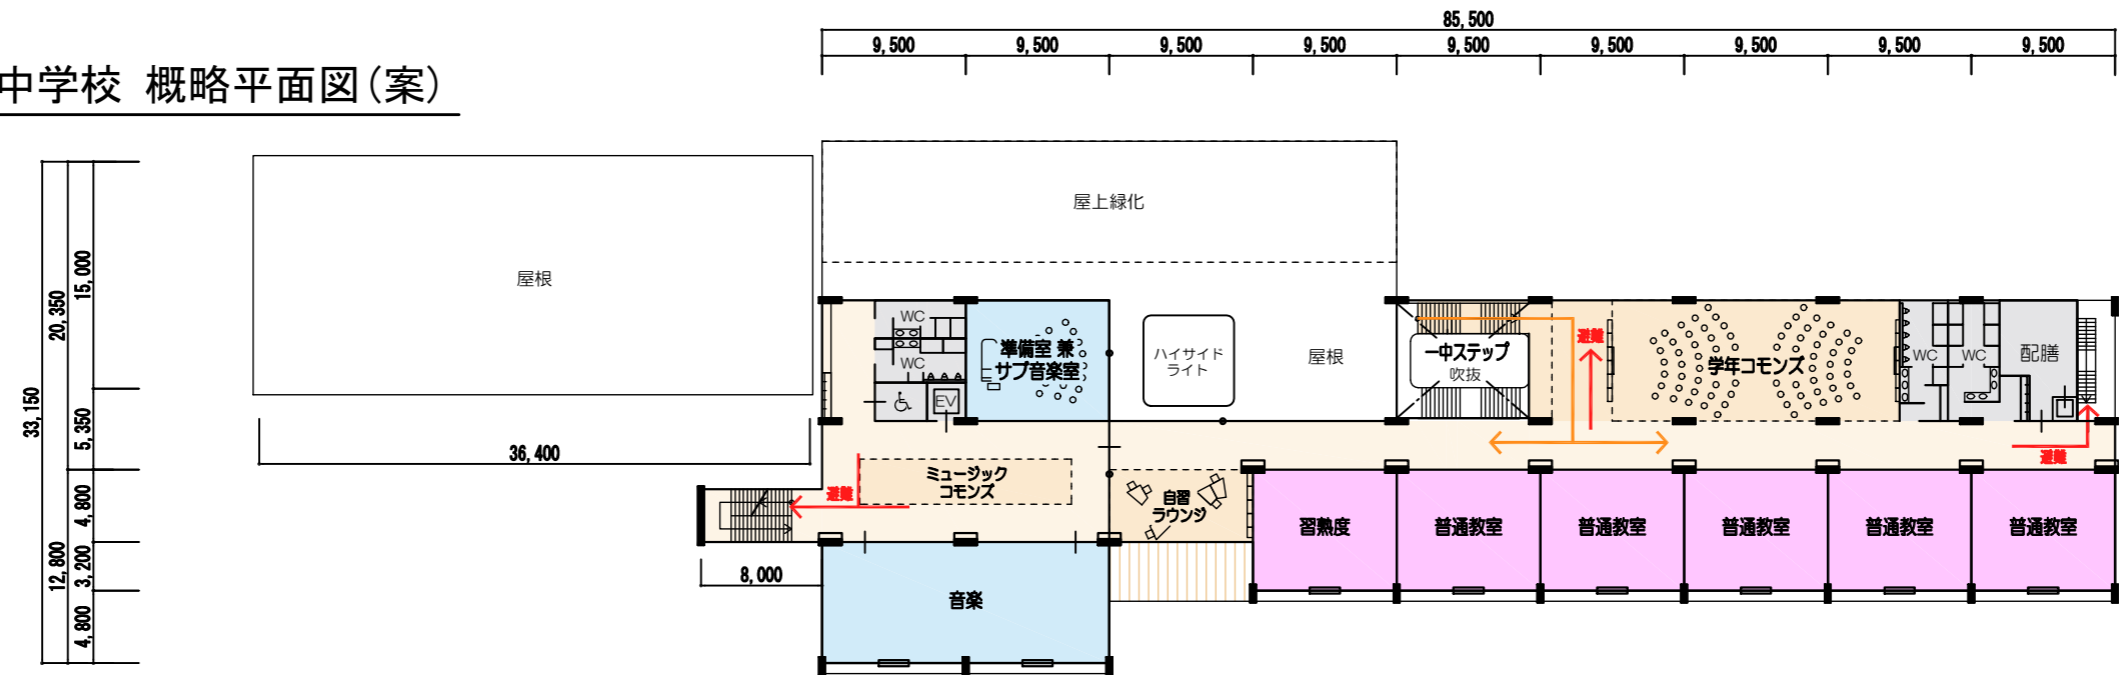

3.435  
 8.000  
 2.500  
 8.000  
 29.700  
 13.200  
 8.000  
 3.610

- 凡例
- ▲ 生徒出入口
  - ▲ 地域開放出入口
  - ▲ 給食出入口
  - 1年生動線
  - 2年生動線
  - 3年生動線
  - 避難動線

1階平面図(案)

Scale 1:500

2021/07/16

武蔵野市立第一中学校 概略平面図(案)

4階平面図(案)