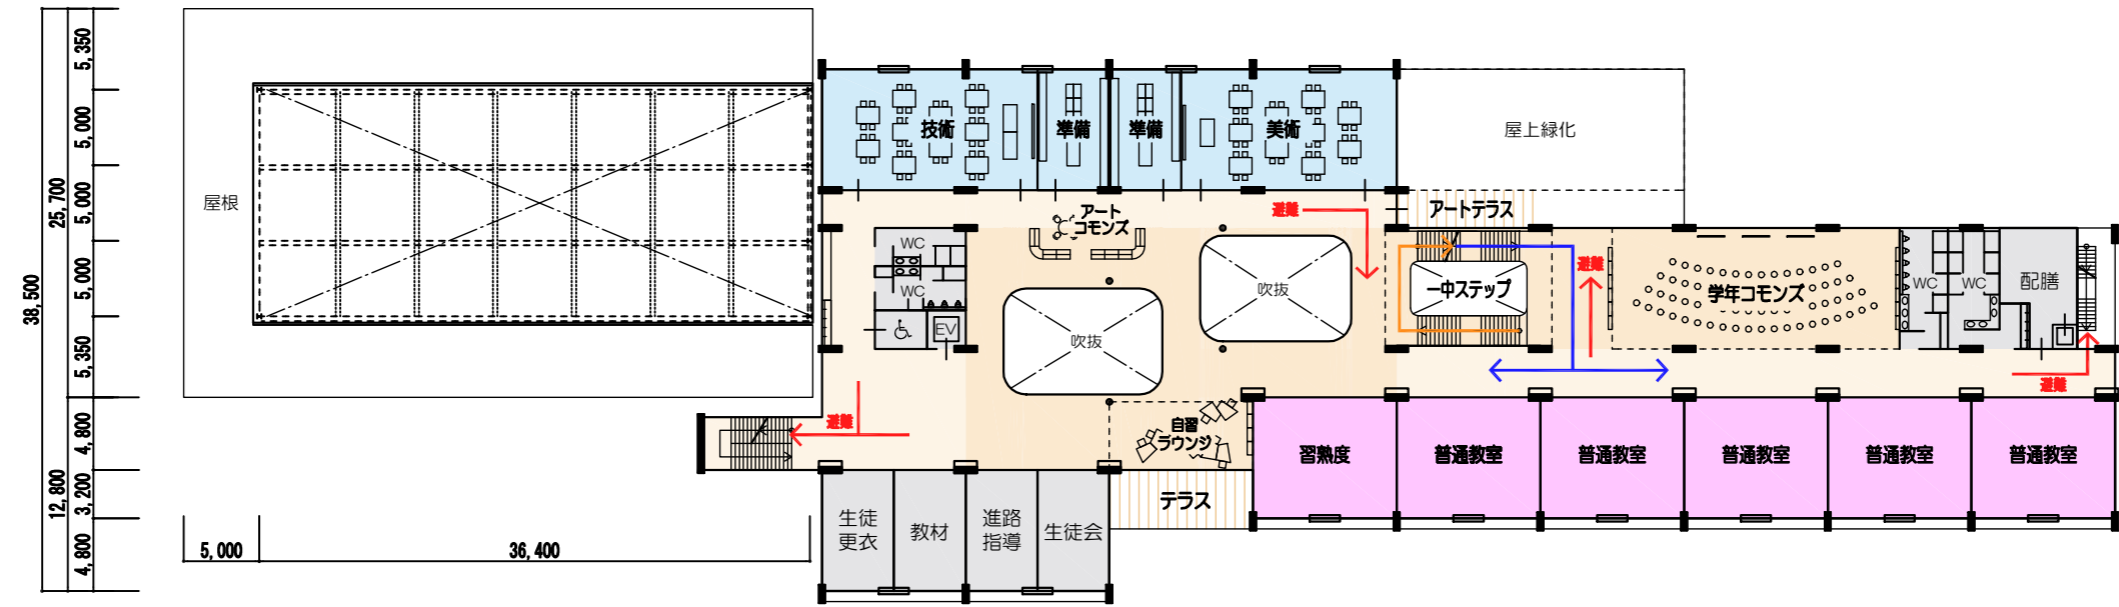

3.435  
 8.000  
 2.500  
 8.000  
 29.700  
 13.200  
 8.000  
 3.610

- 凡例
- ▲ 生徒出入口
  - ▲ 地域開放出入口
  - ▲ 給食出入口
  - 1年生動線
  - 2年生動線
  - 3年生動線
  - 避難動線

1階平面図(案)

Scale 1:500

2021/07/16

武蔵野市立第一中学校 概略平面図(案)

4階平面図(案)