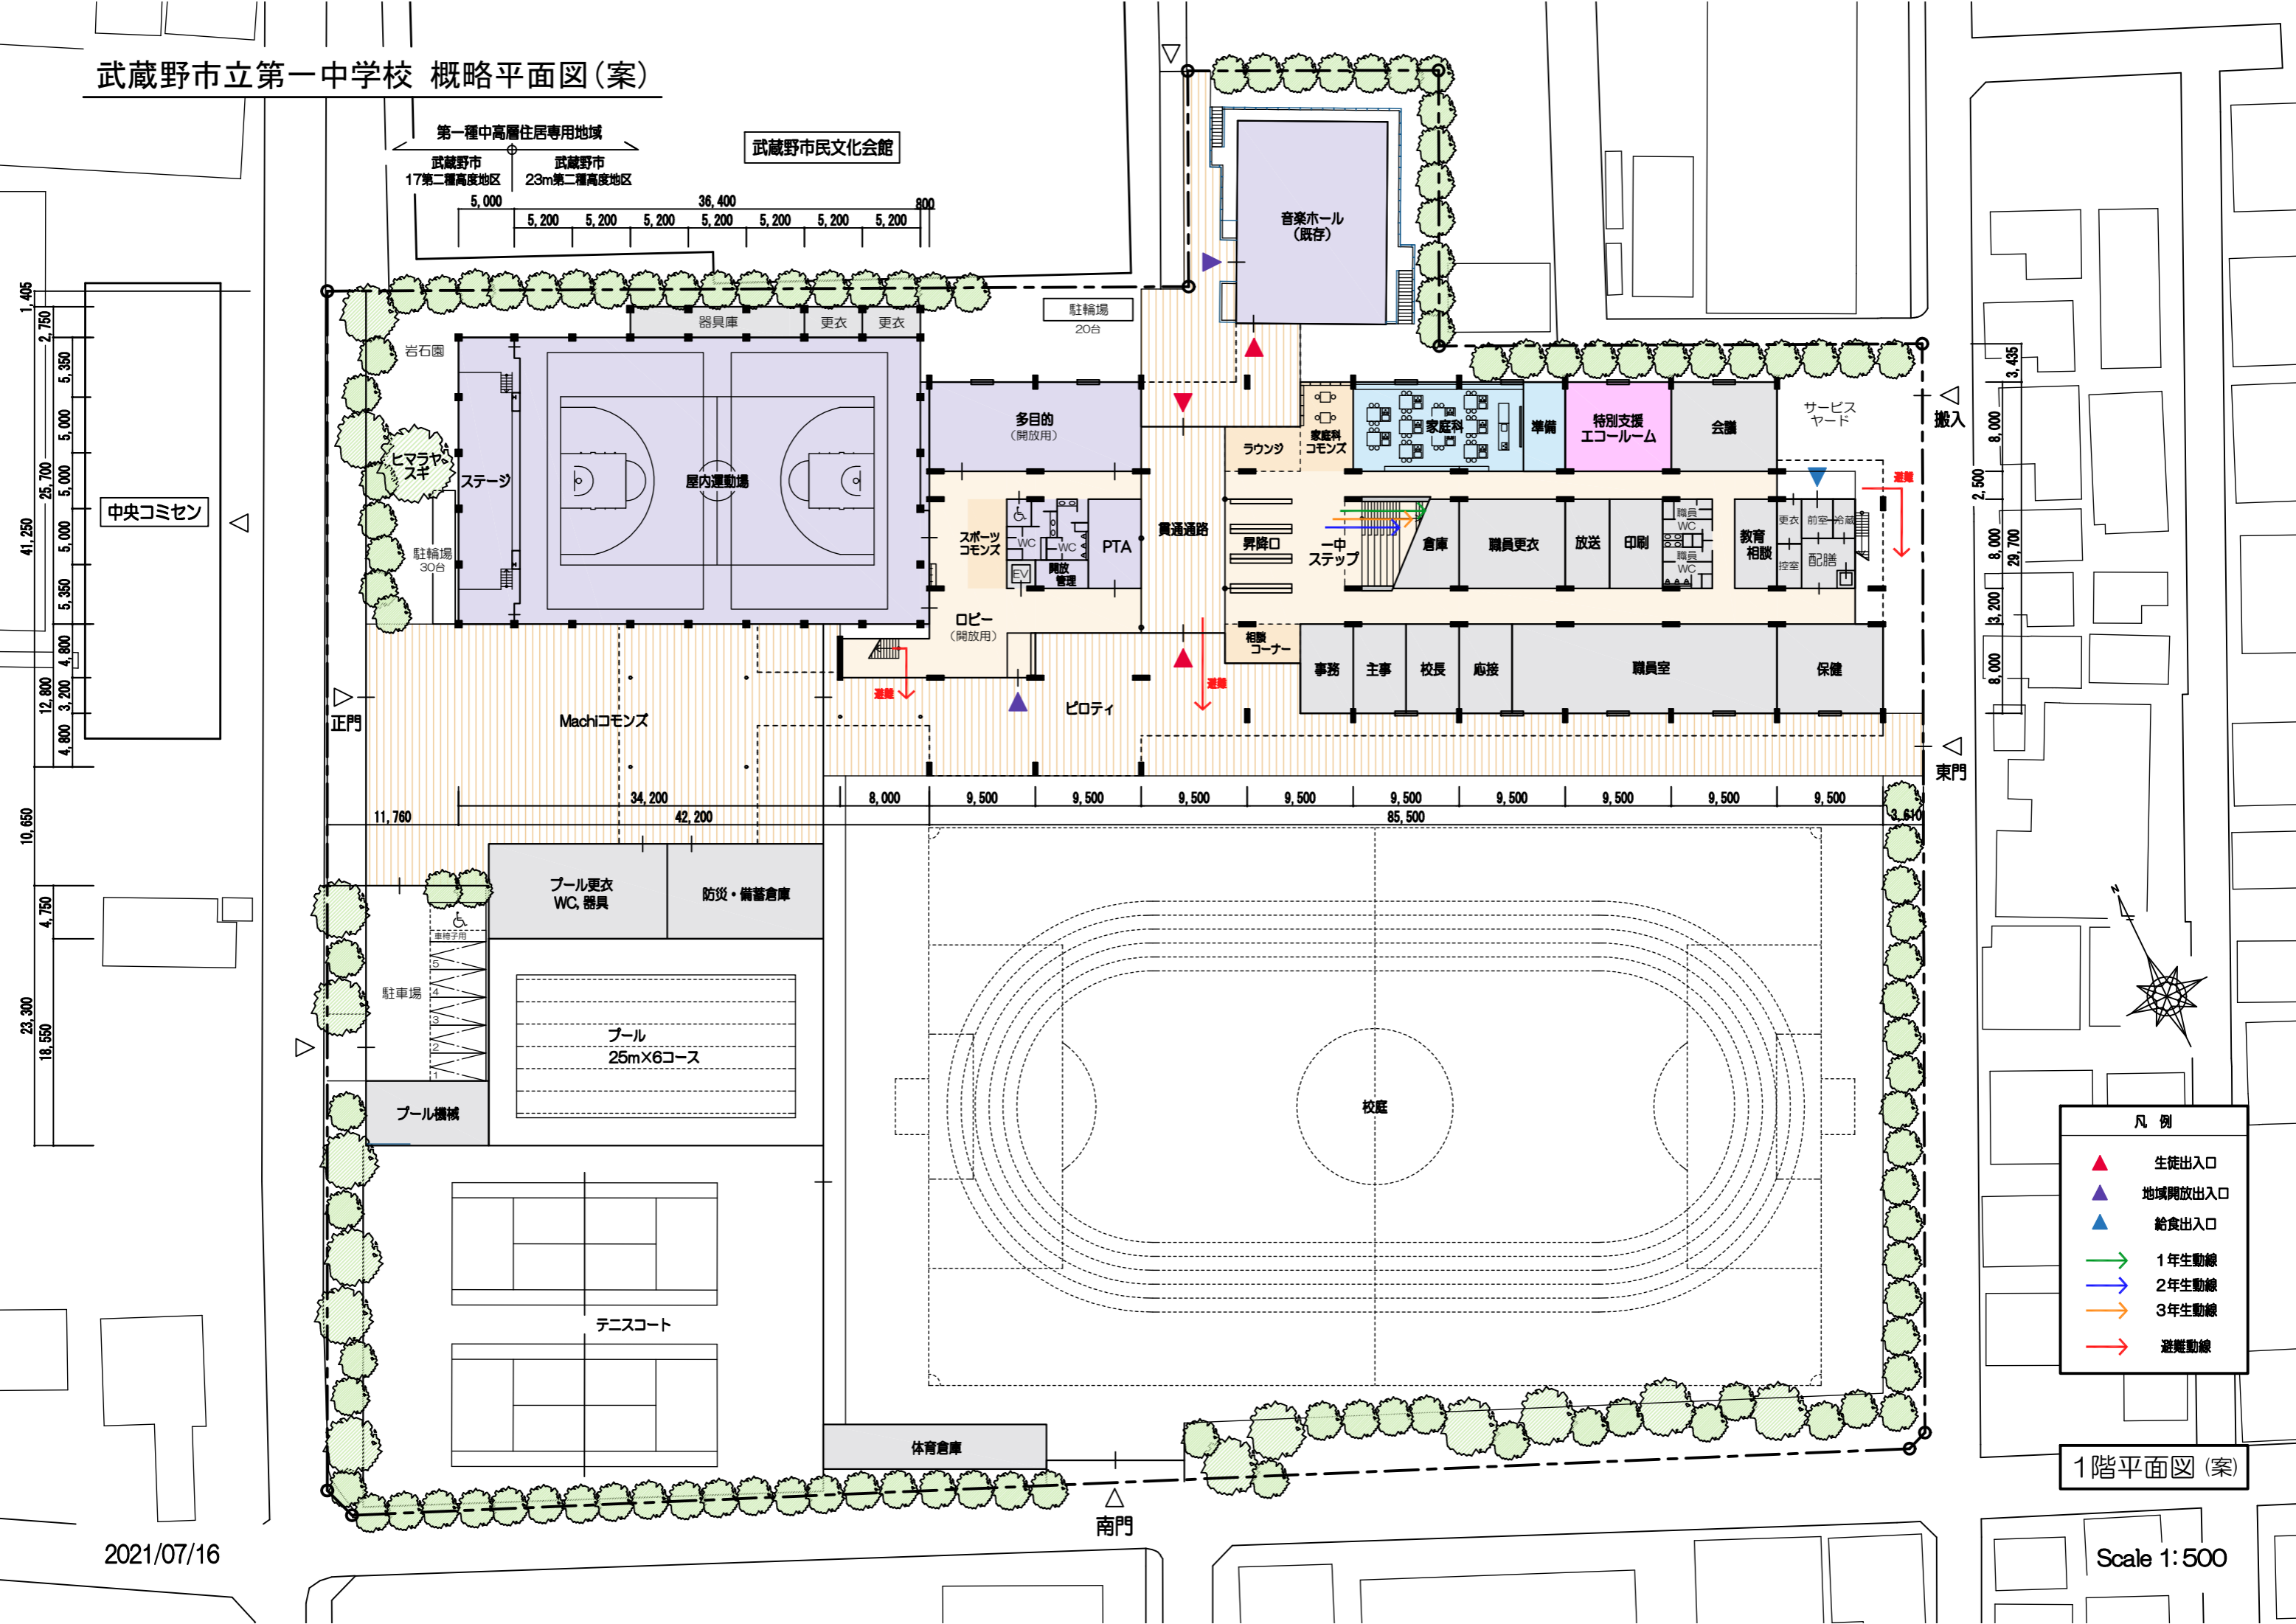

# 武蔵野市立第一中学校 概略平面図(案)

第一種中高層住居専用地域  
 武蔵野市 17第二種高度地区  
 武蔵野市 23m第二種高度地区  
 武蔵野市民文化会館

1.405  
 2.750  
 5.350  
 5.000  
 25.700  
 5.000  
 5.350  
 4.800  
 3.200  
 4.800  
 12.800  
 10.650  
 4.750  
 23.300  
 18.550

3.435  
 8.000  
 2.500  
 8.000  
 29.700  
 13.200  
 8.000  
 3.610

- 凡例
- ▲ 生徒出入口
  - ▲ 地域開放出入口
  - ▲ 給食出入口
  - 1年生動線
  - 2年生動線
  - 3年生動線
  - 避難動線

1階平面図(案)

Scale 1:500

2021/07/16

武蔵野市立第一中学校 概略平面図(案)

4階平面図(案)