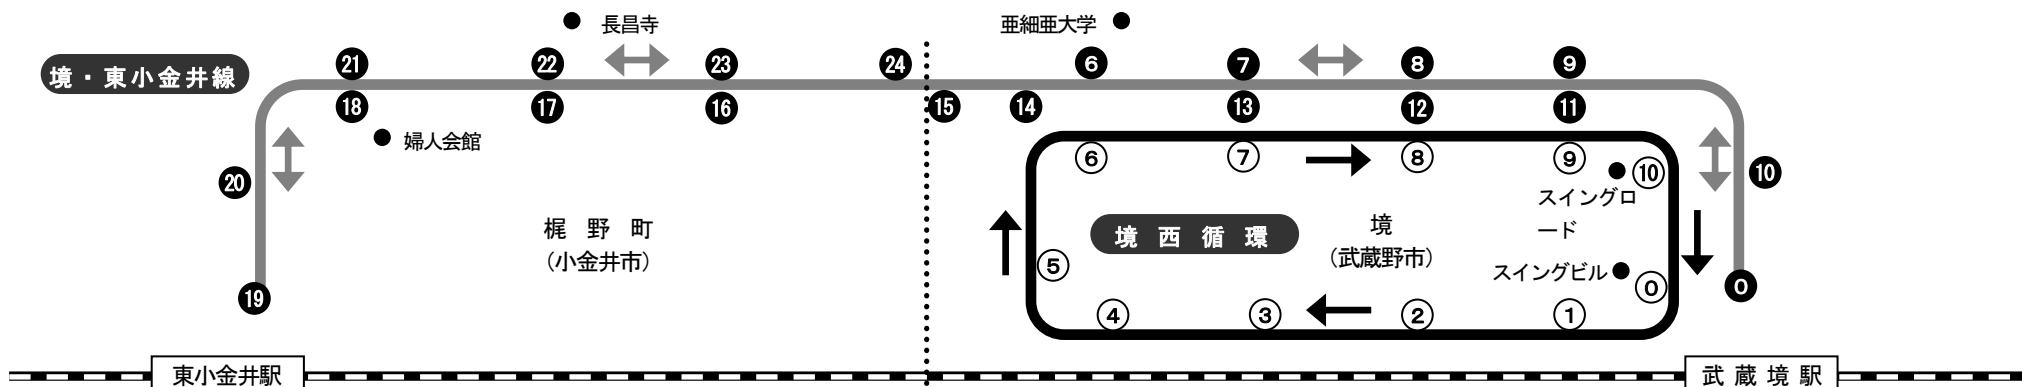

# 休日ダイヤ(土曜・日曜・祝日)

## ムーバス 5号路線「境西循環／境・東小金井線」運行時刻予定表

0	11	12	13	14	15	16	17	18	19	20	21	22	23	24	6	7	8	9	10	0
北口 武蔵境駅	園 山中南公	(境二丁目) 花の通学路	学南門 亜細亜大	学前(境五丁目) 亜細亜大	学西 亜細亜大	場入口 まつのき広	長昌寺	婦人会館	駅北口 東小金井	丁目 梶野町五	婦人会館	長昌寺	場入口 まつのき広	学西 亜細亜大	学前(境五丁目) 亜細亜大	学南門 亜細亜大	(境二丁目) 花の通学路	園 山中南公	スイングロード	北口(着) 武蔵境駅
7:54	7:55	7:55	7:56	7:57	7:58	7:59	7:59	8:00	8:01	8:01	8:02	8:02	8:03	8:04	8:05	8:05	8:06	8:07	8:07	8:09
8:24	8:25	8:25	8:26	8:27	8:28	8:29	8:29	8:30	8:31	8:31	8:32	8:32	8:33	8:34	8:35	8:35	8:36	8:37	8:37	8:39
以下、毎時刻同じ(30分間隔)																				
19:54	19:55	19:55	19:56	19:57	19:58	19:59	19:59	20:00	20:01	20:01	20:02	20:02	20:03	20:04	20:05	20:05	20:06	20:07	20:07	20:09
20:24	20:25	20:25	20:26	20:27	20:28	20:29	20:29	20:30	20:31	20:31	20:32	20:32	20:33	20:34	20:35	20:35	20:36	20:37	20:37	20:39

### 境西循環

- 混雑のため、遅れることがありますのでご了承ください。
- お問い合わせは、小田急バスお客さまセンター  
電話 03-5313-8330  
(営業時間：平日 9:00-17:30)

0	1	2	3	4	5	6	7	8	9	10	0
口 武蔵境駅北	命科学大学	日獣大馬場	境五丁目南	武蔵野ふるさと歴史館	都営境五丁目アパート	前(境五丁目) 亜細亜大学	南門 亜細亜大学	(境二丁目) 花の通学路	山中南公園	スイングロード	武蔵境駅北(着)
7:50	7:51	7:51	7:52	7:53	7:54	7:55	7:55	7:56	7:56	7:57	8:00
8:05	8:06	8:06	8:07	8:08	8:09	8:10	8:10	8:11	8:11	8:12	8:15
以下、毎時刻同じ(15分間隔)											
20:05	20:06	20:06	20:07	20:08	20:09	20:10	20:10	20:11	20:11	20:12	20:15
20:20	20:21	20:21	20:22	20:23	20:24	20:25	20:25	20:26	20:26	20:27	20:30