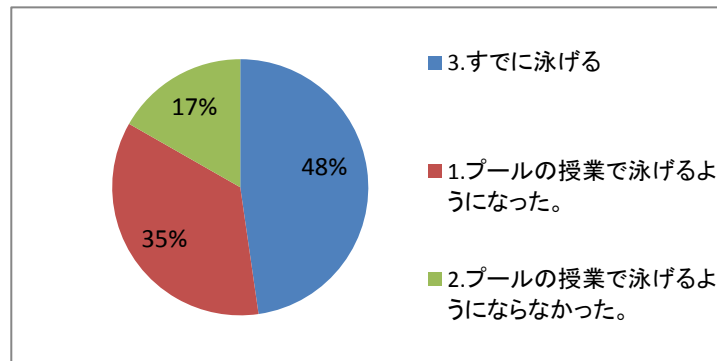

Q7.プールの水温についてあてはまるものに、ひとつ○をつけてください。

* 単一回答

3.プールの水温は冷たすぎる	109
1.プールの水温はちょうどよい	81
2.プールの水温は温かすぎる	6

Q8.プールの場所についてあてはまるものに、ひとつ○をつけてください

* 単一回答

1.自分が通う学校にプールがあるのがよい	145
3.どちらでもよい(プールの場所)	46
2.近くの学校などにあるプールでもよい	5

Q9.泳ぐことについてあてはまるものに、ひとつ○をつけてください

* 単一回答

3.すでに泳げる	94
1.プールの授業で泳げるようになった。	70
2.プールの授業で泳げるようにならなかった。	33

Q10.夏休みのプールについてあてはまるものに、ひとつ○をつけてください

* 単一回答

3.どちらでもよい(夏休みのプール)	91
1.夏休みに学校のプールに入れるのはよい	65
2.夏休みのプール指導はなくてよい	41