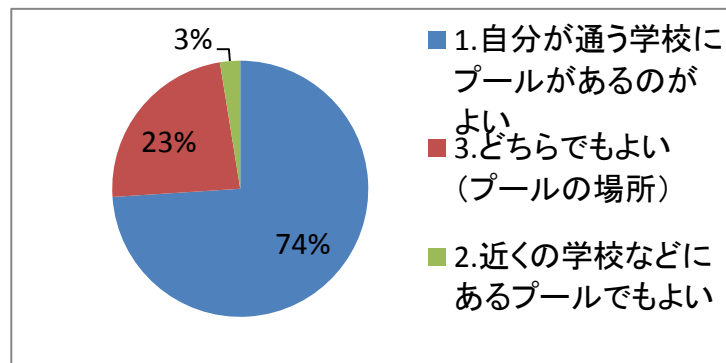

Q7.プールの水温についてあてはまるものに、ひとつ○をつけてください。

* 単一回答

3.プールの水温は冷たすぎる	109
1.プールの水温はちょうどよい	81
2.プールの水温は温かすぎる	6

Q8.プールの場所についてあてはまるものに、ひとつ○をつけてください

* 単一回答

1.自分が通う学校にプールがあるのがよい	145
3.どちらでもよい(プールの場所)	46
2.近くの学校などにあるプールでもよい	5

Q9.泳ぐことについてあてはまるものに、ひとつ○をつけてください

* 単一回答

3.すでに泳げる	94
1.プールの授業で泳げるようになった。	70
2.プールの授業で泳げるようにならなかった。	33

Q10.夏休みのプールについてあてはまるものに、ひとつ○をつけてください

* 単一回答

3.どちらでもよい(夏休みのプール)	91
1.夏休みに学校のプールに入れるのはよい	65
2.夏休みのプール指導はなくてよい	41