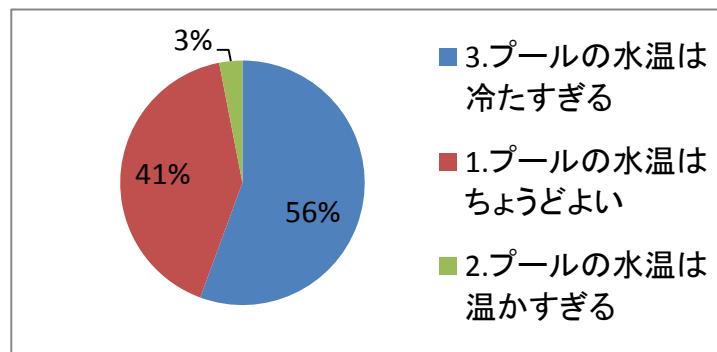

3, 学校の現在の『プール』について教えてください。

Q5.「プールについて」あてはまるものに、ひとつ○をつけてください

* 単一回答

2.建物の中にあり、1年中使え ると良い。(温水プールとする)	117
3.どちらでもよい(プールにつ いて)	49
1.青空の見える屋根のないプー ルがよい	32

Q6.シャワーについてあてはまるものに、ひとつ○をつけてください

* 単一回答

3.シャワーの温度は冷たすぎる	155
1.シャワーの温度はちょうどよ い	37
2.シャワーの温度は温かすぎる	4

Q7.プールの水温についてあてはまるものに、ひとつ○をつけてください。

* 単一回答

3.プールの水温は冷たすぎる	109
1.プールの水温はちょうどよい	81
2.プールの水温は温かすぎる	6

Q8.プールの場所についてあてはまるものに、ひとつ○をつけてください

* 単一回答

1.自分が通う学校にプールがあるのがよい	145
3.どちらでもよい(プールの場所)	46
2.近くの学校などにあるプールでもよい	5