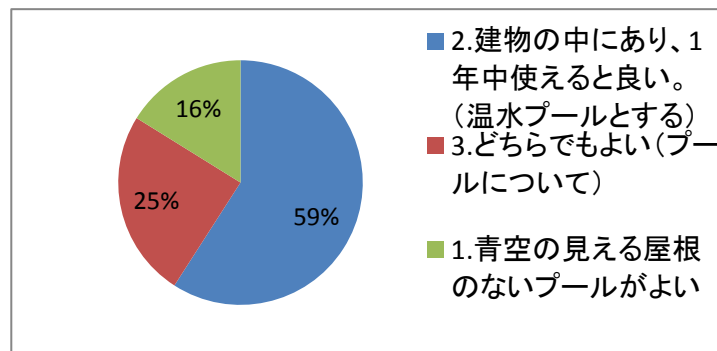

3, 学校の現在の『プール』について教えてください。

Q5.「プールについて」あてはまるものに、ひとつ○をつけてください

* 単一回答

2.建物の中にあり、1年中使え ると良い。(温水プールとする)	117
3.どちらでもよい(プールにつ いて)	49
1.青空の見える屋根のないプー ルがよい	32

Q6.シャワーについてあてはまるものに、ひとつ○をつけてください

* 単一回答

3.シャワーの温度は冷たすぎる	155
1.シャワーの温度はちょうどよ い	37
2.シャワーの温度は温かすぎる	4

Q7.プールの水温についてあてはまるものに、ひとつ○をつけてください。

* 単一回答

3.プールの水温は冷たすぎる	109
1.プールの水温はちょうどよい	81
2.プールの水温は温かすぎる	6

Q8.プールの場所についてあてはまるものに、ひとつ○をつけてください

* 単一回答

1.自分が通う学校にプールがあるのがよい	145
3.どちらでもよい(プールの場所)	46
2.近くの学校などにあるプールでもよい	5