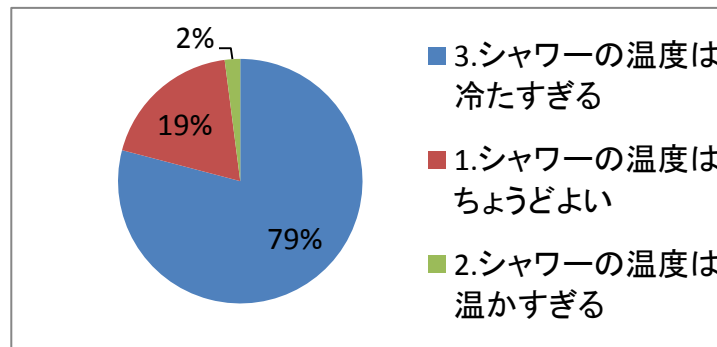

3, 学校の現在の『プール』について教えてください。

Q5.「プールについて」あてはまるものに、ひとつ○をつけてください

* 単一回答

2.建物の中にあり、1年中使え ると良い。(温水プールとする)	117
3.どちらでもよい(プールにつ いて)	49
1.青空の見える屋根のないプー ルがよい	32

Q6.シャワーについてあてはまるものに、ひとつ○をつけてください

* 単一回答

3.シャワーの温度は冷たすぎる	155
1.シャワーの温度はちょうどよ い	37
2.シャワーの温度は温かすぎる	4

Q7.プールの水温についてあてはまるものに、ひとつ○をつけてください。

* 単一回答

3.プールの水温は冷たすぎる	109
1.プールの水温はちょうどよい	81
2.プールの水温は温かすぎる	6

Q8.プールの場所についてあてはまるものに、ひとつ○をつけてください

* 単一回答

1.自分が通う学校にプールがあるのがよい	145
3.どちらでもよい(プールの場所)	46
2.近くの学校などにあるプールでもよい	5