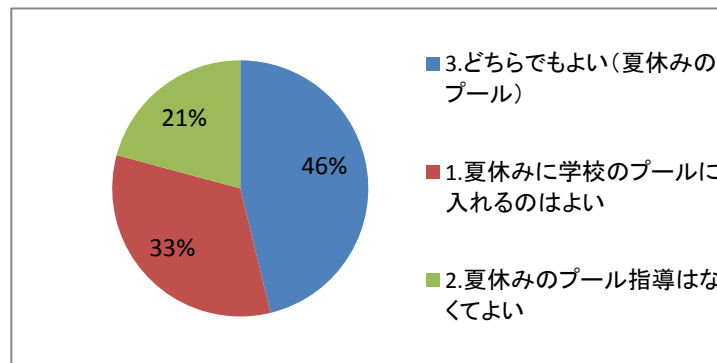

Q7.プールの水温についてあてはまるものに、ひとつ○をつけてください。

* 単一回答

3.プールの水温は冷たすぎる	109
1.プールの水温はちょうどよい	81
2.プールの水温は温かすぎる	6

Q8.プールの場所についてあてはまるものに、ひとつ○をつけてください

* 単一回答

1.自分が通う学校にプールがあるのがよい	145
3.どちらでもよい(プールの場所)	46
2.近くの学校などにあるプールでもよい	5

Q9.泳ぐことについてあてはまるものに、ひとつ○をつけてください

* 単一回答

3.すでに泳げる	94
1.プールの授業で泳げるようになった。	70
2.プールの授業で泳げるようにならなかった。	33

Q10.夏休みのプールについてあてはまるものに、ひとつ○をつけてください

* 単一回答

3.どちらでもよい(夏休みのプール)	91
1.夏休みに学校のプールに入れるのはよい	65
2.夏休みのプール指導はなくてよい	41

Q11.プールについて、要望など思っていることを自由に書いてください。

* 記述式

中学校:衛生面への意見が約半数。(77件中38件)