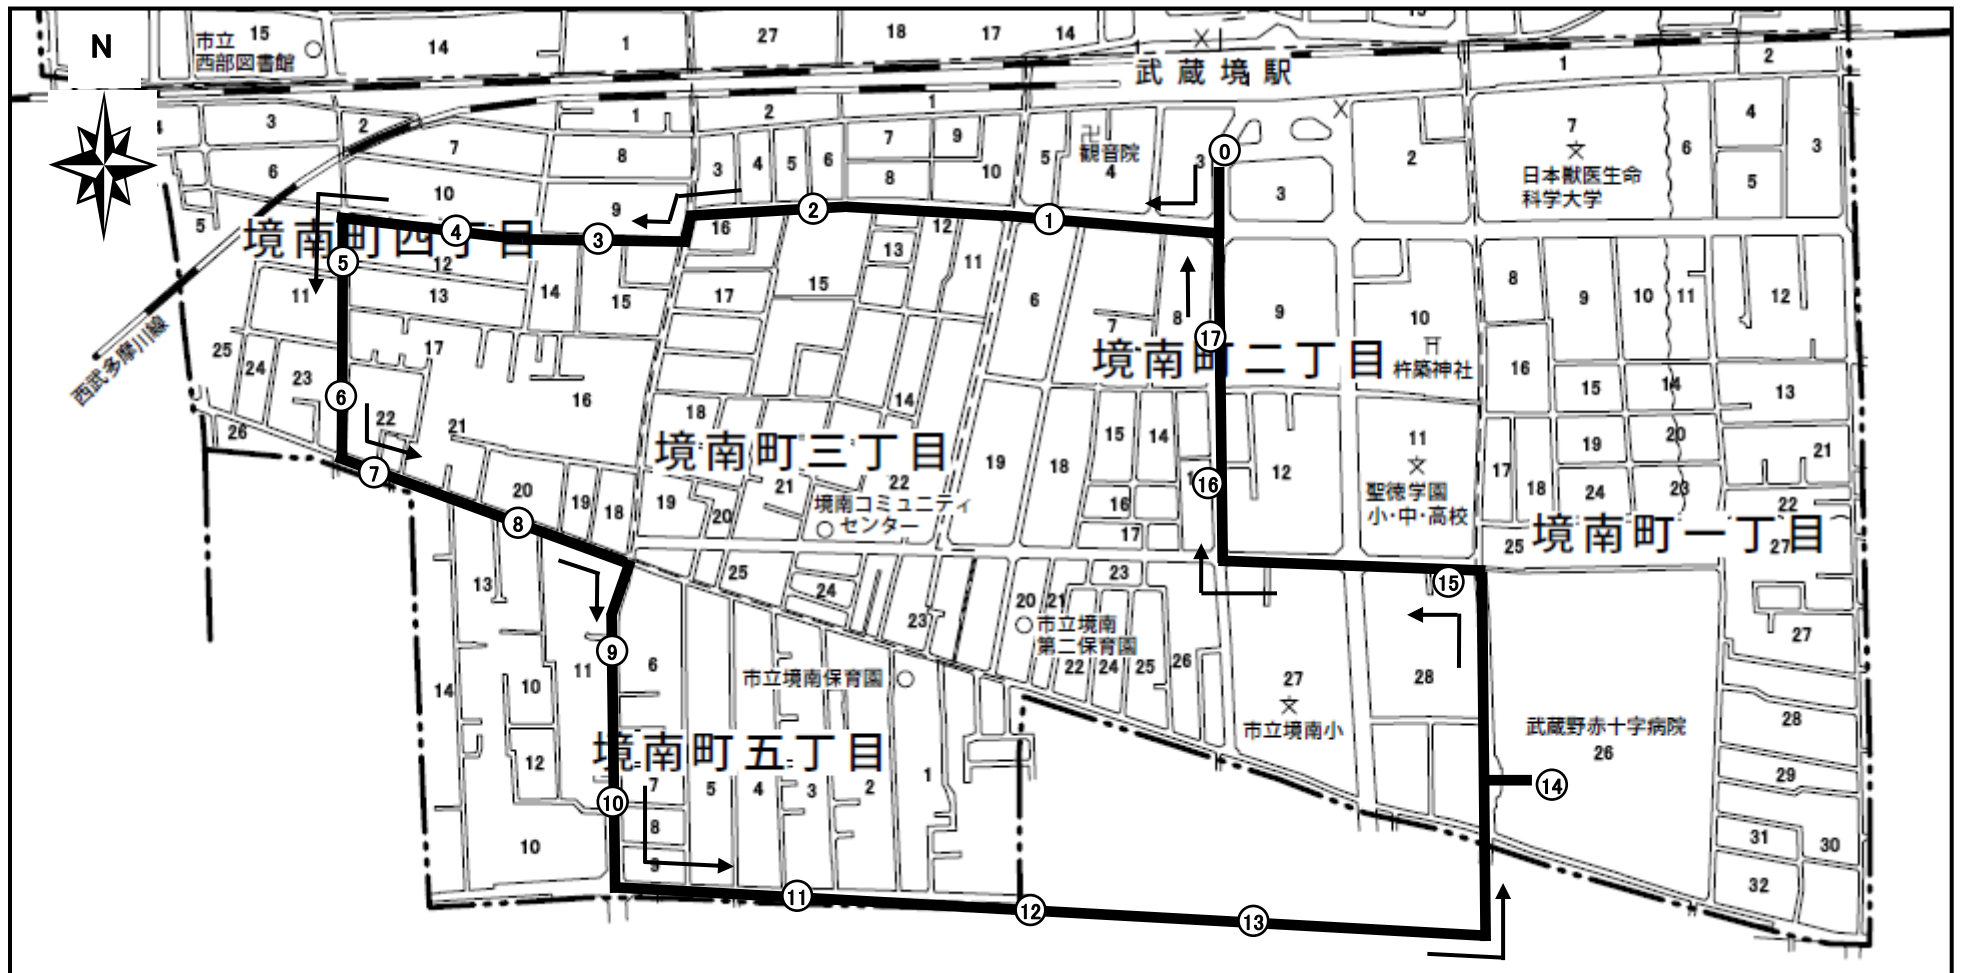

ムーバス 3号路線「境南・西循環」運行経路及びバス停留所位置

バス停留所名					
① 武蔵境駅南口	② 境南町	③ もみじ山公園	④ 津田公園入口	⑤ 境南町四丁目	⑥ 境南ちびっこ農園
⑦ 稲荷前	⑧ 富士見商店街西	⑨ 富士見商店街東	⑩ のぞみの家	⑪ 境南町五丁目	⑫ 連雀通り
⑬ 武蔵境営業所	⑭ 井口三丁目	⑮ 武蔵野赤十字病院	⑯ 聖徳学園	⑰ 境南小学校	⑱ 中央商店街

ムーバス 3 号路線「境南・西循環」 運行時刻予定表

平日・日曜・休日とも同じ

0	1	2	3	4	5	6	7	8	9	10	11	12	13	14	15	16	17	0
武蔵境 駅南口	境南町	もみじ 山公園	津田公 園入口	境南町 四丁目	境南ち びっこ 農園	稲荷前	富士見 商店街 西	富士見 商店街 東	のぞみ の家	境南町 五丁目	連雀通 り	武蔵境 営業所	井口三 丁目	武蔵野 赤十字 病院	聖徳学 園	境南小 学校	中央商 店街	武蔵境 駅南口 (着)
7:02	7:03	7:03	7:04	7:05	7:06	7:06	7:07	7:07	7:08	7:09	7:09	7:10	7:10	7:15	7:16	7:16	7:17	7:20
7:22	7:23	7:23	7:24	7:25	7:26	7:26	7:27	7:27	7:28	7:29	7:29	7:30	7:30	7:35	7:36	7:36	7:37	7:40
7:42	7:43	7:43	7:44	7:45	7:46	7:46	7:47	7:47	7:48	7:49	7:49	7:50	7:50	7:55	7:56	7:56	7:57	8:00
8:02	8:03	8:03	8:04	8:05	8:06	8:06	8:07	8:07	8:08	8:09	8:09	8:10	8:10	8:15	8:16	8:16	8:17	8:20
8:22	8:23	8:23	8:24	8:25	8:26	8:26	8:27	8:27	8:28	8:29	8:29	8:30	8:30	8:35	8:36	8:36	8:37	8:40
8:42	8:43	8:43	8:44	8:45	8:46	8:46	8:47	8:47	8:48	8:49	8:49	8:50	8:50	8:55	8:56	8:56	8:57	9:00
この間 20 分間隔で運行																		
19:02	19:03	19:03	19:04	19:05	19:06	19:06	19:07	19:07	19:08	19:09	19:09	19:10	19:10	19:15	19:16	19:16	19:17	19:20
19:22	19:23	19:23	19:24	19:25	19:26	19:26	19:27	19:27	19:28	19:29	19:29	19:30	19:30	19:35	19:36	19:36	19:37	19:40
19:42	19:43	19:43	19:44	19:45	19:46	19:46	19:47	19:47	19:48	19:49	19:49	19:50	19:50	19:55	19:56	19:56	19:57	20:00
20:02	20:03	20:03	20:04	20:05	20:06	20:06	20:07	20:07	20:08	20:09	20:09	20:10	20:10	20:15	20:16	20:16	20:17	20:20
20:22	20:23	20:23	20:24	20:25	20:26	20:26	20:27	20:27	20:28	20:29	20:29	20:30	20:30	20:35	20:36	20:36	20:37	20:40
20:42	20:43	20:43	20:44	20:45	20:46	20:46	20:47	20:47	20:48	20:49	20:49	※ 最終便は「12 武蔵境営業所」行きです						

- 交通事情により遅延が生じる場合がございます。ご了承ください。
- 運賃は、大人・こども均一 100 円、未就学児は無料です。
- PASMO・Suica も利用いただけます。
- ムーバス専用回数券（11 枚 1,000 円）は、ムーバス車内、小田急バス武蔵境営業所で販売しています。
- ムーバス専用回数券は、ムーバス全路線で使えます。シルバーパス、一般路線バスの定期券は使えません。