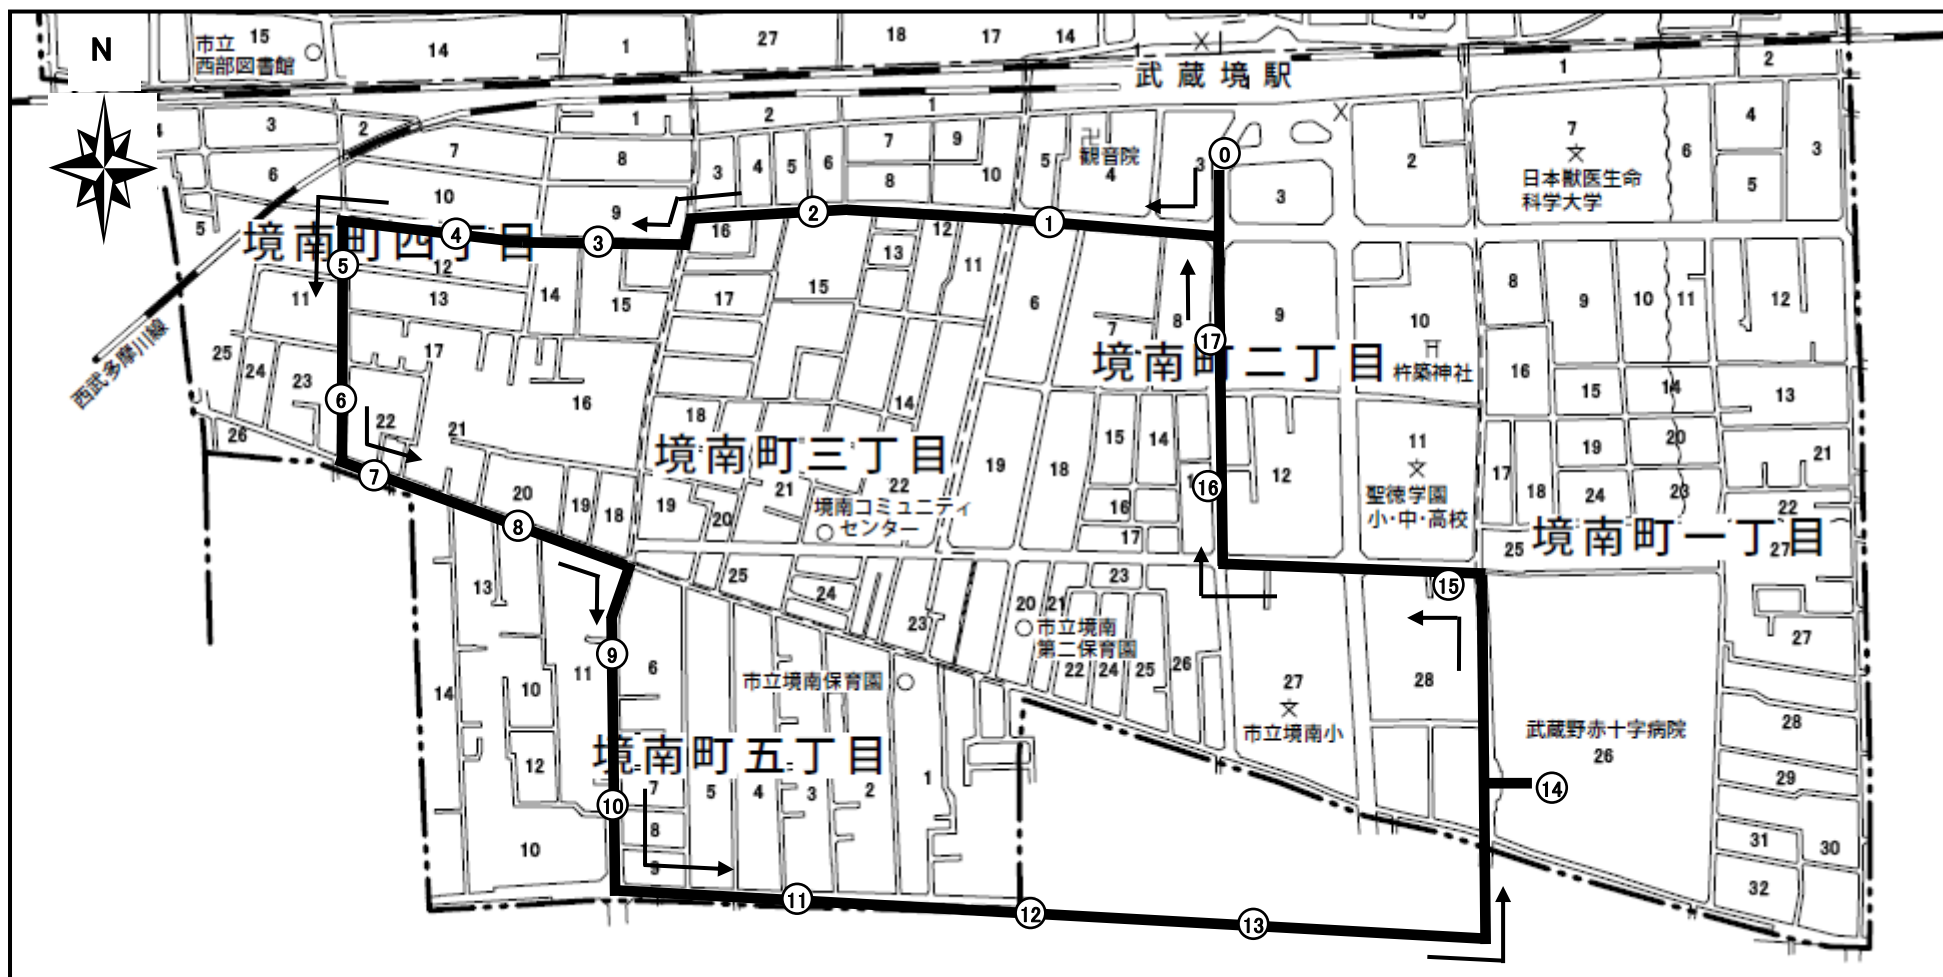

ムーバス3号路線「境南・西循環」運行経路及びバス停留所位置

バス停留所名					
① 武蔵境駅南口	② 境南町	③ もみじ山公園	④ 津田公園入口	⑤ 境南町四丁目	⑥ 境南ちびっこ農園
⑦ 稲荷前	⑧ 富士見商店街西	⑨ 富士見商店街東	⑩ のぞみの家	⑪ 境南町五丁目	⑫ 連雀通り
⑬ 武蔵境営業所	⑭ 井口三丁目	⑮ 武蔵野赤十字病院	⑯ 聖徳学園	⑰ 境南小学校	⑱ 中央商店街

平成 27 年 4 月 1 日改正

ムーバス 3 号路線「境南・西循環」 運行時刻予定表

平日・日曜・休日とも同じ

0	1	2	3	4	5	6	7	8	9	10	11	12	13	14	15	16	17	0
武蔵境 駅南口	境南町	もみじ 山公園	津田公 園入口	境南町 四丁目	境南ち びっこ 農園	稲荷前	富士見 商店街 西	富士見 商店街 東	のぞみ の家	境南町 五丁目	連雀通 り	武蔵境 営業所	井口三 丁目	武蔵野 赤十字 病院	聖徳学 園	境南小 学校	中央商 店街	武蔵境 駅南口 (着)
7:05	7:06	7:06	7:07	7:08	7:08	7:09	7:10	7:10	7:11	7:12	7:12	7:13	7:13	7:20	7:21	7:21	7:22	7:23
7:25	7:26	7:26	7:27	7:28	7:28	7:29	7:30	7:30	7:31	7:32	7:32	7:33	7:33	7:40	7:41	7:41	7:42	7:43
7:45	7:46	7:46	7:47	7:48	7:48	7:49	7:50	7:50	7:51	7:52	7:52	7:53	7:53	8:00	8:01	8:01	8:02	8:03
8:05	8:06	8:06	8:07	8:08	8:08	8:09	8:10	8:10	8:11	8:12	8:12	8:13	8:13	8:20	8:21	8:21	8:22	8:23
8:25	8:26	8:26	8:27	8:28	8:28	8:29	8:30	8:30	8:31	8:32	8:32	8:33	8:33	8:40	8:41	8:41	8:42	8:43
8:45	8:46	8:46	8:47	8:48	8:48	8:49	8:50	8:50	8:51	8:52	8:52	8:53	8:53	9:00	9:01	9:01	9:02	9:03
この間 20 分間隔で運行																		
19:05	19:06	19:06	19:07	19:08	19:08	19:09	19:10	19:10	19:11	19:12	19:12	19:13	19:13	19:20	19:21	19:21	19:22	19:23
19:25	19:26	19:26	19:27	19:28	19:28	19:29	19:30	19:30	19:31	19:32	19:32	19:33	19:33	19:40	19:41	19:41	19:42	19:43
19:45	19:46	19:46	19:47	19:48	19:48	19:49	19:50	19:50	19:51	19:52	19:52	19:53	19:53	20:00	20:01	20:01	20:02	20:03
20:05	20:06	20:06	20:07	20:08	20:08	20:09	20:10	20:10	20:11	20:12	20:12	20:13	20:13	20:20	20:21	20:21	20:22	20:23
20:25	20:26	20:26	20:27	20:28	20:28	20:29	20:30	20:30	20:31	20:32	20:32	20:33	20:33	20:40	20:41	20:41	20:42	20:43
20:45	20:46	20:46	20:47	20:48	20:48	20:49	20:50	20:50	20:51	20:52	20:52	※ 最終便は「12 武蔵境営業所」行きです						

- 交通事情により遅延が生じる場合がございます。ご了承ください。
- 運賃は、大人・こども均一 100 円、未就学児は無料です。
- PASMO・Suica も利用いただけます。
- ムーバス専用回数券（11 枚 1,000 円）は、ムーバス車内、小田急バス武蔵境営業所で販売しています。
- ムーバス専用回数券は、ムーバス全路線で使えます。シルバーパス、一般路線バスの定期券は使えません。