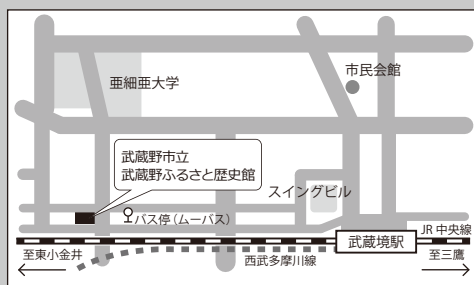

企画展「**TARGET No.357**～攻撃目標となった町、武蔵野～」関連事業

講座

武蔵野中央公園の歴史探索 と中島飛行機

～武蔵野ふるさと歴史館の企画展見学と現地ガイドツアー～

お申込み開始
平成29年
10月2日(月)
午前10時より!!

お申込み方法

先着順となります。電話、または直接下記までお申込みください。
10月2日(月)午前10時より受付を開始します。

武蔵野ふるさと歴史館

☎:0422-53-1811

〒180-0022 東京都武蔵野市境5-15-5