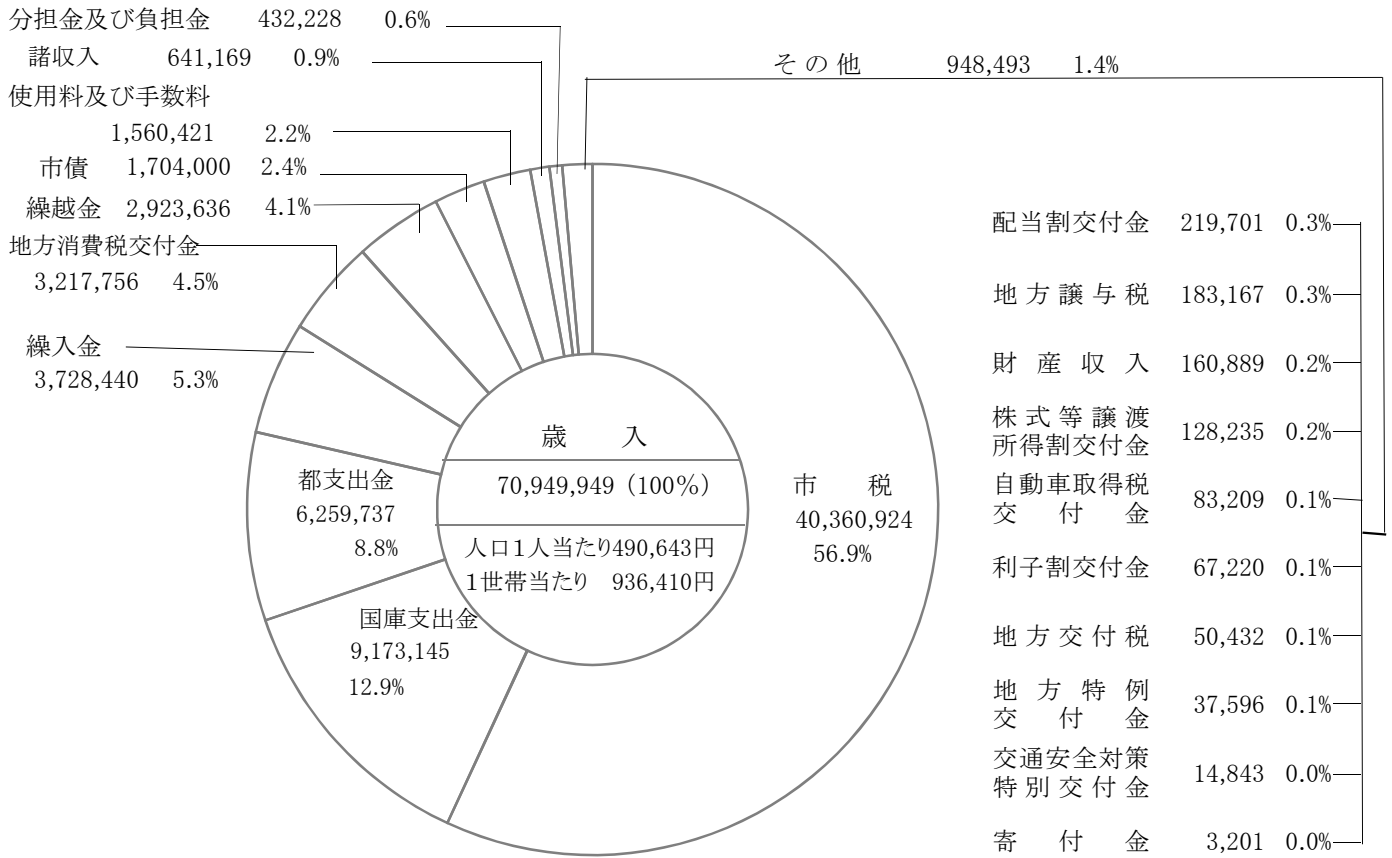

財政規模

平成28年度 一般会計歳入歳出決算額内訳 平成27年度

(1) 平成28年度

人口 144,606 人
世帯 75,768 世帯 (平成29.3.31現在)

(単位:千円)