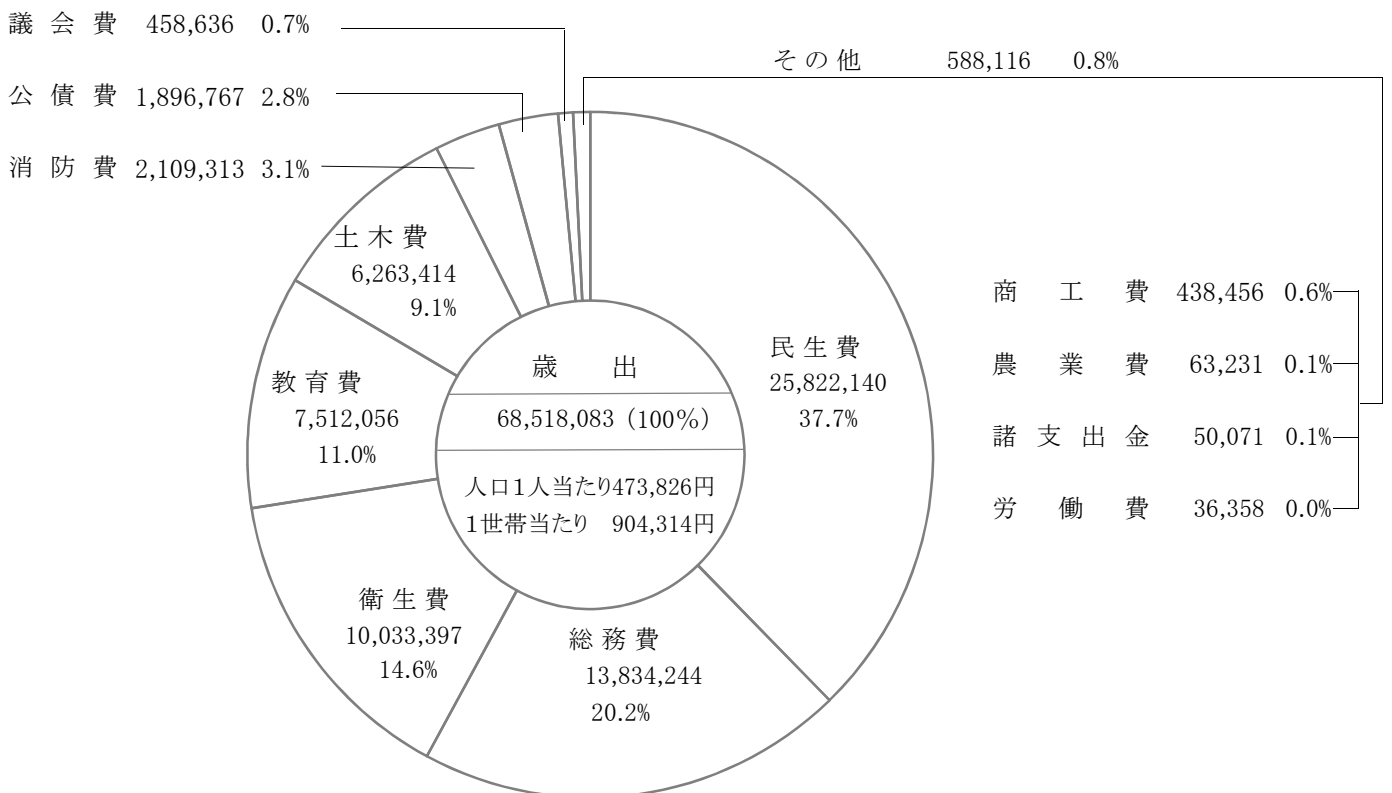

財政規模

平成28年度 一般会計歳入歳出決算額内訳 平成27年度

(1) 平成28年度

人口 144,606 人
世帯 75,768 世帯 (平成29.3.31現在)

(単位:千円)