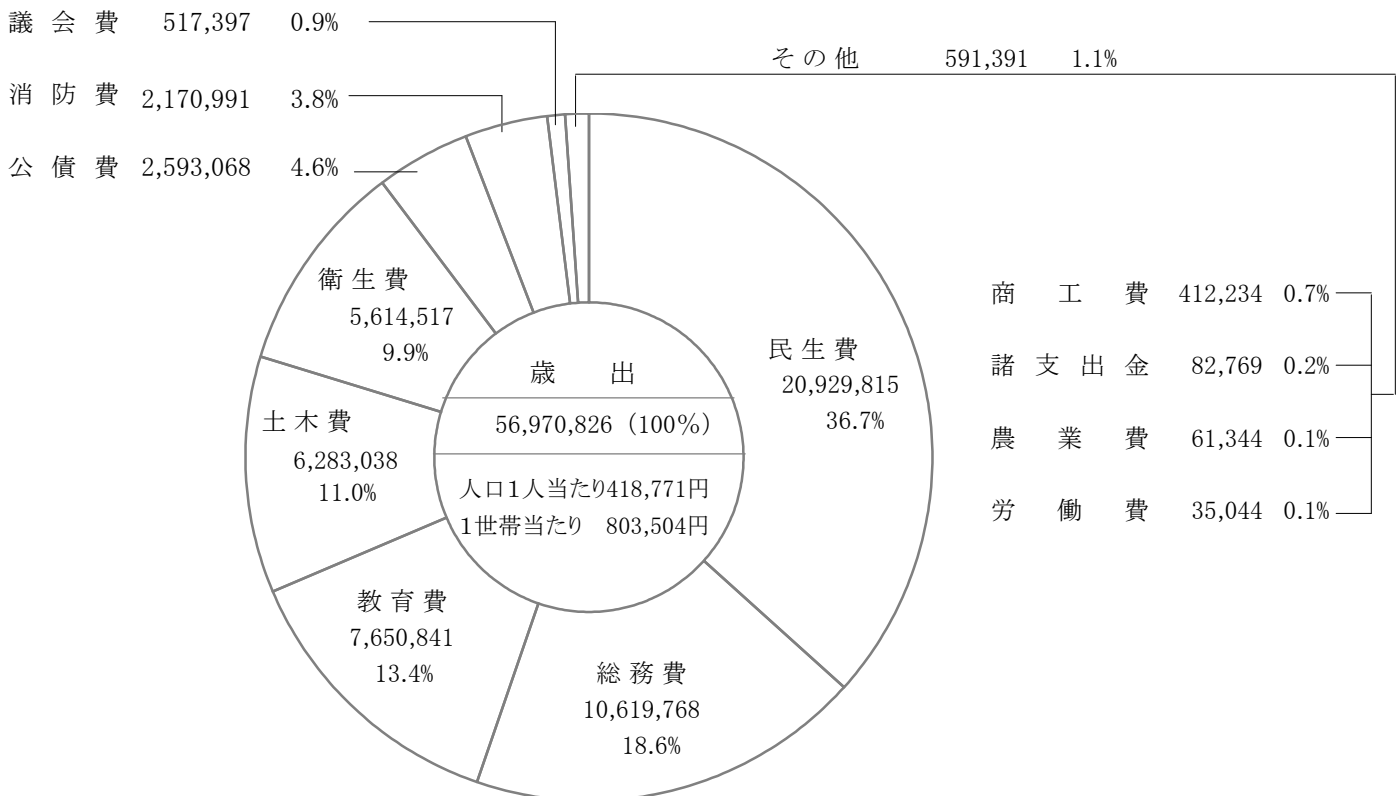

※平成24年3月31日現在、設置規程のある施設のみ掲載

行政組織

財政規模

平成23年度 一般会計歳入歳出決算額内訳 平成22年度

(1) 平成23年度

人口 136,043 人
世帯 70,903 世帯 (平成24.3.31現在)

財政規模

(2) 平成22年度

人口 136,003 人
世帯 71,107 世帯 (平成23.3.31現在)