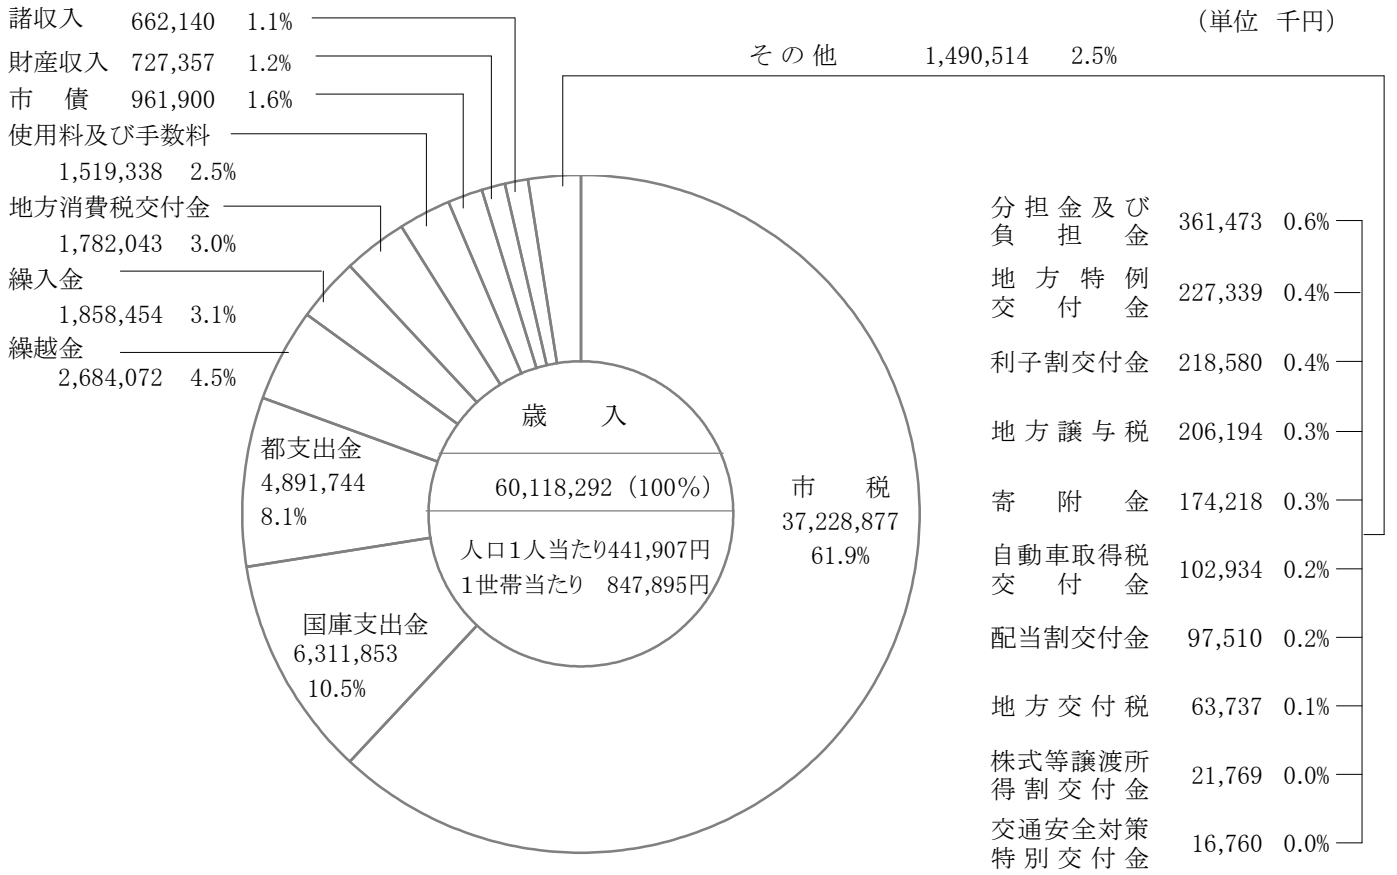

※平成24年3月31日現在、設置規程のある施設のみ掲載

行政組織

財政規模

平成23年度 一般会計歳入歳出決算額内訳 平成22年度

(1) 平成23年度

人口 136,043 人
世帯 70,903 世帯 (平成24.3.31現在)

財政規模

(2) 平成22年度

人口 136,003 人
世帯 71,107 世帯 (平成23.3.31現在)