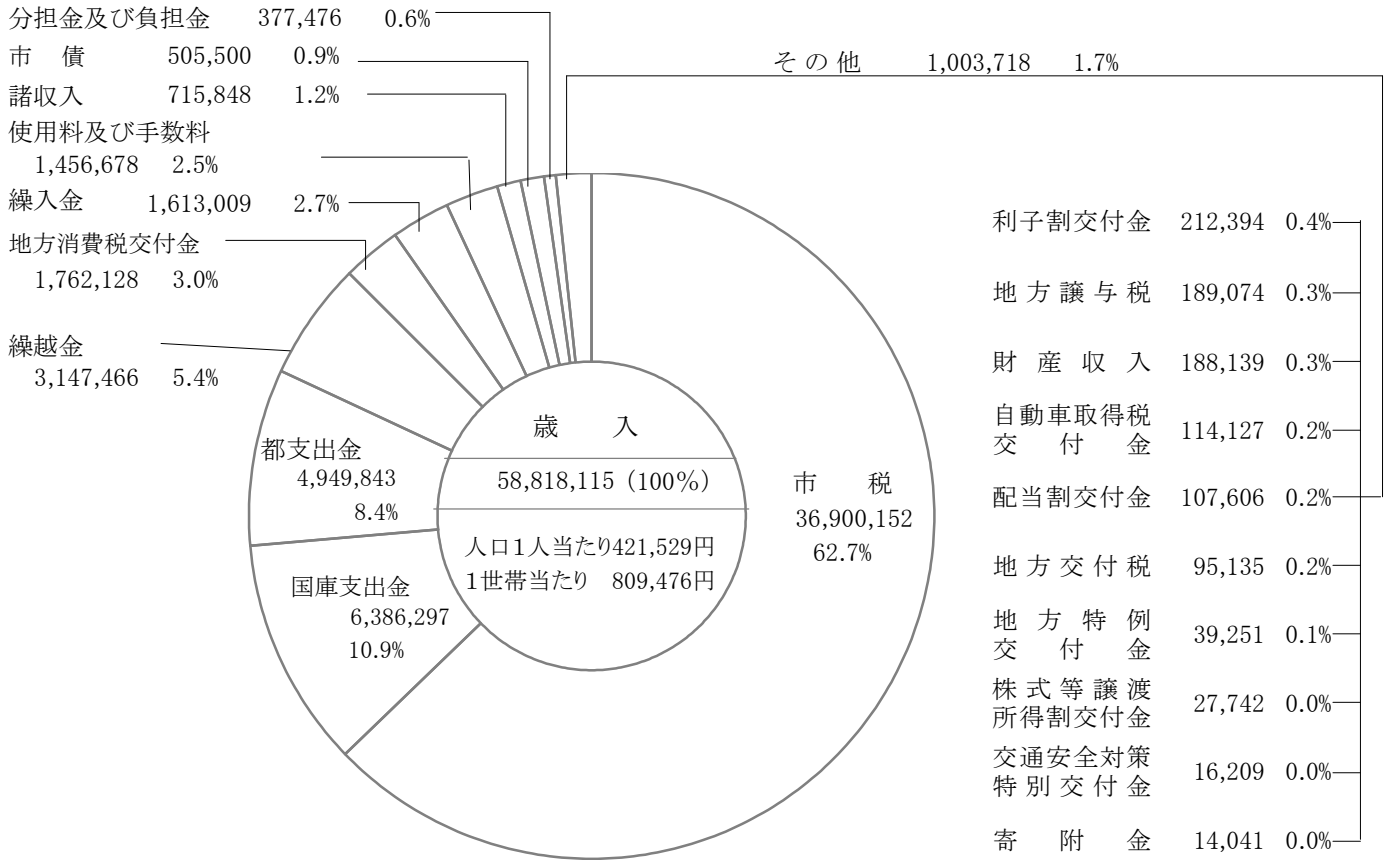

※平成25年3月31日現在、設置規程のある施設のみ掲載

# 武蔵野市機構図

平成25年3月31日現在

平成24年度 一般会計歳入歳出決算額内訳  
平成23年度

(1) 平成24年度

人口 139,535 人  
世帯 72,662 世帯 (平成25.3.31現在)  
※外国人住民を含む。

(単位 千円)

(2) 平成23年度

人口 136,043 人  
世帯 70,903 世帯 (平成24.3.31現在)