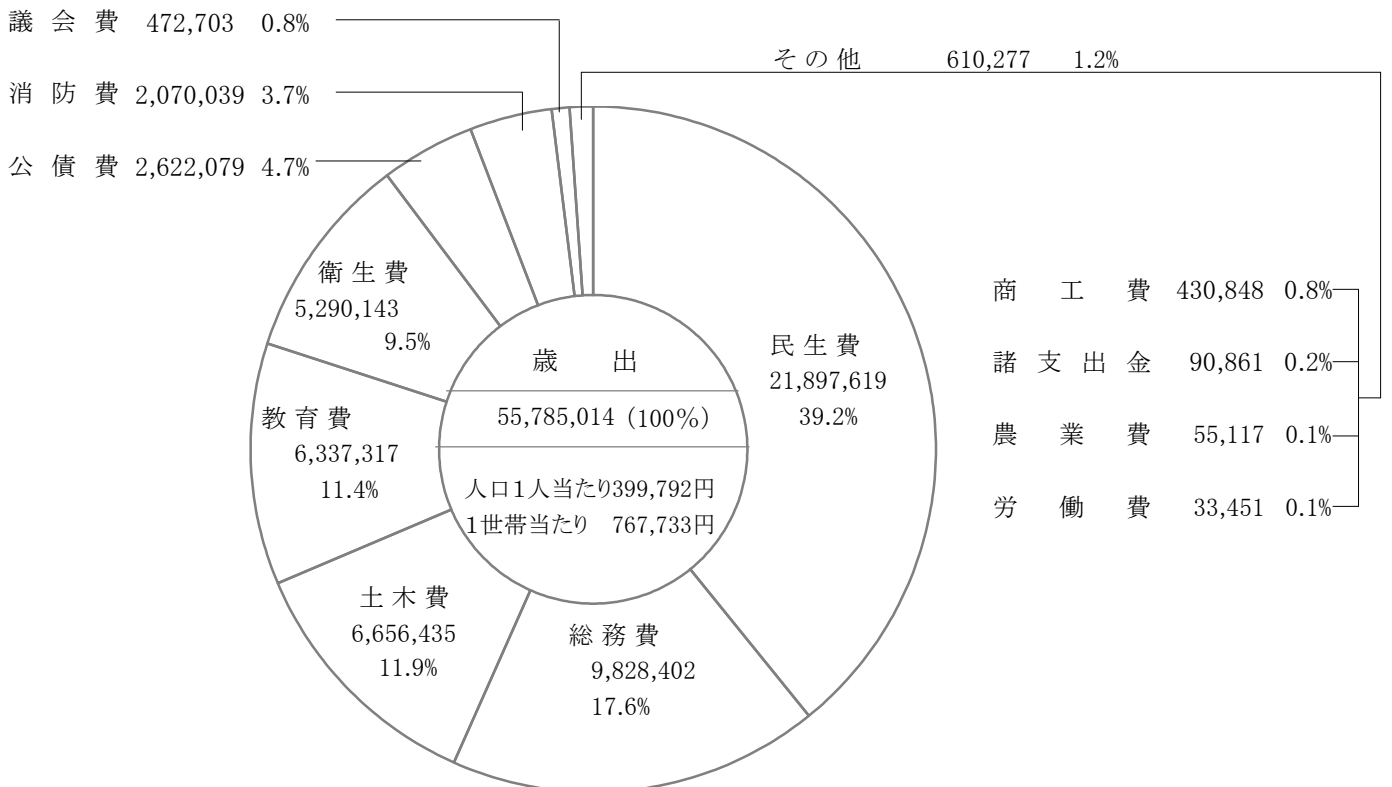

※平成25年3月31日現在、設置規程のある施設のみ掲載

# 武蔵野市機構図

平成25年3月31日現在

平成24年度 一般会計歳入歳出決算額内訳  
平成23年度

(1) 平成24年度

人口 139,535 人  
世帯 72,662 世帯 (平成25.3.31現在)  
※外国人住民を含む。

(単位 千円)

(2) 平成23年度

人口 136,043 人  
世帯 70,903 世帯 (平成24.3.31現在)