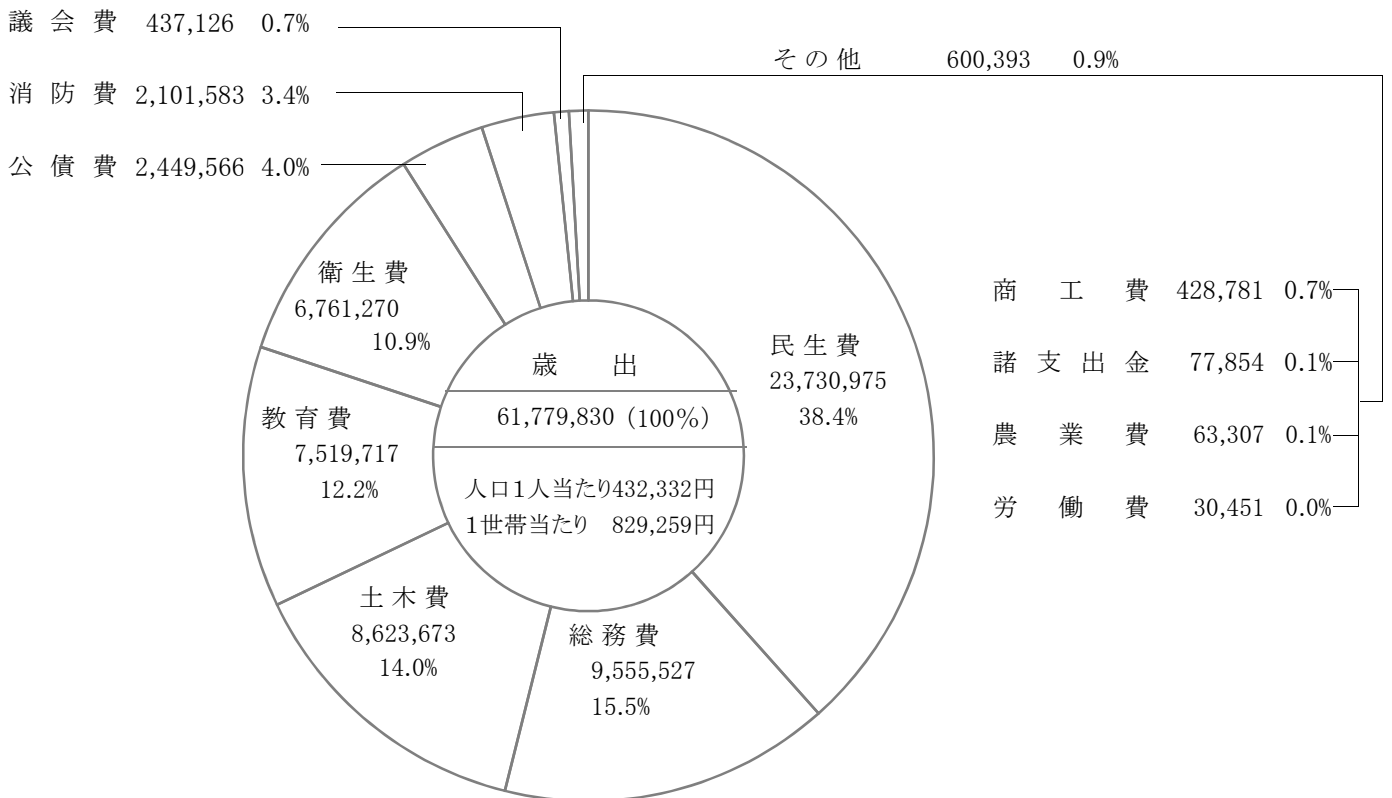

※平成27年3月31日現在、設置規程のある施設のみ掲載

武蔵野市機構図

平成27年3月31日現在

平成26年度 一般会計歳入歳出決算額内訳
平成25年度

(1) 平成26年度

人口 142,899 人
世帯 74,500 世帯 (平成27.3.31現在)

(単位 千円)

(2) 平成25年度

人口 141,584 人
世帯 73,665 世帯 (平成26.3.31現在)

(単位 千円)