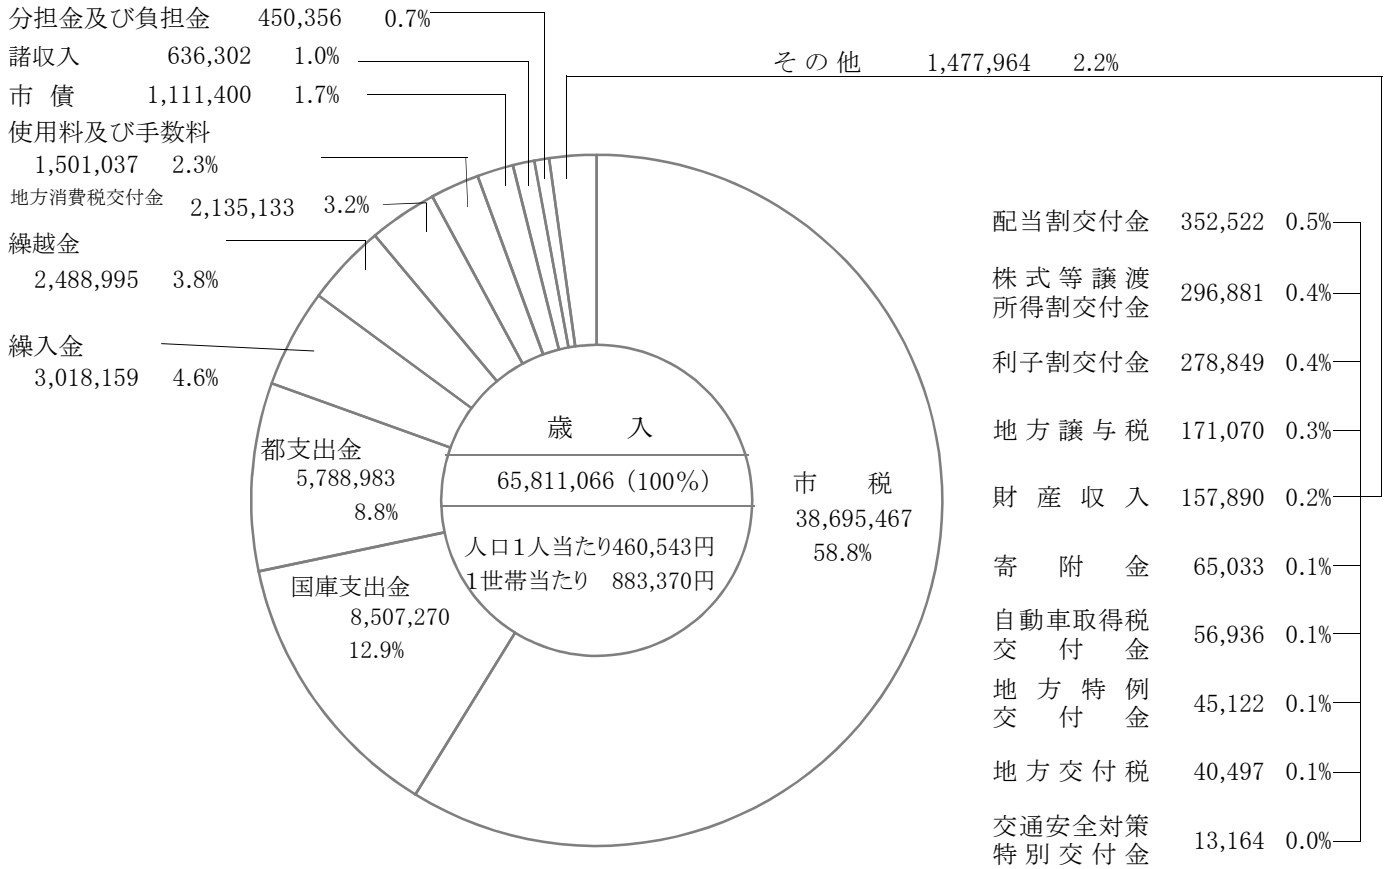

※平成27年3月31日現在、設置規程のある施設のみ掲載

武蔵野市機構図

平成27年3月31日現在

平成26年度 一般会計歳入歳出決算額内訳
平成25年度

(1) 平成26年度

人口 142,899 人
世帯 74,500 世帯 (平成27.3.31現在)

(単位 千円)

(2) 平成25年度

人口 141,584 人
世帯 73,665 世帯 (平成26.3.31現在)

(単位 千円)