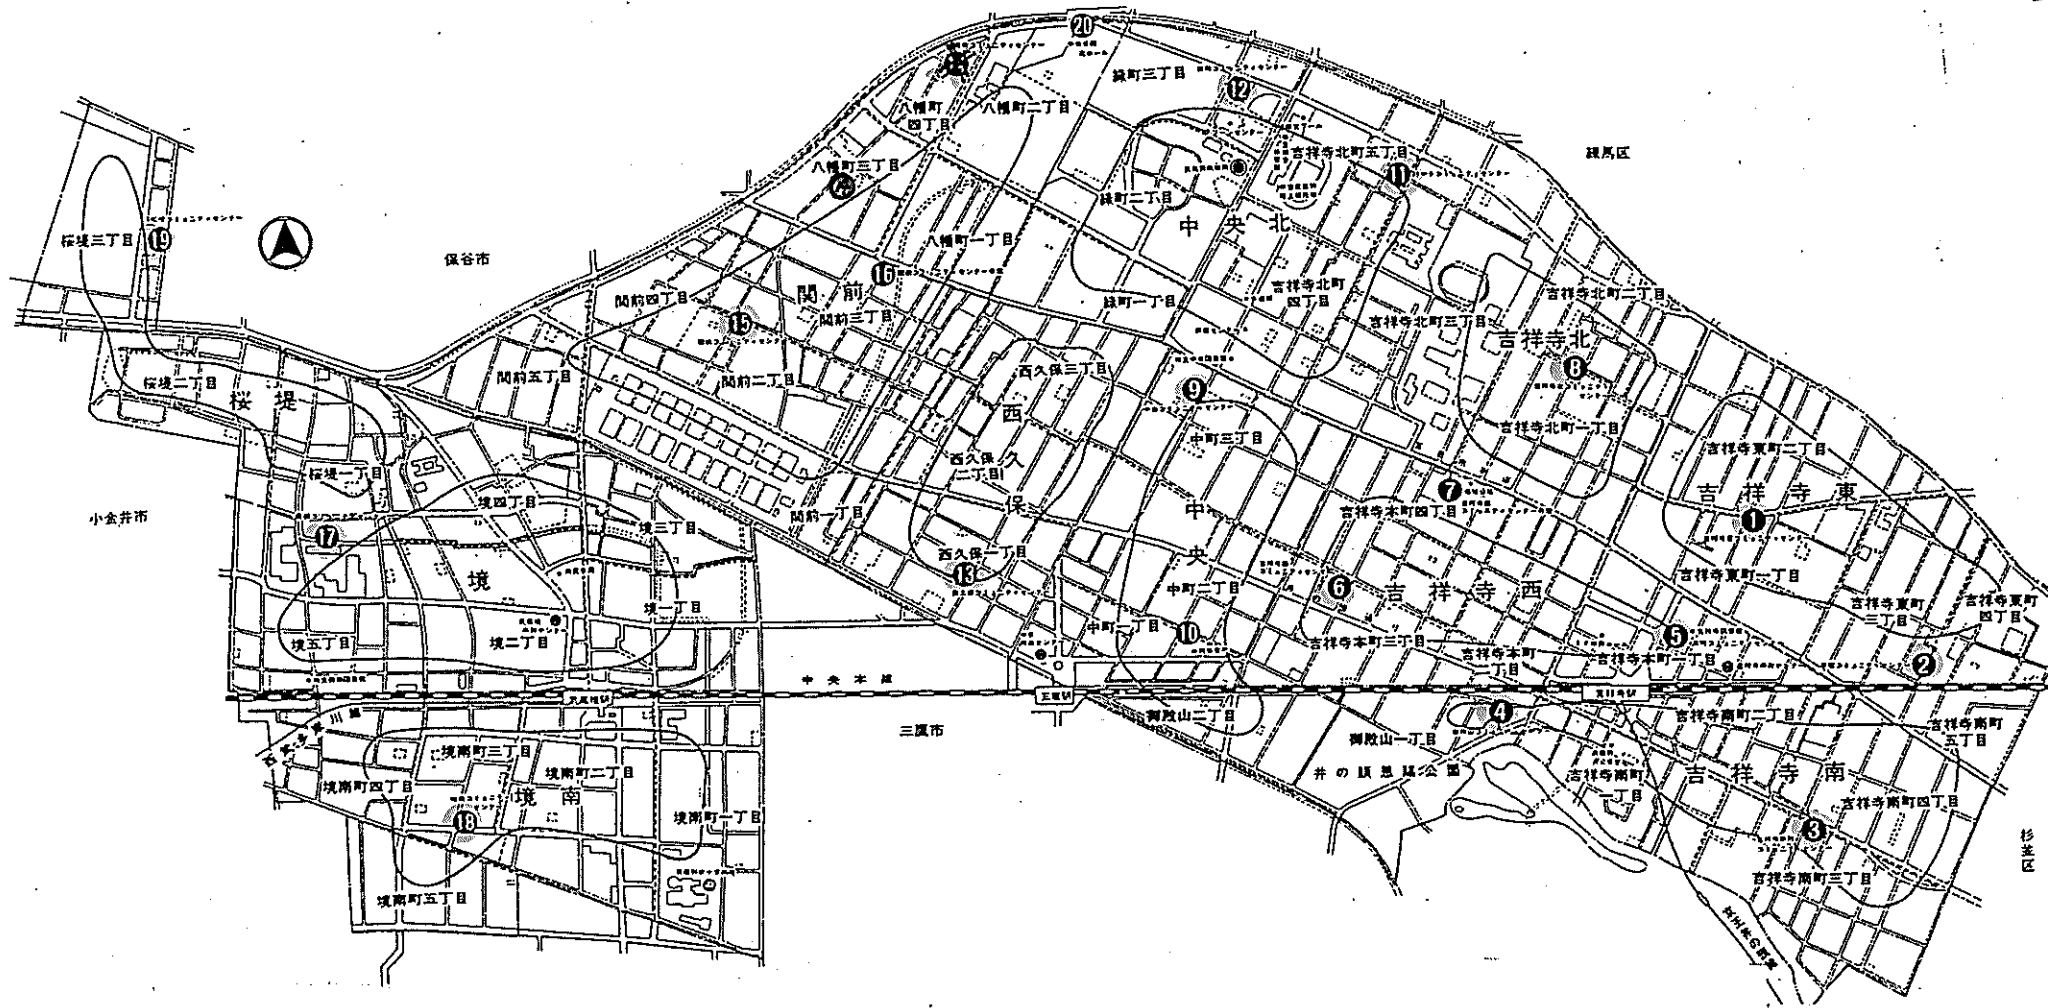

武蔵野全図・コミュニティ地区及びセンター配置図

1977年(昭和52年)第2期市民委員会において、11コミュニティ地区の一部が修正され現在に至っている。

① 吉祥寺東コミュニティセンター	⑥ 吉祥寺西コミュニティセンター	⑪ けやきコミュニティセンター	⑮ 関前コミュニティセンター分館
② 本宿コミュニティセンター	⑦ 吉祥寺西コミュニティセンター分館	⑫ 緑町コミュニティセンター	⑯ 西部コミュニティセンター
③ 吉祥寺南町コミュニティセンター	⑧ 吉祥寺北コミュニティセンター	⑬ 西久保コミュニティセンター	⑰ 境南コミュニティセンター
④ 御殿山コミュニティセンター	⑨ 中央コミュニティセンター	⑭ 八幡町コミュニティセンター	⑱ 桜堤コミュニティセンター
⑤ 本町コミュニティセンター	⑩ 中央コミュニティセンター中町集会所	⑲ 関前コミュニティセンター	⑳ 武蔵野中央公園北ホール