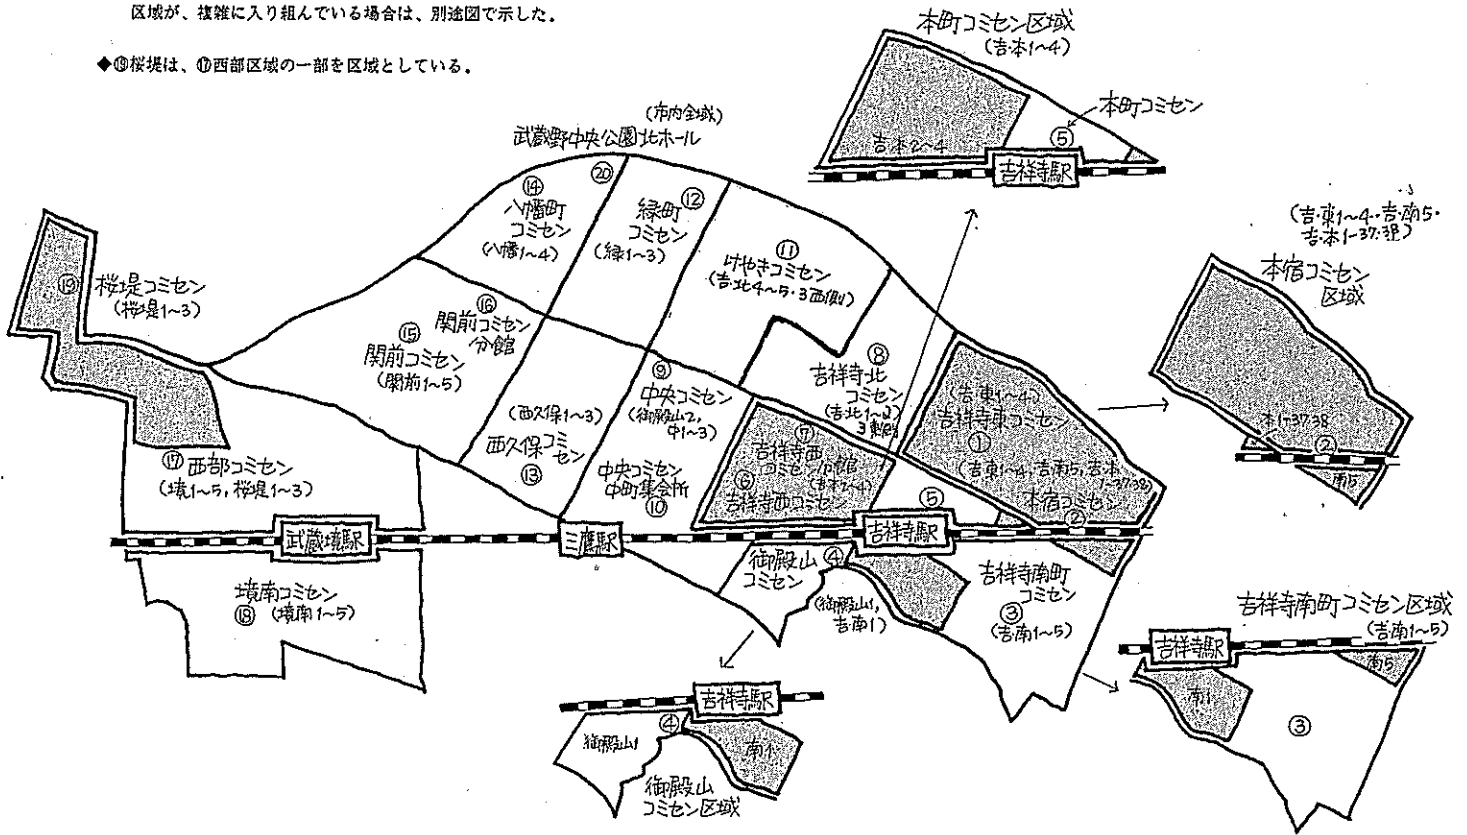

武蔵野全図・コミュニティ地区及びセンター配置図

1977年(昭和52年)第2期市民委員会において、11コミュニティ地区の一部が修正され現在に至っている。

① 吉祥寺東コミュニティセンター	⑥ 吉祥寺西コミュニティセンター	⑪ けやきコミュニティセンター	⑮ 関前コミュニティセンター分館
② 本宿コミュニティセンター	⑦ 吉祥寺西コミュニティセンター分館	⑫ 緑町コミュニティセンター	⑯ 西部コミュニティセンター
③ 吉祥寺南町コミュニティセンター	⑧ 吉祥寺北コミュニティセンター	⑬ 西久保コミュニティセンター	⑰ 境南コミュニティセンター
④ 御殿山コミュニティセンター	⑨ 中央コミュニティセンター	⑭ 八幡町コミュニティセンター	⑱ 桜堤コミュニティセンター
⑤ 本町コミュニティセンター	⑩ 中央コミュニティセンター中町集会所	⑲ 関前コミュニティセンター	⑳ 武蔵野中央公園北ホール

コミュニティ協議会の会則から見たコミュニティ区域 (16)

注: コミュニティ区域が重なっている場所は、「網」をかけて区分し、
区域が、複雑に入り組んでいる場合は、別途図で示した。

◆⑩桜堤は、⑩西部区域の一部を区域としている。

武蔵野市立コミュニティセンター及びコミュニティ協議会会則に基づくコミュニティ区域

【資料4】

NO	センター名	住所	電話・FAX	休館日	開館時間	コミュニティ協議会設立年月日	コミュニティ区域
1	吉祥寺東	吉祥寺東町1-12-6	21-4141	第4水曜日	9:30-9:30	1978. 4. 22	吉祥寺東町1~4丁目
2	本宿	吉祥寺東町3-25-2	22-0763	木曜日	9:00-9:00	1992. 2. 15	同上の他、吉南5丁目・本町1-37. 38
3	吉祥寺南町	吉祥寺南町3-13-1	43-6372	水曜日(除第3水曜)	9:30-9:30	1983. 3. 28	吉祥寺南町1~5丁目
4	御殿山	御殿山1-5-11	48-9309	月曜日	9:00-9:00	1982. 2. 4	御殿山1丁目・吉祥寺南町1丁目
5	本町	吉祥寺本町1-22-2	22-7002	日曜日	9:30-9:30	1979. 6. 16	吉祥寺本町1~4丁目
6	吉祥寺西	吉祥寺本町3-20-17	55-3297	木曜日	9:00-9:00	1989. 2. 18	吉祥寺本町2~4丁目
7	吉祥寺西分館	吉祥寺本町4-10-7	55-3297	木曜日	10:00-10:00	1992. 3. 25	
8	吉祥寺北	吉祥寺北町1-22-10	22-7006	月曜日	9:00-9:00	1979. 6. 1	吉祥寺北1~2丁目・3丁目東側
9	中央	中町3-5-17	53-3934	水曜日	9:30-9:30	1978. 4. 5	中町1~3丁目・御殿山2丁目
10	中町集会所	中町1-28-5	53-2251	水曜日	9:30-9:30		
11	けやき	吉祥寺北町5-6-19	54-8719	水曜日	9:30-9:30	1989. 12. 16	吉祥寺北4~5丁目・3丁目西側
12	緑町	緑町3-1-17	53-6954	月曜日	9:30-9:30	1986. 10. 18	緑町1~3丁目
13	西久保	西久保1-23-7	54-8990	第3月曜日	9:30-9:30	1977. 1. 22	西久保1~3丁目
14	八幡町	八幡町4-10-7	54-0169	火曜日	9:00-9:00	1980. 5. 27	八幡町1~4丁目
15	関前	関前2-26-10	51-0206	木曜日	9:30-9:30	1981. 5. 11	関前1~5丁目
16	関前分館	関前3-16-6	51-0206	木曜日	9:30-9:30	1992. 3. 26	
17	西部	境5-6-20	56-2888	水曜日	10:00-10:00	1987. 4. 18	境1~5丁目・桜堤1~3丁目
18	境南	境南町3-22-9	32-8565	金曜日	9:00-9:00	1976. 7. 18	境南町1~5丁目
19	桜堤	桜堤3-3-11	53-5311	火曜日	9:00-9:00	1982. 3. 27	桜堤1~3丁目
20	武蔵野中央公園北ホール	八幡町2-5-3	56-0055	月曜日	9:00-9:00	1986. 12. 15	武蔵野市全域