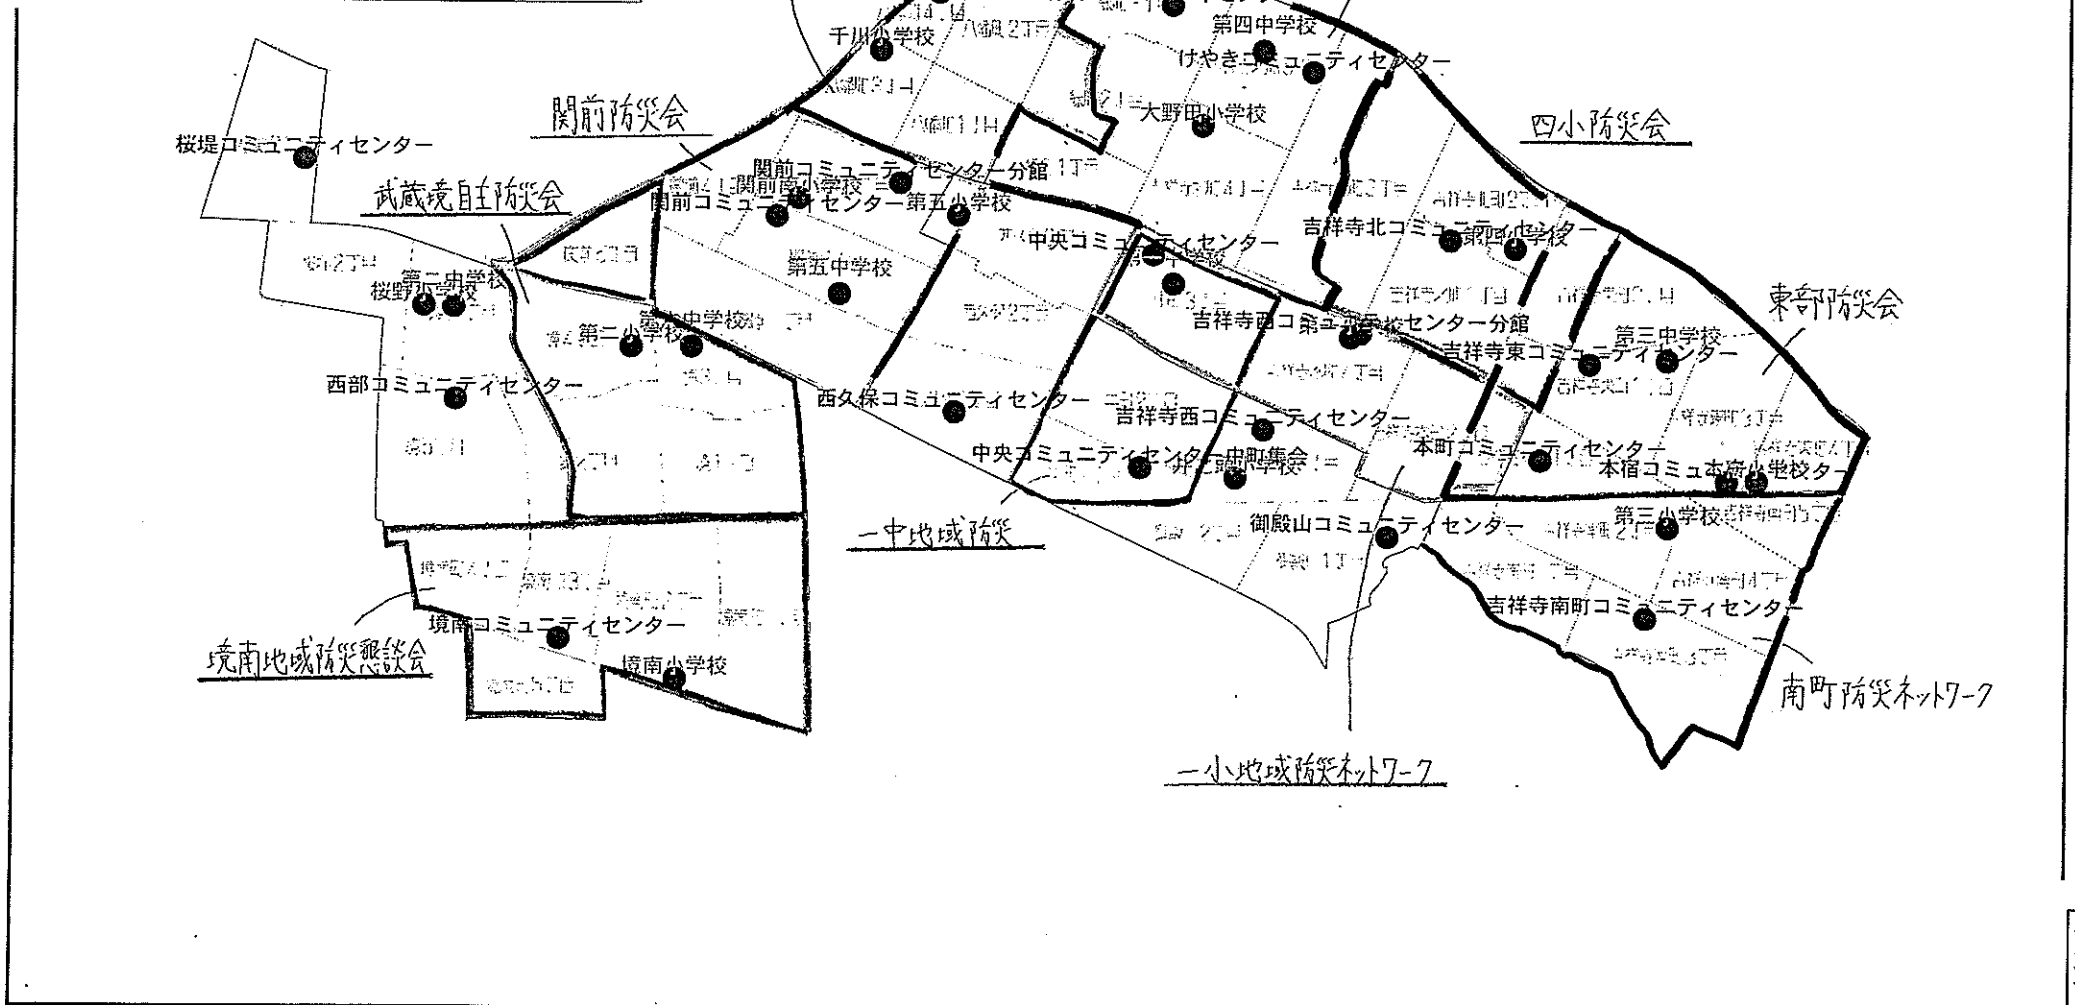

武蔵野全図・コミュニティ地区及びセンター配置図

1977年(昭和52年)第2期市民委員会において、11コミュニティ地区の一部が修正され現在に至っている。

① 吉祥寺東コミュニティセンター	⑥ 吉祥寺西コミュニティセンター	⑪ けやきコミュニティセンター	⑮ 関前コミュニティセンター分館
② 本宿コミュニティセンター	⑦ 吉祥寺西コミュニティセンター分館	⑫ 緑町コミュニティセンター	⑯ 西部コミュニティセンター
③ 吉祥寺南町コミュニティセンター	⑧ 吉祥寺北コミュニティセンター	⑬ 西久保コミュニティセンター	⑰ 境南コミュニティセンター
④ 御殿山コミュニティセンター	⑨ 中央コミュニティセンター	⑭ 八幡町コミュニティセンター	⑱ 桜堤コミュニティセンター
⑤ 本町コミュニティセンター	⑩ 中央コミュニティセンター中町集会所	⑲ 関前コミュニティセンター	⑳ 武蔵野中央公園北ホール

地域に溶けこんできた地域社協

平成7年に最初の地域社協が誕生してから、今年で14年目。この間、市内には13の地域社協が誕生し、公的サービスでは対応できないきめ細かい活動を行ってきました。今では、さまざまな形で1200人を越える方々が関わっています。

市民社協では、「みんなが主役 ささえあいまちづくり」を目指して、より多くの市民の方が福祉活動に参加していただけるよう、地域社協の活動を支援していきます。

◆地域社協とエリア（地図）

この地図は、情報の内容および権利を証明するものではありません。また、測量的な精度は保証いたしません。