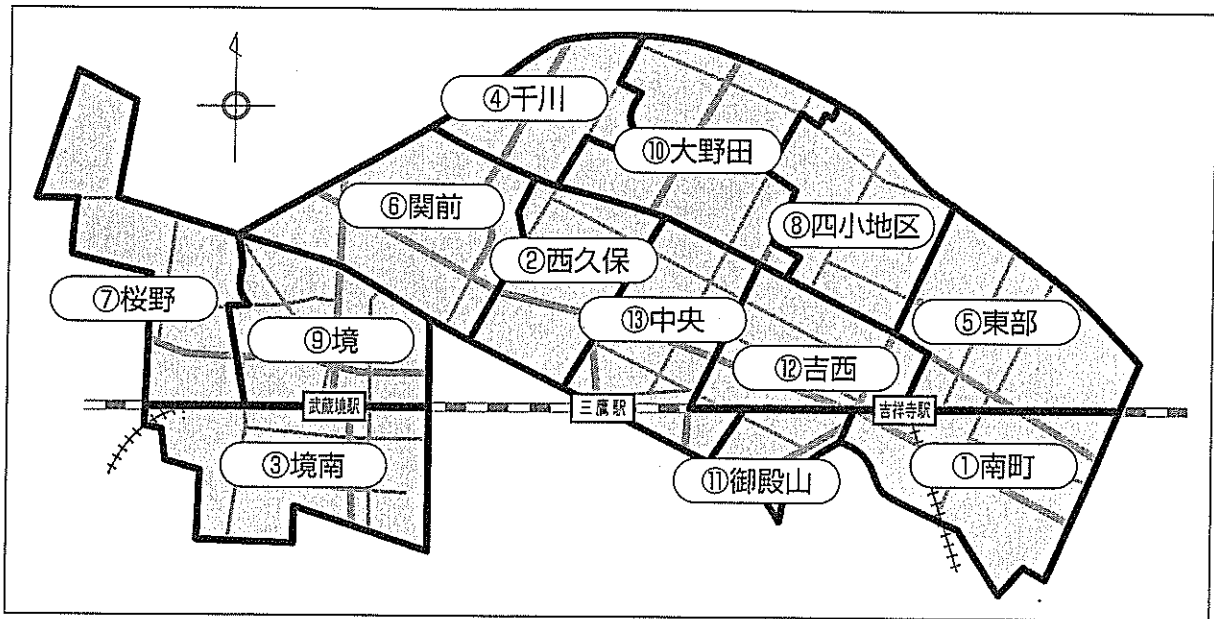

地域に溶けこんできた地域社協

平成7年に最初の地域社協が誕生してから、今年で14年目。この間、市内には13の地域社協が誕生し、公的サービスでは対応できないきめ細かい活動を行ってきました。今では、さまざまな形で1200人を越える方々が関わっています。

市民社協では、「みんなが主役 ささえあいまちづくり」を目指して、より多くの市民の方が福祉活動に参加していただけるよう、地域社協の活動を支援していきます。

◆地域社協とエリア（地図）

- ① 吉祥寺南町地域福祉活動推進協議会（南町福祉の会）／吉祥寺南町全域 第3小学校地区
- ② 西久保地域福祉活動推進協議会（西久保福祉連絡会）／西久保全域 第5小学校地区
- ③ 境南地域福祉活動推進協議会（境南地域社協）／境南町全域 境南小学校地区
- ④ 千川地域福祉活動推進協議会（千川地域社協）／八幡町全域、緑町2丁目の一部 千川小学校地区
- ⑤ 吉祥寺東部地区地域福祉活動推進協議会（東部福祉の会）／吉祥寺東町全域、吉祥寺本町1丁目の一部
  本宿小学校地区
- ⑥ 関前地域福祉活動推進協議会（関前福祉の会）／関前全域 関前南小学校、第2小学校及び第5小学校の一部
- ⑦ 桜野地域福祉活動推進協議会（桜野地域社協）／桜堤全域、境5丁目 桜野小学校地区
- ⑧ 四小地区地域福祉活動推進協議会（四小地区福祉の会）／吉祥寺東町の一部、吉祥寺北町1・2丁目及び
  3丁目の一部 第4小学校地区
- ⑨ 境地域福祉活動推進協議会（境福祉の会）／境1～4丁目 第2小学校地区の一部
- ⑩ 大野田地域福祉活動推進協議会（大野田福祉の会）／吉祥寺北町3丁目の一部、4・5丁目、
  緑町1・3丁目、2丁目の一部 大野田小学校地区
- ⑪ 御殿山地域福祉活動推進協議会（御殿山福祉の会）／御殿山1丁目 井之頭小学校地区の一部
- ⑫ 吉祥寺西地域福祉活動推進協議会（吉西福祉の会）／吉祥寺本町2～4丁目、1丁目の一部
  第1小学校地区・井之頭小学校地区の一部
- ⑬ 中央地区地域福祉活動推進協議会（中央福祉の会）／中町全域、御殿山2丁目
  第1小学校地区・井之頭小学校の一部