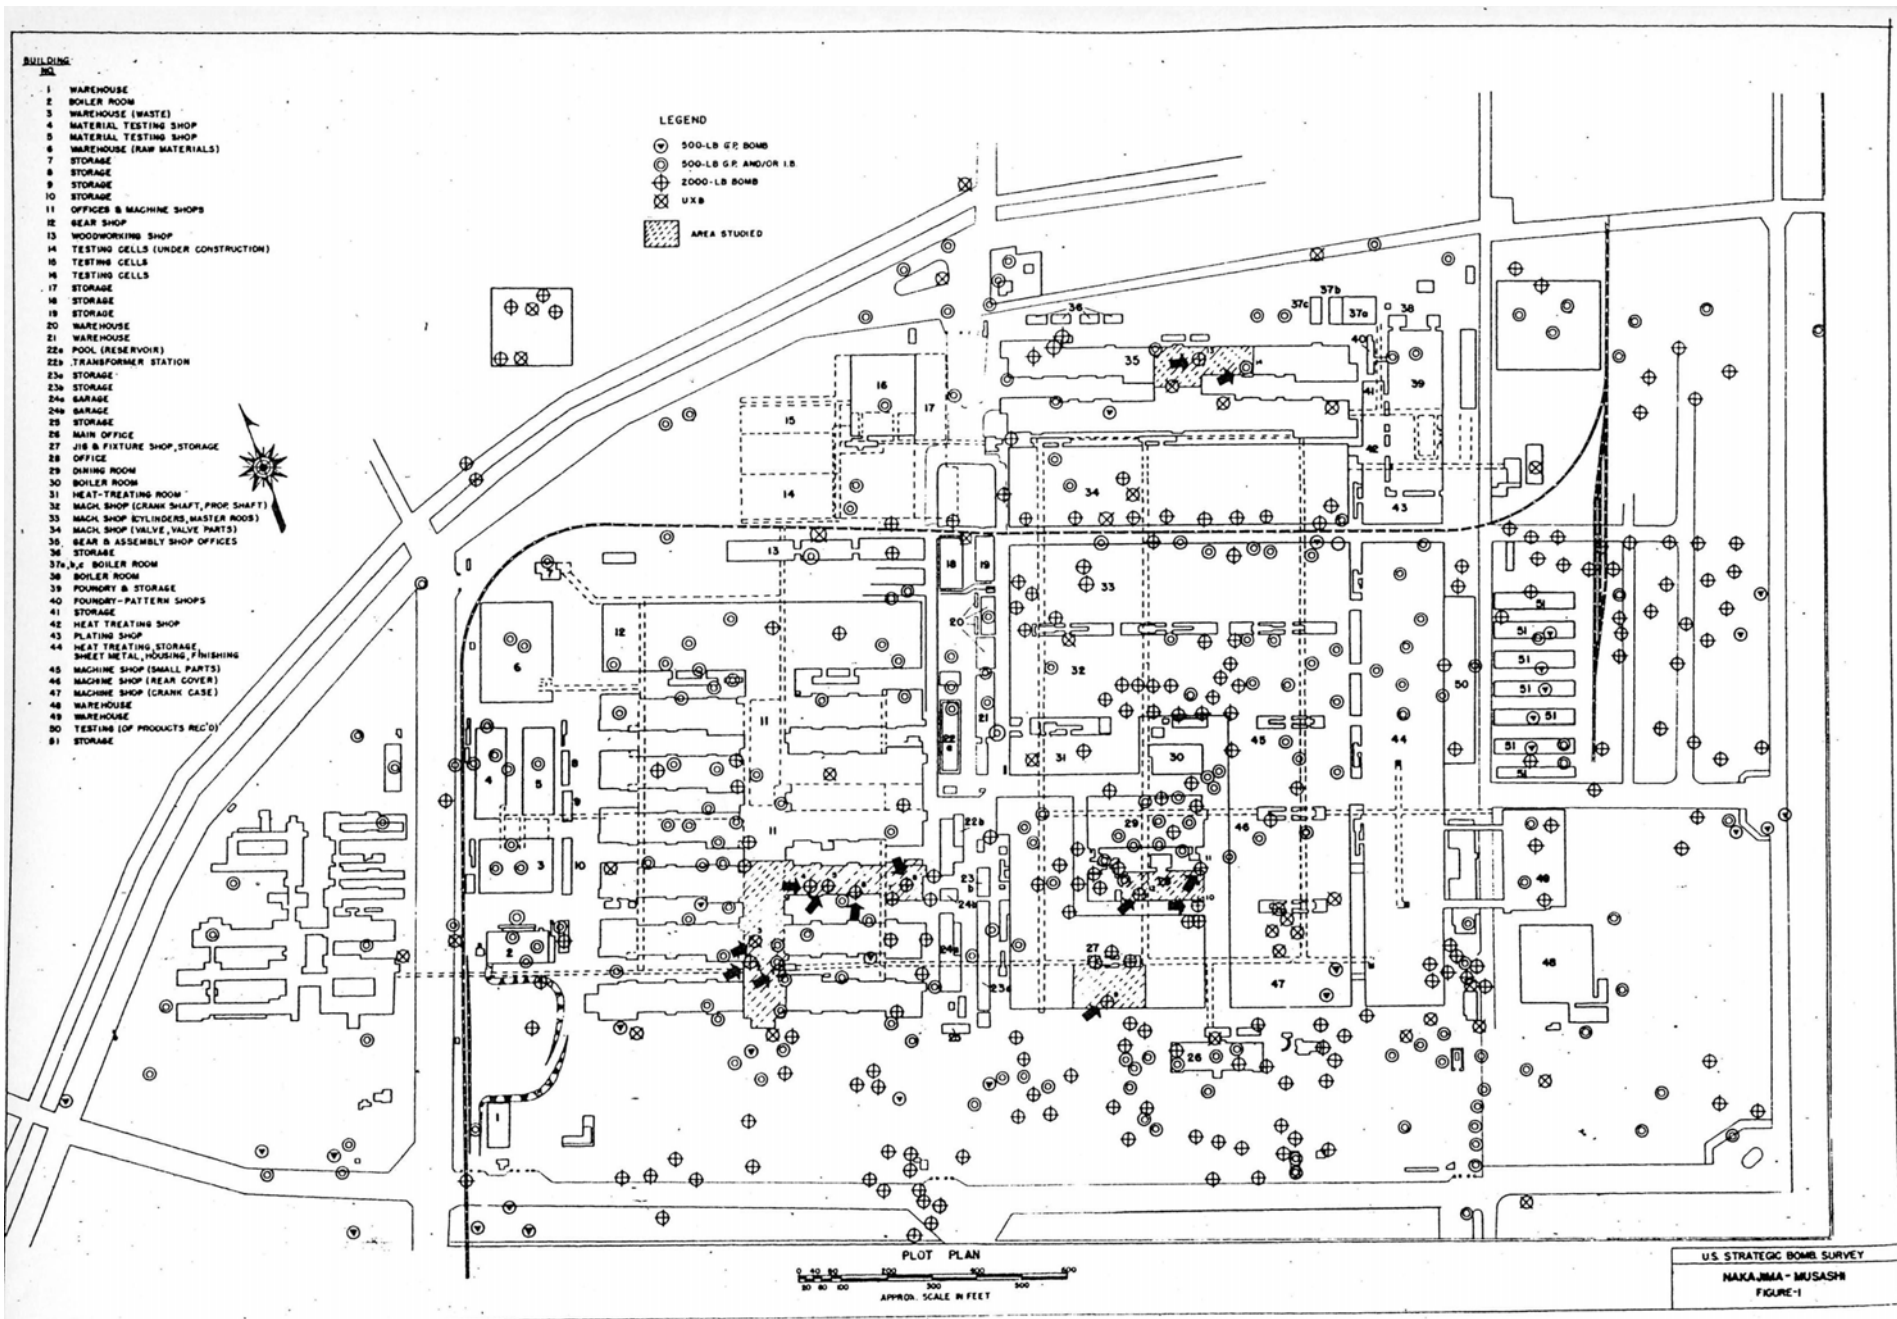

四年表・工場配置図

中島飛行機武蔵製作所・工場配置図 (米軍資料より作成)

中島飛行機武蔵製作所 工場配置図 『米国戦略爆撃調査団報告書』(国立国会図書館憲政資料室所蔵)より

戦争関連年表

西暦	元号	おもな出来事	武蔵野町の出来事
1931	昭和6	9/18 柳条湖事件から「満州事変」	前年に横河電機が転入
1932	昭和7	「満州国」建国 リットン調査団 5.15事件 犬養首相暗殺	
1933	昭和8	2月 小林多喜二虐殺 8月 関東軍特殊演習	帝都電鉄、渋谷一井の頭公園間が開通 (翌年吉祥寺まで延長)
1934	昭和9	東北で冷害 昭和恐慌	
1935	昭和10	天皇機関説事件	
1936	昭和11	2.26事件 11月 独防共協定	
1937	昭和12	7/7 盧溝橋事件から日中全面戦争へ	
1938	昭和13	国家総動員法、成立(戦時体制の強化)	中島飛行機武蔵野製作所、開設
1939	昭和14	5月ノモンハン事件 国民徴用令 独ソ不可侵条約 ドイツがポーランド侵攻(第二次大戦開始)	中島航空金属田無製造所、開設
1940	昭和15	日独伊三国軍事同盟 皇紀2600年式典	
1941	昭和16	12月 アジア太平洋戦争、開戦	中島飛行機多摩製作所、開設
1942	昭和17	4月 ドゥーリットル空襲(日本初空襲) 6月 ミッドウェー海戦	
1943	昭和18	2月 ガダルカナル島撤退 山本五十六戦死 10月 学徒出陣 東京都制施行	10月 中島武蔵野と多摩が合併
1944	昭和19	4月 学徒勤労動員の通年動員が始まる マリアナ沖海戦敗北 6月 米軍サイパン島上陸 8月 学童集団疎開、始まる 11/24 マリアナ諸島からB29初空襲	11/24 中島飛行機武蔵製作所、初空襲 その後、12/3、12/27にも空襲
1945	昭和20	2月 硫黄島上陸 3/10 東京大空襲 4月 沖縄戦 5月 ドイツ降伏 6月 沖縄戦終結 7月 ポツダム宣言 8月6/9 広島、長崎原爆 8月9日ソ連対日参戦 15日 終戦の詔勅 GHQによる占領 五大改革指令	中島飛行機への空襲、続く 1/9 空襲 2/17 艦載機による空襲 4/2 夜間空襲 4/7、12 1トン爆弾の空襲 8/8 1トン爆弾の空襲 米国戦略爆撃調査団、来所
1946	昭和21	天皇の人間宣言 戦後初の衆議院選挙 公職追放 11/3 日本国憲法、公布	
1947	昭和22	2/1 ゼネストの中止 トルーマンドクトリン 5/3 日本国憲法発布、教育基本法制定	11/3 市制施行 人口6万3千人
1948	昭和23	南北朝鮮分断	市営運動場、開設
1949	昭和24	中華人民共和国、建国 下山事件、三鷹事件、松川事件	
1950	昭和25	警察予備隊、発足	電気通信省「電気通研究所」開所
1951	昭和26	サンフランシスコ講和条約、締結	東京スタジアム・グリーンパーク野球場
1952	昭和27	サンフランシスコ講和条約、発効 日米安全保障条約、発効	