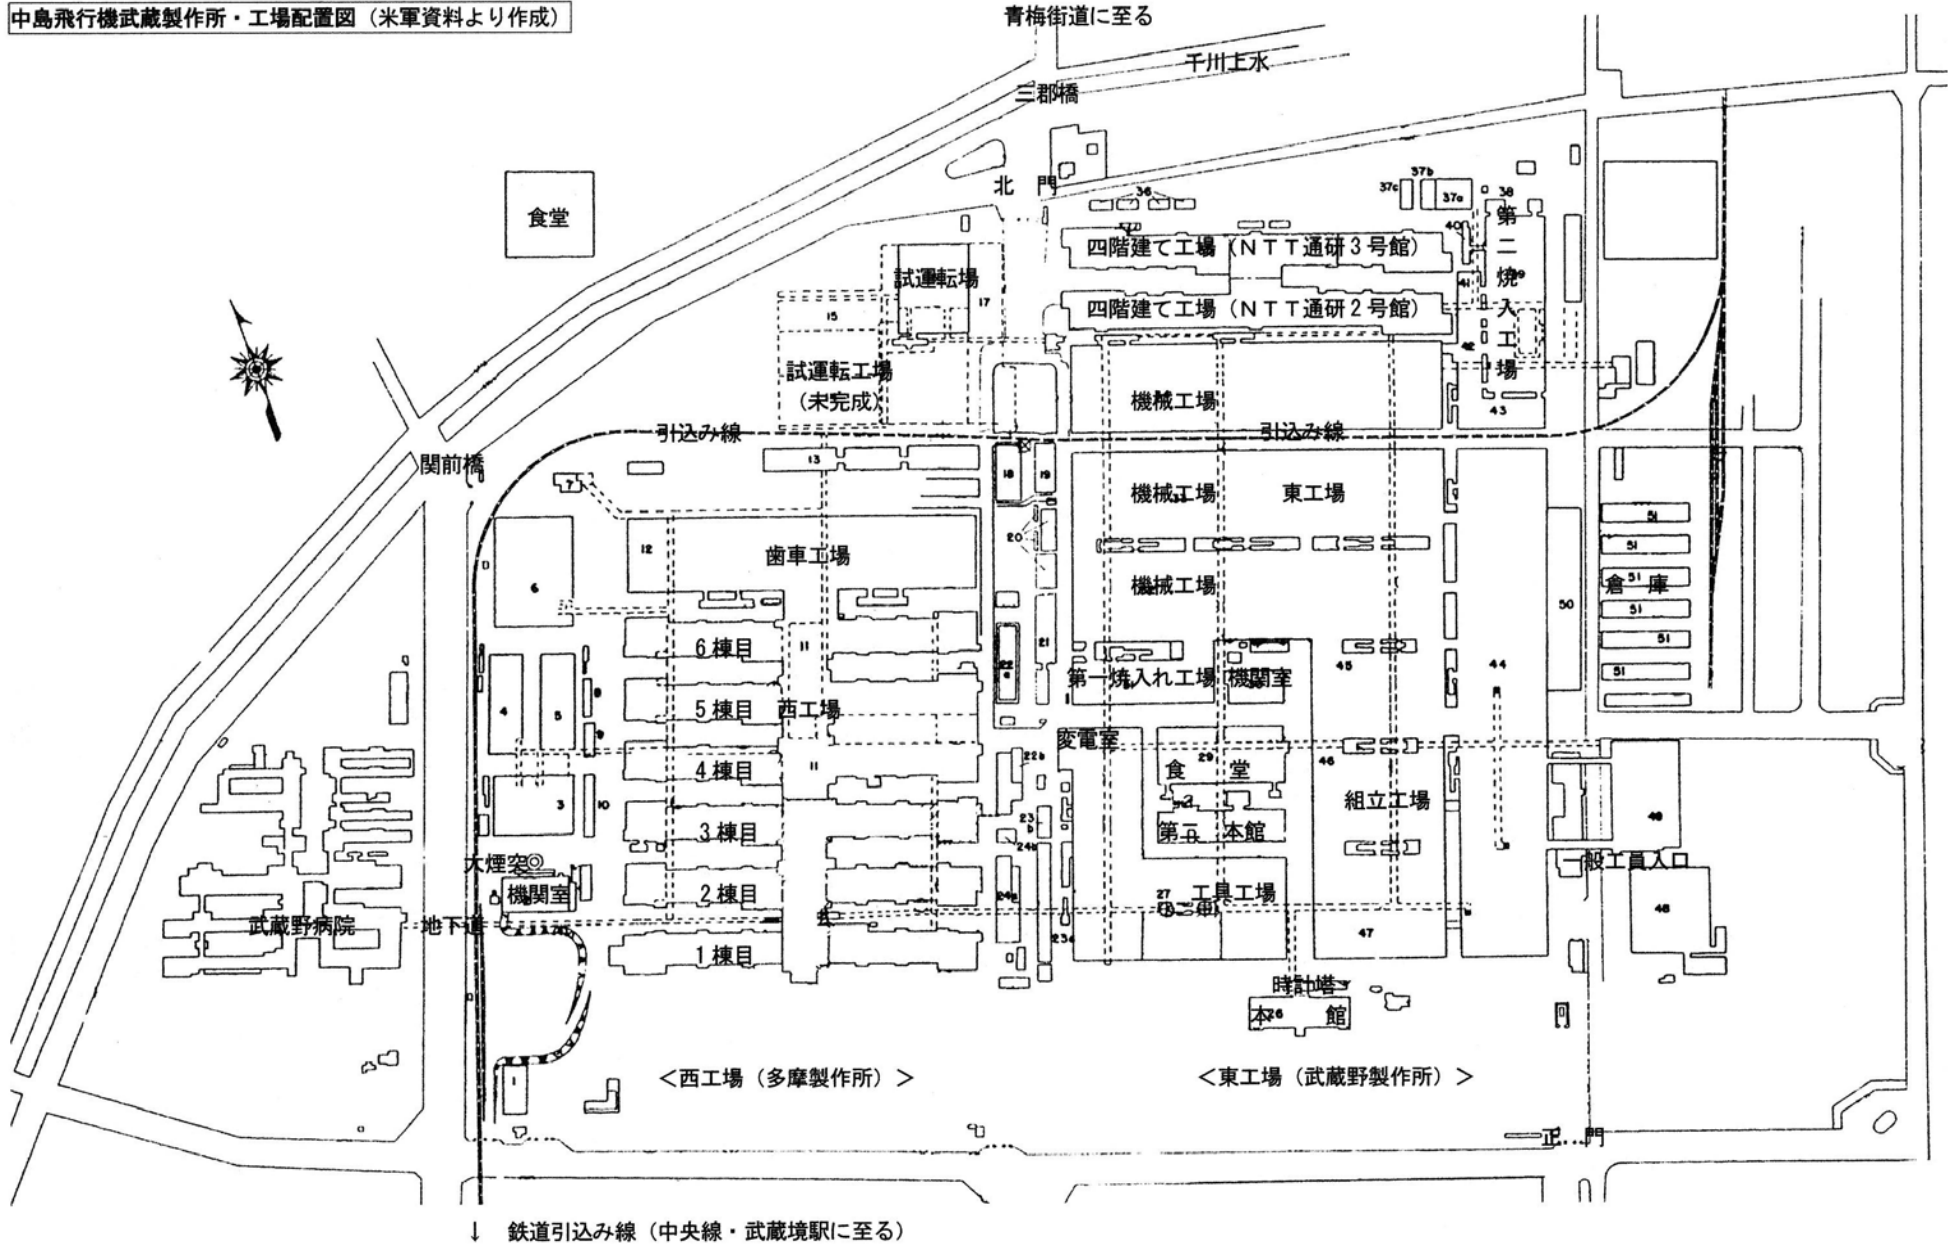

四年表・工場配置図

中島飛行機武蔵製作所・工場配置図 (米軍資料より作成)

中島飛行機武蔵製作所 工場配置図 『米国戦略爆撃調査団報告書』(国立国会図書館憲政資料室所蔵)より

戦争関連年表

西暦	元号	おもな出来事	武蔵野町の出来事
1931	昭和6	9/18 柳条湖事件から「満州事変」	前年に横河電機が転入
1932	昭和7	「満州国」建国 リットン調査団 5.15事件 犬養首相暗殺	
1933	昭和8	2月 小林多喜二虐殺 8月 関東軍特殊演習	帝都電鉄、渋谷一井の頭公園間が開通 (翌年吉祥寺まで延長)
1934	昭和9	東北で冷害 昭和恐慌	
1935	昭和10	天皇機関説事件	
1936	昭和11	2.26事件 11月 独防共協定	
1937	昭和12	7/7 盧溝橋事件から日中全面戦争へ	
1938	昭和13	国家総動員法、成立(戦時体制の強化)	中島飛行機武蔵野製作所、開設
1939	昭和14	5月ノモンハン事件 国民徴用令 独ソ不可侵条約 ドイツがポーランド侵攻(第二次大戦開始)	中島航空金属田無製造所、開設
1940	昭和15	日独伊三国軍事同盟 皇紀2600年式典	
1941	昭和16	12月 アジア太平洋戦争、開戦	中島飛行機多摩製作所、開設
1942	昭和17	4月 ドゥーリットル空襲(日本初空襲) 6月 ミッドウェー海戦	
1943	昭和18	2月 ガダルカナル島撤退 山本五十六戦死 10月 学徒出陣 東京都制施行	10月 中島武蔵野と多摩が合併
1944	昭和19	4月 学徒勤労動員の通年動員が始まる マリアナ沖海戦敗北 6月 米軍サイパン島上陸 8月 学童集団疎開、始まる 11/24 マリアナ諸島からB29初空襲	11/24 中島飛行機武蔵製作所、初空襲 その後、12/3、12/27にも空襲
1945	昭和20	2月 硫黄島上陸 3/10 東京大空襲 4月 沖縄戦 5月 ドイツ降伏 6月 沖縄戦終結 7月 ポツダム宣言 8月6/9 広島、長崎原爆 8月9日ソ連対日参戦 15日 終戦の詔勅 GHQによる占領 五大改革指令	中島飛行機への空襲、続く 1/9 空襲 2/17 艦載機による空襲 4/2 夜間空襲 4/7、12 1トン爆弾の空襲 8/8 1トン爆弾の空襲 米国戦略爆撃調査団、来所
1946	昭和21	天皇の人間宣言 戦後初の衆議院選挙 公職追放 11/3 日本国憲法、公布	
1947	昭和22	2/1 ゼネストの中止 トルーマンドクトリン 5/3 日本国憲法発布、教育基本法制定	11/3 市制施行 人口6万3千人
1948	昭和23	南北朝鮮分断	市営運動場、開設
1949	昭和24	中華人民共和国、建国 下山事件、三鷹事件、松川事件	
1950	昭和25	警察予備隊、発足	電気通信省「電気通研究所」開所
1951	昭和26	サンフランシスコ講和条約、締結	東京スタジアム・グリーンパーク野球場
1952	昭和27	サンフランシスコ講和条約、発効 日米安全保障条約、発効	