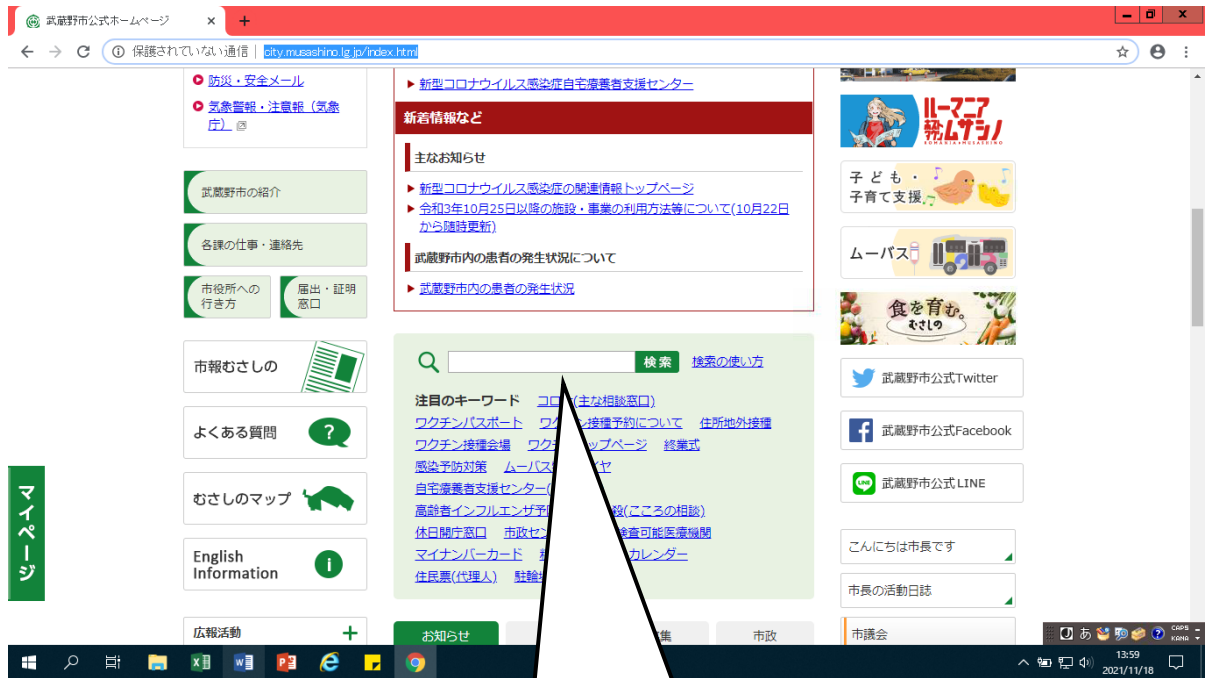

【武蔵野市役所ホームページ画面】 ※検索は真ん中付近にあります。

「学校施設開放」と入力し
検索を押してください。

一番上をクリック