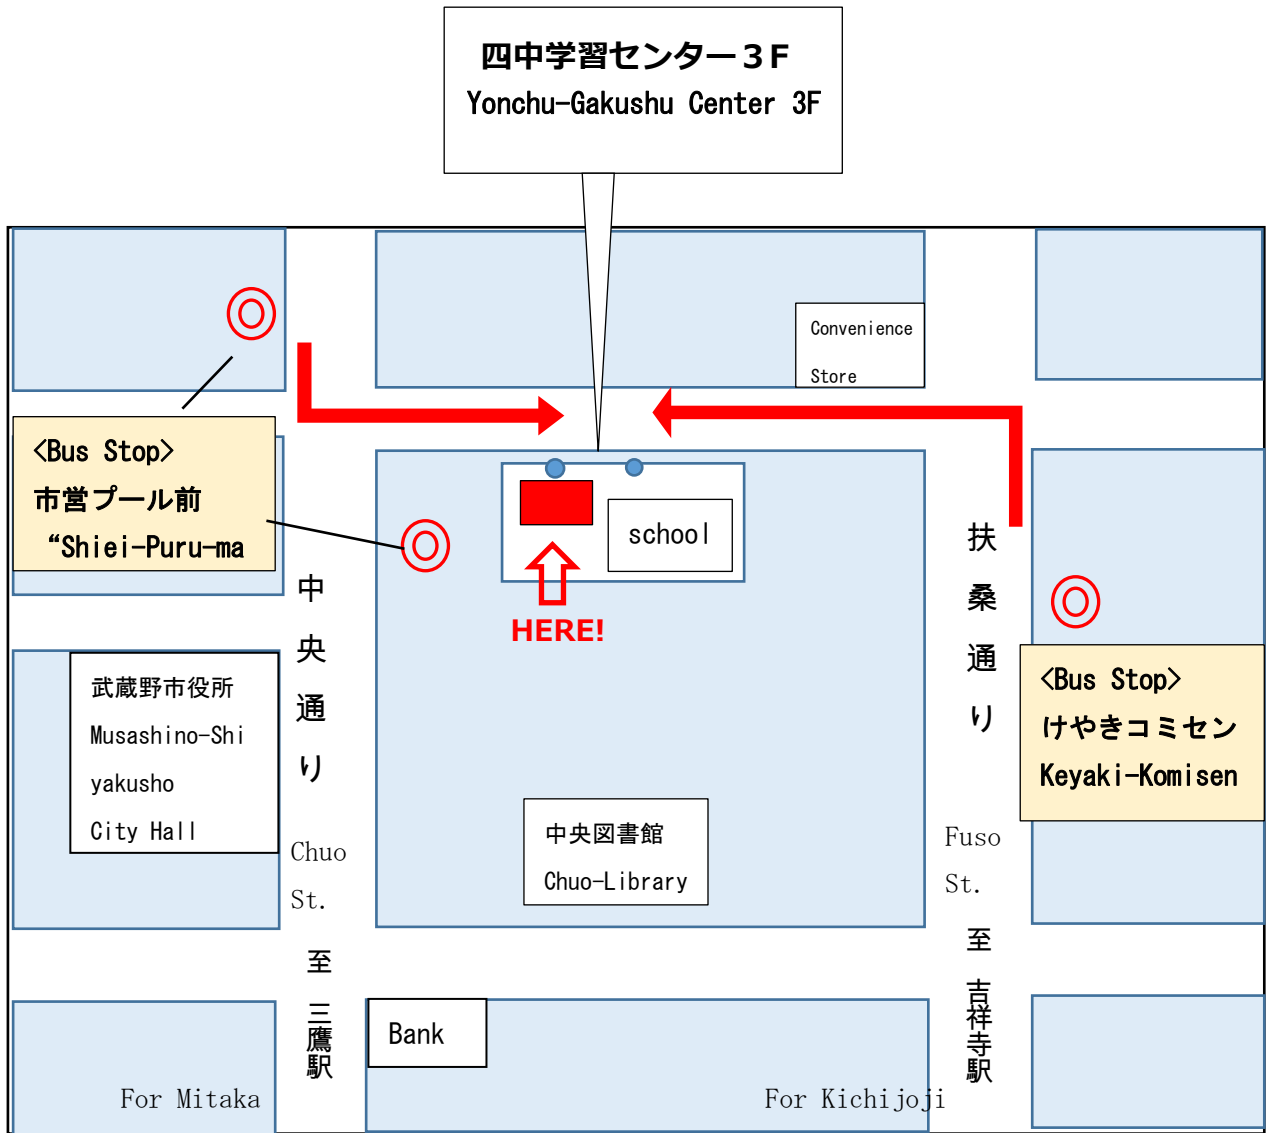

Educational Counseling for Returnee and Foreign National Children

◆三鷹駅北口から

1 番のバス乗り場から北裏行き（鷹 01）、武蔵関駅行き（鷹 02）、  
田無橋場行き（鷹 03） 「市営プール前」下車 徒歩 3 分。

Take No. 1, 2 or 3 bus (For Kitaura, Musashiseki Station,  
Tanashihashibashi) from No.1 bus stop at the North exit of  
Mitaka Station. Get off at “Shiei Puru Mae” 3 min. walk  
from the bus stop.

在 1 番乗车站 乘坐开往北裏（鷹 01）、武蔵関駅（鷹 02）、  
或田無橋場（鷹 03）的车 在”市営プール前”下车 走 3 分。

◆吉祥寺駅北口から

ムーバス北西循環（13 分間隔運行）

「31 番 けやきコミセン」下車 徒歩 5 分。

Take “Moo Bus-Hokusei Junkan” from the “Moo Bus” bus  
stop at the North exit of Kichijoji Station. Get off at No.31  
“Keyaki Komisen” 5 min. walk from the bus stop.

乘坐“ムーバス”北西循環面包车 在”31 番けやきコミセン”  
下车 走 5 分。

\* 駐車場は利用できません。

Parking space is not available. / 不能使用停车场。