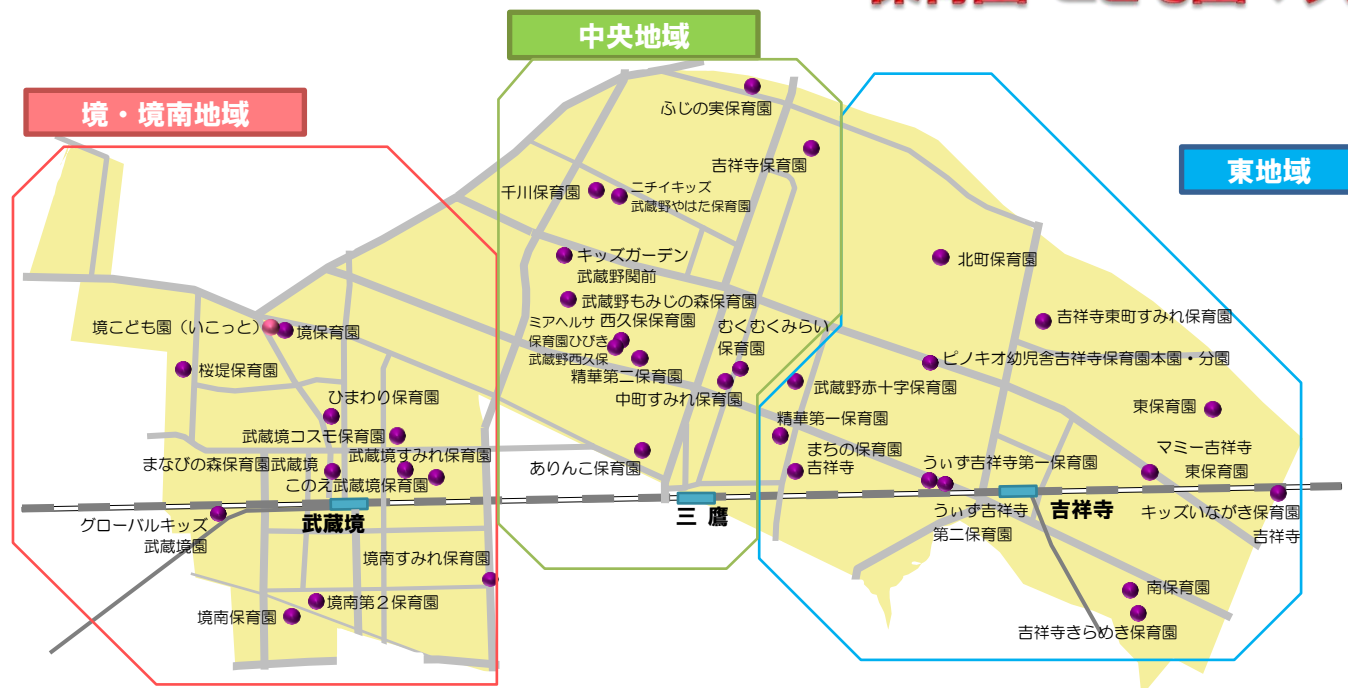

☆ 予約のお電話は、市報掲載後の1日又は15日の平日10～16時に参加ご希望の園まで直接どうぞ！

(1日又は15日が土日祝の場合は翌平日にお願いします)

☆ 施設見学も行っております。ご希望の園までお電話ください。

☆ 行事は感染症の拡大状況などにより中止することもございます。ご了承ください。

保育園・こども園マップ

☆ 保育園の住所、電話番号は最終ページをご確認ください。

《園庭開放》

☆ 感染症の状況や園の工事等により中止することもあります。電話で確認後、おいでください。

☆ 平日（月～金）の下記の時間の開放となります。土・日・祝日・年末年始（12/28～1/3）の開放はありません。

☆ 乳幼児用に作ってある園庭です。親子でご利用ください。

南保育園	12:30～15:30	東保育園	13:00～15:00
吉祥寺保育園	13:00～15:30	千川保育園	13:00～15:30
境保育園	12:30～15:00	境南保育園	12:00～14:30
境南第2保育園	12:00～14:30		
桜堤保育園	毎週木曜日のみ、10:00～12:00		
北町保育園	13:00～14:30		

令和4年7月～9月のイベント情報を次ページから載せています。
気になるイベントがあれば、各園にお問い合わせください。

7月

日/曜	施設名	地域	行 事	時 間	対象年齢	予約	
5	(火)	境南	西	お庭で一緒に七夕飾り をつくりましょう	13:30 ~14:30	2歳児親子(5組)	◎
		グローバルキッズ		夏まつり	10:00 ~11:00	1歳児~	◎
	西久保	中央	プレママ・あかちゃん のひろば	10:00 ~11:00	※	◎	
	東	東	笹飾りを作りましょう	11:00 ~11:30	3カ月~1歳3カ月の親子	◎	
6	(水)	精華第二	中央	離乳食の進め方	13:00 ~13:30	妊婦さん又は生後4 か月までの乳児親子	◎
		吉祥寺きらめき	東	見学会(オンライン)	10:00 ~10:30	入園希望の方	◎
		武蔵野赤十字		プレママ・あかちゃんの広場 【オンライン】	10:00 ~10:40	妊婦さん・0歳低月 齢児保護者	◎
7	(木)	桜堤	西	お庭で遊びましょう	10:00 ~12:00	乳幼児と保護者	—
		ありんこ	中央	七夕・誕生会	9:45~11:15	1歳~2歳(12か月 ~24か月)	◎
		中町すみれ		七夕集会	15:40 ~16:00	0歳児~(3組)	◎
		ピノキオ幼児舎 吉祥寺	東	一緒に七夕まつりを しましょう	15:30 ~16:00	1歳~6歳 (未就学児)	◎
8	(金)	ニチイキッズ	中央	リズムで遊ぼう	9:30 ~ 10:30	どなたでも	◎
9	(土)	ういず吉祥寺第二	東	夏祭り	8:30 ~ 9:00	0~1歳児(2組)	◎
					9:15 ~ 10:00	2歳児(2組)	◎
12	(火)	グローバルキッズ	西	離乳食講座	10:00 ~11:00	0歳・プレママ	◎
13	(水)	ニチイキッズ	中央	英語であそぼう	9:30 ~ 10:30	どなたでも	◎
		精華第一	東	一緒に遊ぼう!	10:00 ~10:30	1歳児の親子 (R2.4~R3生)	◎
14	(木)	桜堤	西	お庭で遊びましょう	10:00 ~12:00	乳幼児と保護者	—
		吉祥寺きらめき	東	お話ししませんか (オンライン)	15:00 ~15:20	未就園児	◎
		精華第一		一緒に遊ぼう!	10:00 ~10:30	2歳児の親子 (H31.4~R2.3生)	◎