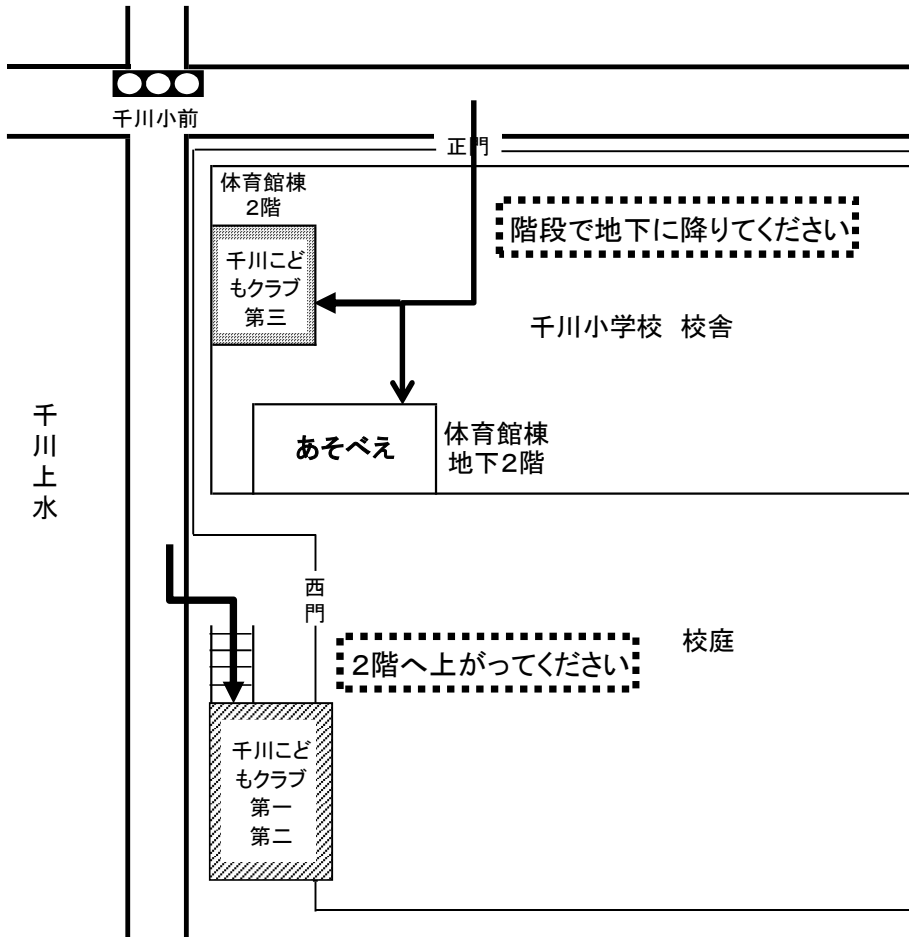

千川こどもクラブ
(所在地 八幡町3-5-25 千川小学校校庭内)

学童クラブ(こどもクラブ)周辺 概略図
(実際の距離や形状等を正確に反映したものではありません)

学童クラブ(こどもクラブ)入会児童保護者のみなさまへのお願い

※小学校の場所につきましては事前にご確認のうえ、クラブの場所、経路につきましては、クラブ(TEL 第一:0422-53-2248 第二:0422-36-6131)にお問い合わせくださいますようお願いいたします。(学校へのお問い合わせはご遠慮ください)

※車を駐車するスペースは用意しておりませんので、車での来所はご遠慮ください。