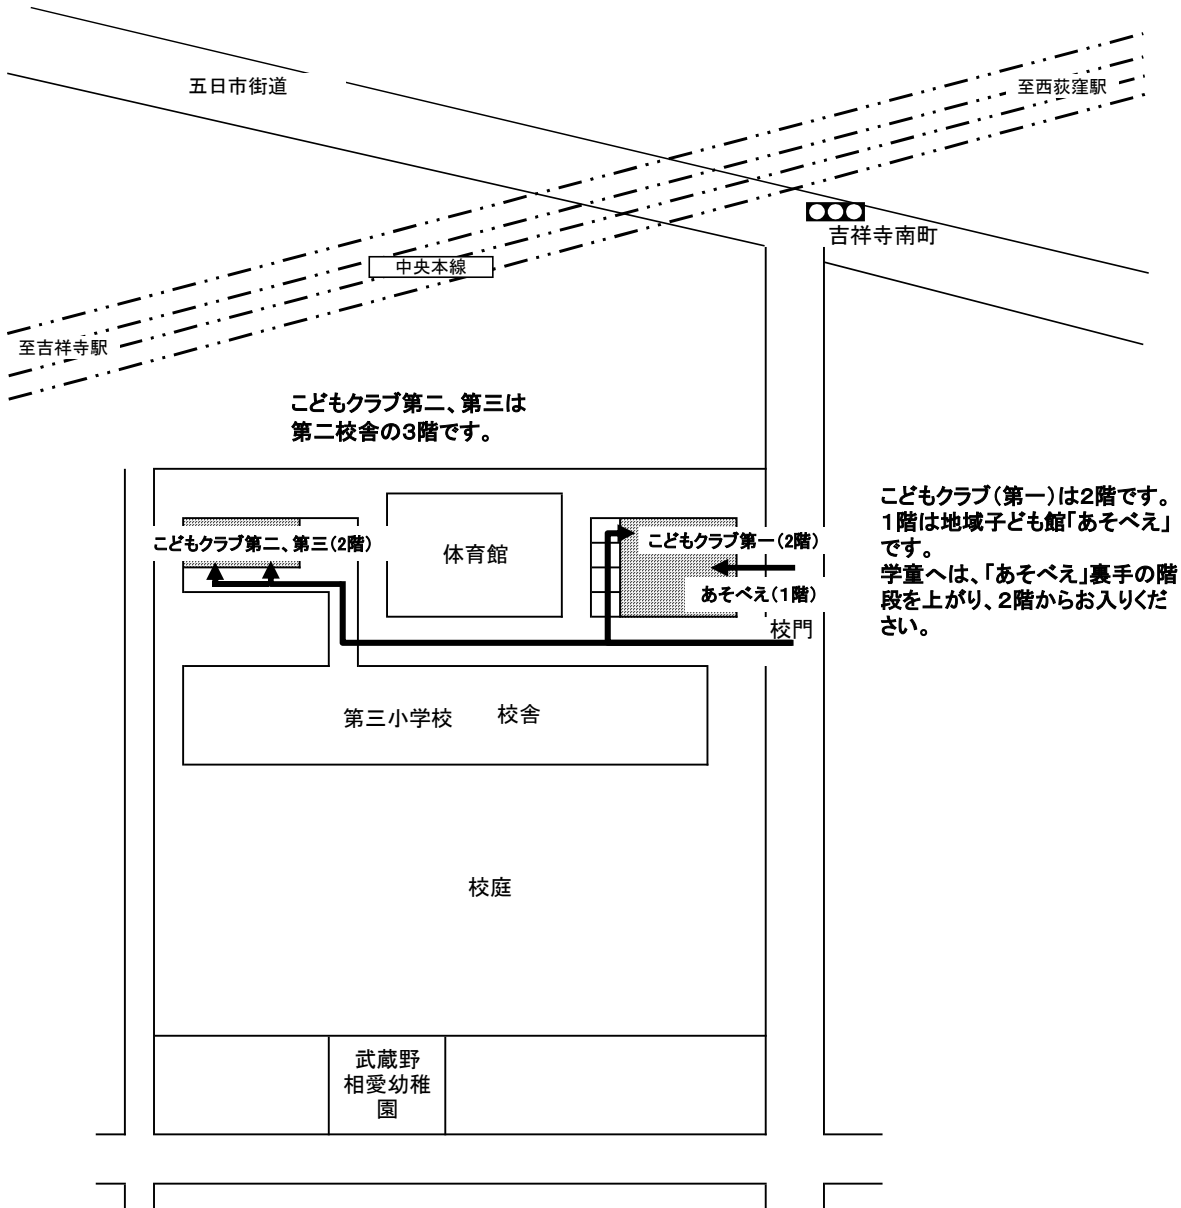

三小子どもクラブ
(所在地 吉祥寺南町2-35-6 第三小学校隣接)

学童クラブ(子どもクラブ)周辺 概略図
(実際の距離や形状等を正確に反映したものではありません)

学童クラブ(子どもクラブ)入会児童保護者のみなさまへのお願い

※小学校の場所につきましては事前にご確認のうえ、クラブの場所、経路につきましては、クラブ(TEL 三小子どもクラブ第一:0422-45-5323、第二:0422-72-2388、第三:0422-72-2300)までお問い合わせくださいますようお願いいたします。(学校へのお問い合わせはご遠慮ください)

※車を駐車するスペースは用意しておりませんので、車での来所はご遠慮ください。