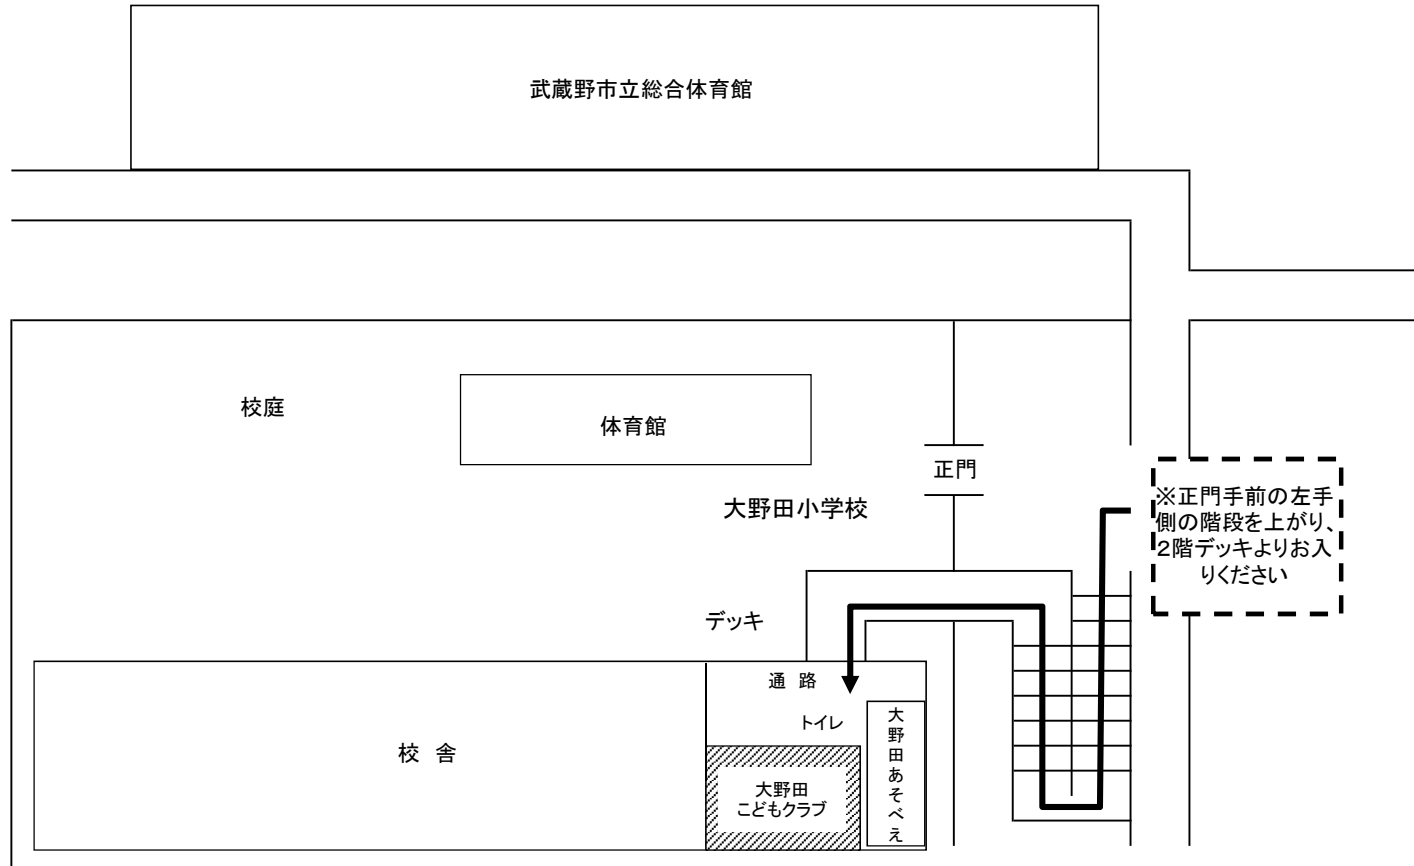

大野田こどもクラブ  
(所在地 吉祥寺北町4-11-37 大野田小学校校庭内)

学童クラブ(こどもクラブ)周辺 概略図  
(実際の距離や形状等を正確に反映したものではありません)

学童クラブ(こどもクラブ)入会児童保護者のみなさまへのお願い

※小学校の場所につきましては事前にご確認のうえ、クラブの場所、経路につきましては、クラブ(TEL 0422-54-1900)にお問い合わせくださいますようお願いいたします。(学校へのお問い合わせはご遠慮ください)

※車を駐車するスペースは用意しておりませんので、車での来所はご遠慮ください。