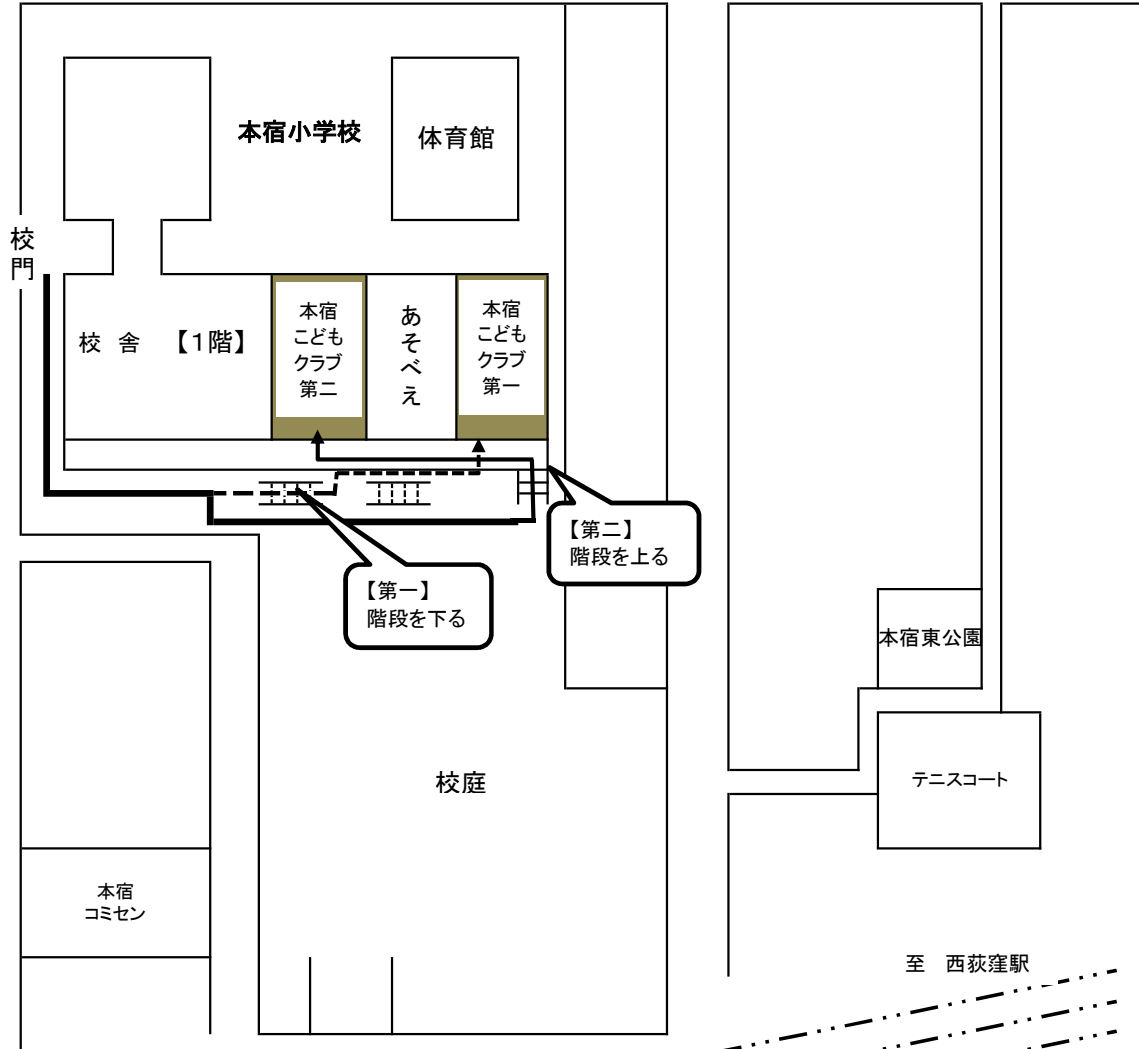

本宿こどもクラブ
(所在地 吉祥寺東町4-1-9 本宿小学校校舎内)

学童クラブ(こどもクラブ)周辺 概略図
(実際の距離や形状等を正確に反映したものではありません)

稲荷前
駐在所

吉祥女子

至 吉祥寺駅

至 西荻窪駅

学童クラブ(こどもクラブ)入会児童保護者のみなさまへのお願い

※クラブの場所、経路につきましては、クラブ(TEL 第一:0422-21-6555 第二0422-22-0670)にお問い合わせくださいますようお願いいたします。(学校へのお問い合わせはご遠慮ください)

※車を駐車するスペースは用意しておりませんので、車での来所はご遠慮ください。