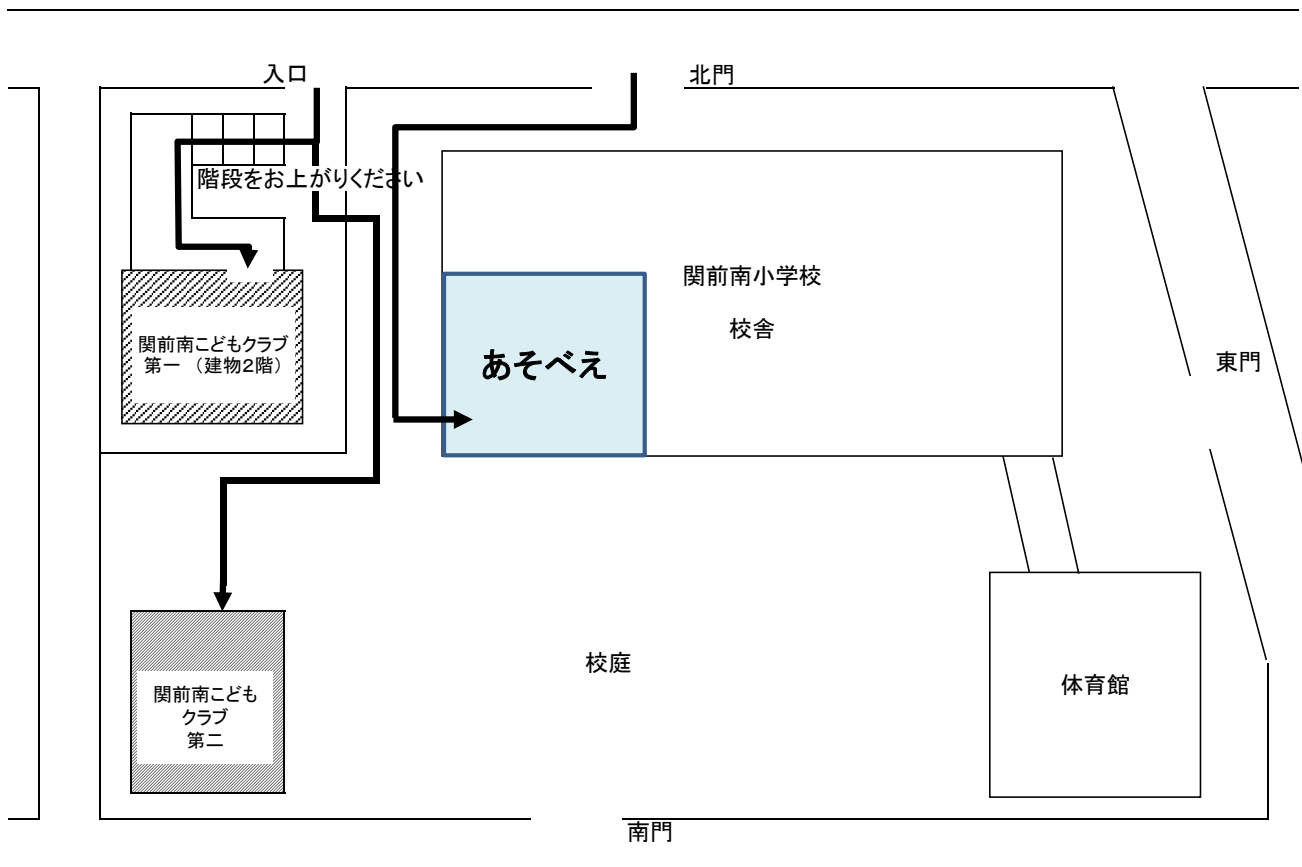

関前南子どもクラブ
(所在地 関前3-37-24 関前南小学校隣接)

学童クラブ(子どもクラブ)周辺 概略図
(実際の距離や形状等を正確に反映したものではありません)

学童クラブ(子どもクラブ)入会児童保護者のみなさまへのお願い

※小学校の場所につきましては事前にご確認のうえ、クラブの場所、経路につきましては、クラブ(TEL 第一:0422-53-4551 第二:0422-51-6600)にお問い合わせさせていただきますようお願いいたします。(学校へのお問い合わせはご遠慮ください)

※車を駐車するスペースは用意しておりませんので、車での来場はご遠慮ください。