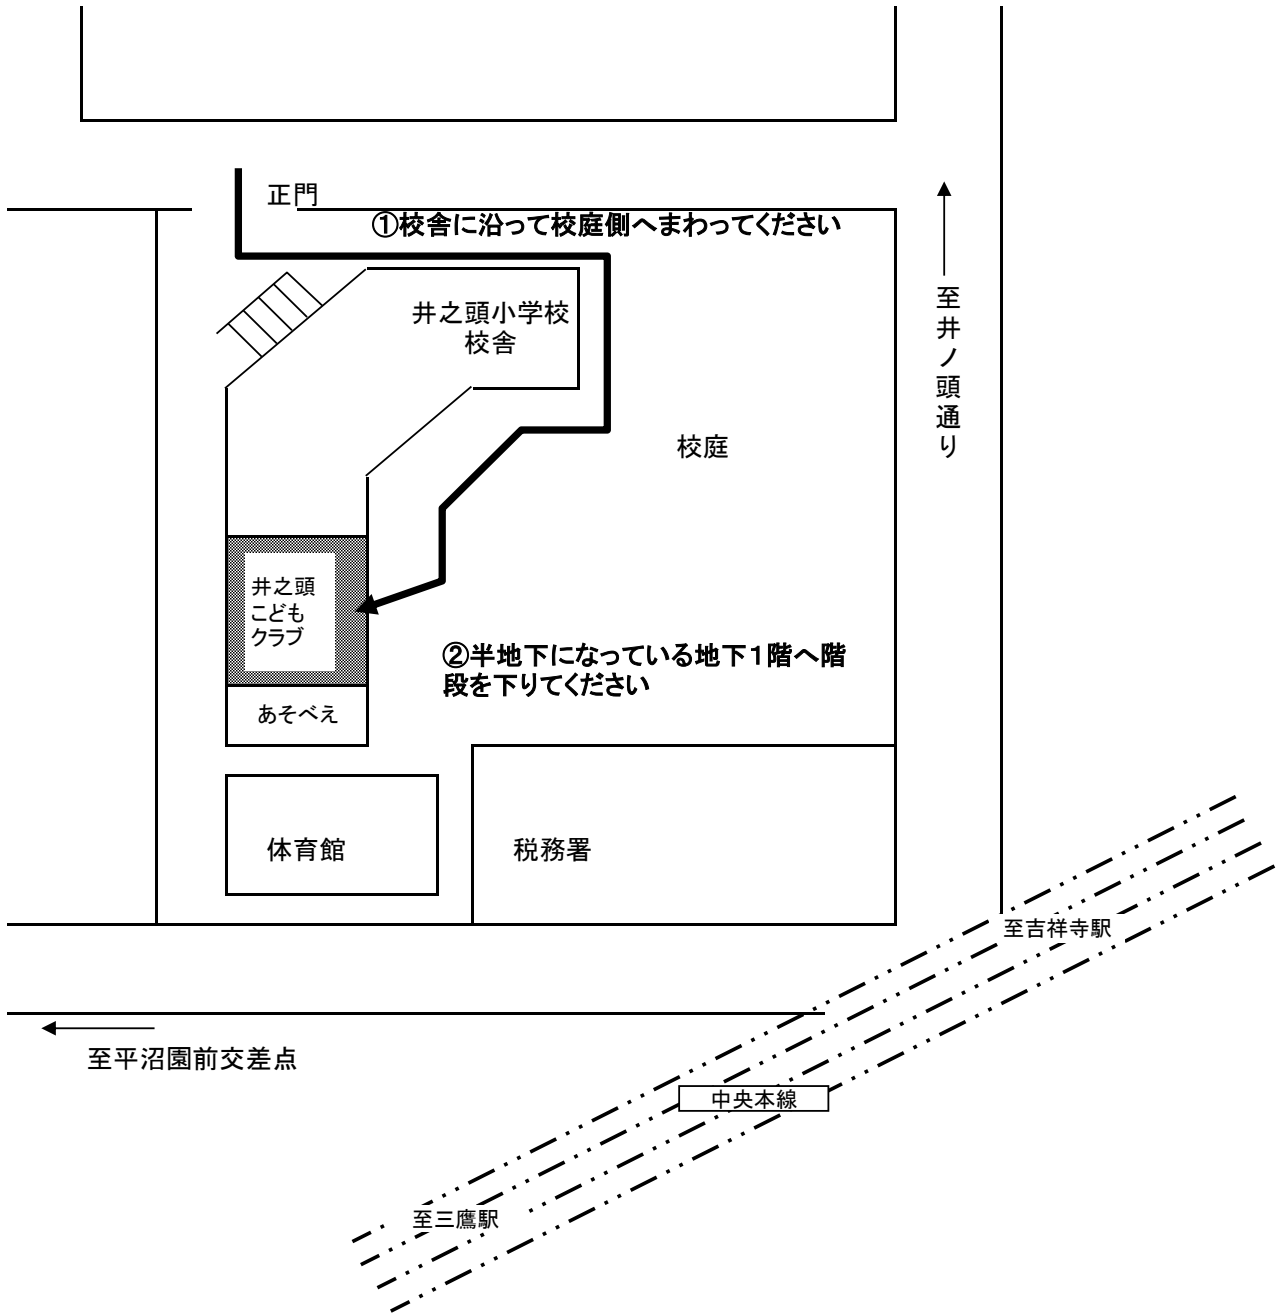

井之頭こどもクラブ  
(所在地 吉祥寺本町3-27-19 井之頭小学校校舎内)

学童クラブ(こどもクラブ)周辺 概略図  
(実際の距離や形状等を正確に反映したものではありません)

学童クラブ(こどもクラブ)入会児童保護者のみなさまへのお願い

※小学校の場所につきましては事前にご確認のうえ、クラブの場所、経路につきましては、クラブ(TEL 第一:0422-54-9333 第二:0422-54-9334 第三:0422-54-9335)にお問い合わせください。(学校へのお問い合わせはご遠慮ください)

※車を駐車するスペースは用意しておりませんので、車での来場はご遠慮ください。