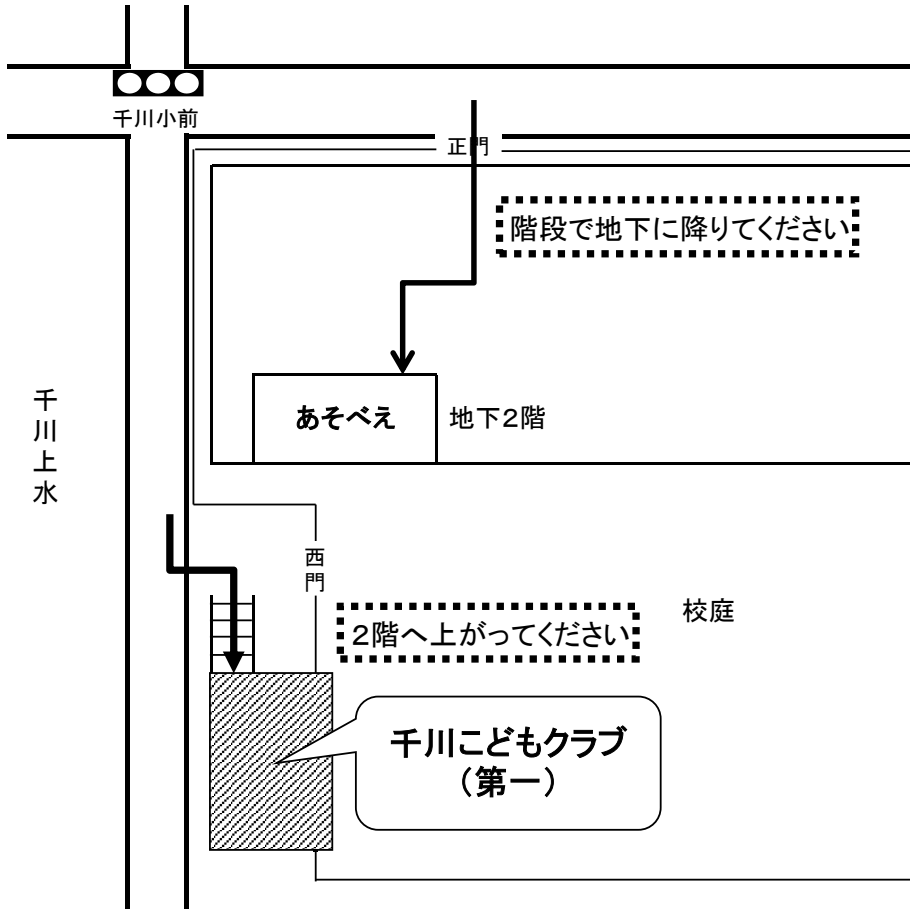

千川こどもクラブ
(所在地 八幡町3-5-25 千川小学校校庭内)

学童クラブ(こどもクラブ)周辺 概略図
(実際の距離や形状等を正確に反映したものではありません)

学童クラブ(こどもクラブ)入会児童保護者のみなさまへのお願い

※小学校の場所につきましては事前にご確認のうえ、クラブの場所、経路につきましては、クラブ(TEL 0422-53-2248)にお問い合わせくださいますようお願いいたします。(学校へのお問い合わせはご遠慮ください)

※車を駐車するスペースは用意しておりませんので、車での来場はご遠慮ください。