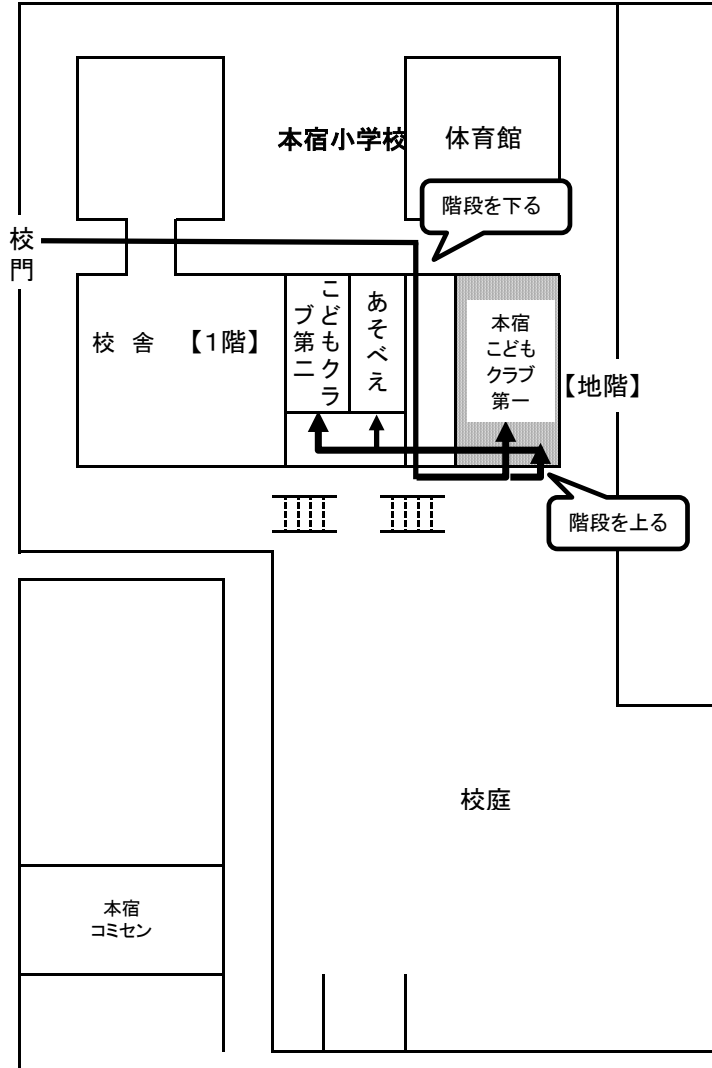

本宿こどもクラブ
(所在地 吉祥寺東町4-1-9 本宿小学校校舎内)

学童クラブ(こどもクラブ)周辺 概略図
(実際の距離や形状等を正確に反映したものではありません)

稲荷前
駐在所

吉祥女子

本宿東公園

テニスコート

至 西荻窪駅

至 吉祥寺駅