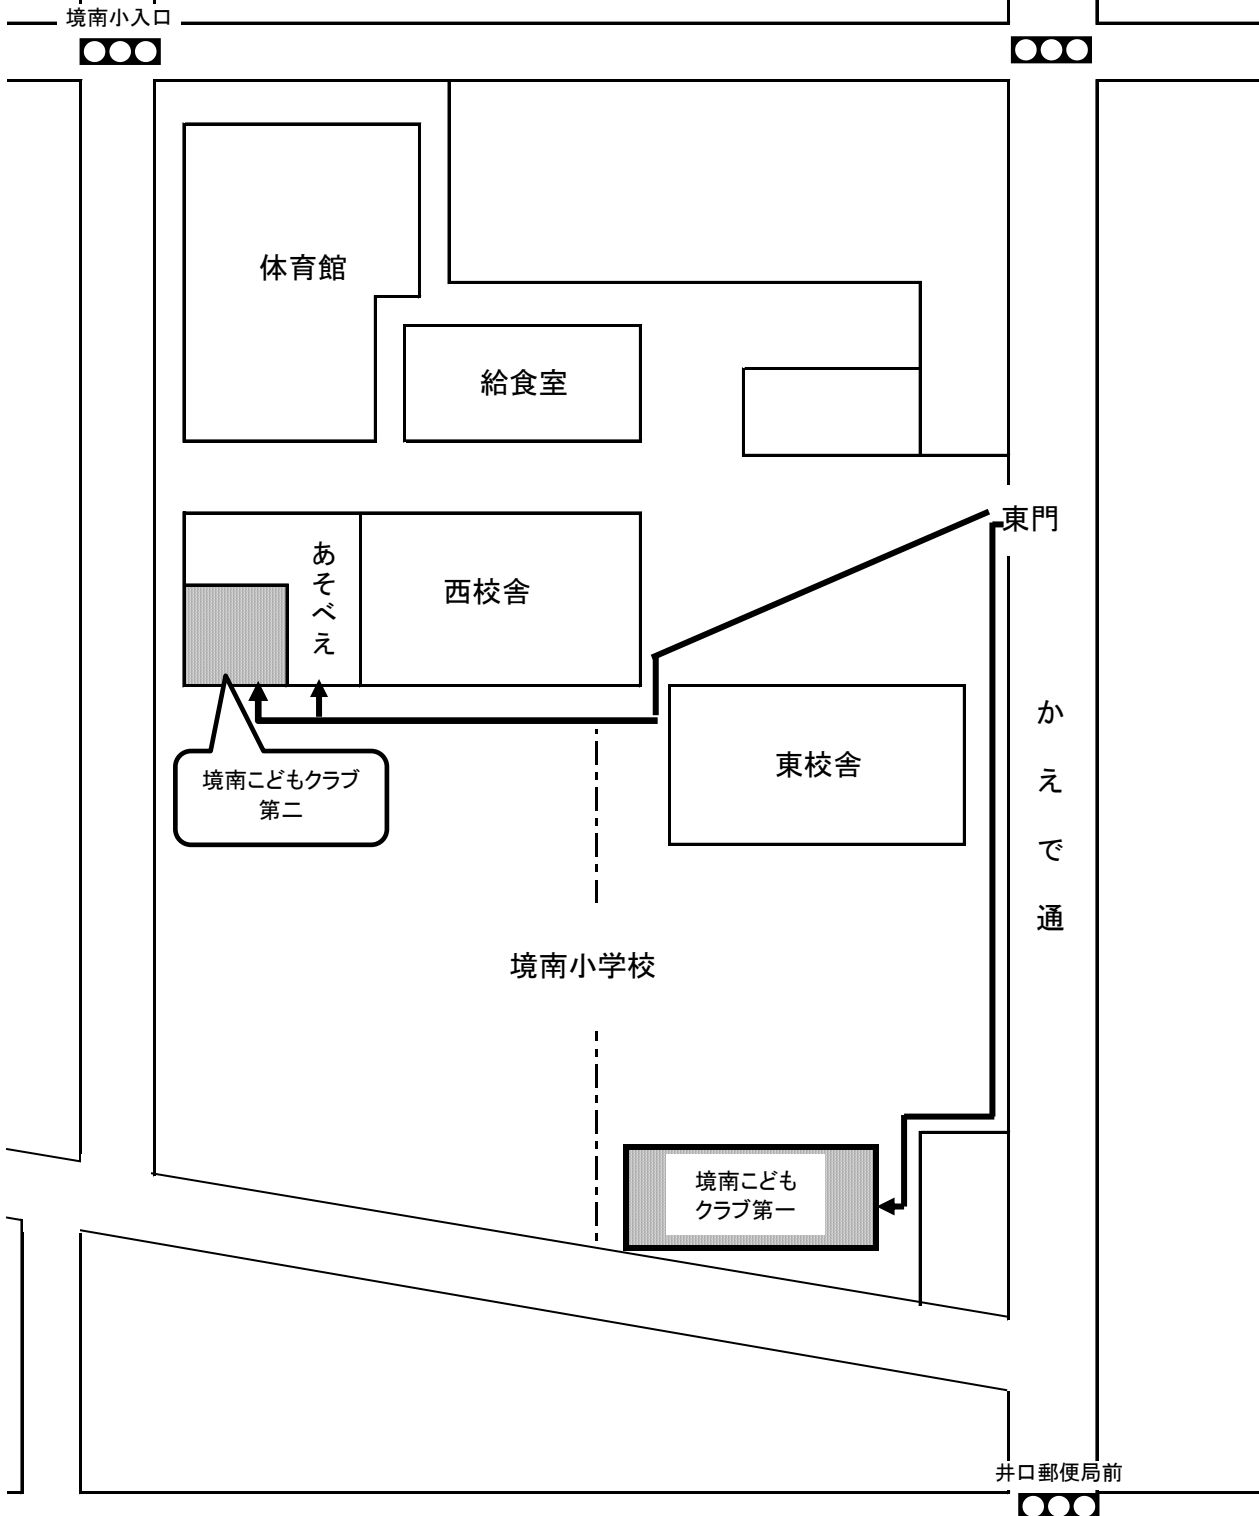

境南こどもクラブ  
(所在地 境南町2-27-18 境南小学校校庭内)

学童クラブ(こどもクラブ)周辺 概略図  
(実際の距離や形状等を正確に反映したものではありません)

学童クラブ(こどもクラブ)入会児童保護者のみなさまへのお願い

※小学校の場所につきましては事前にご確認のうえ、クラブの場所、経路につきましては、クラブ(TEL 第一:0422-31-4588 第二:0422-32-3408)にお問い合わせください  
ますようお願いいたします。(学校へのお問い合わせはご遠慮ください)  
※車を駐車するスペースは用意しておりませんので、車での来場はご遠慮ください。